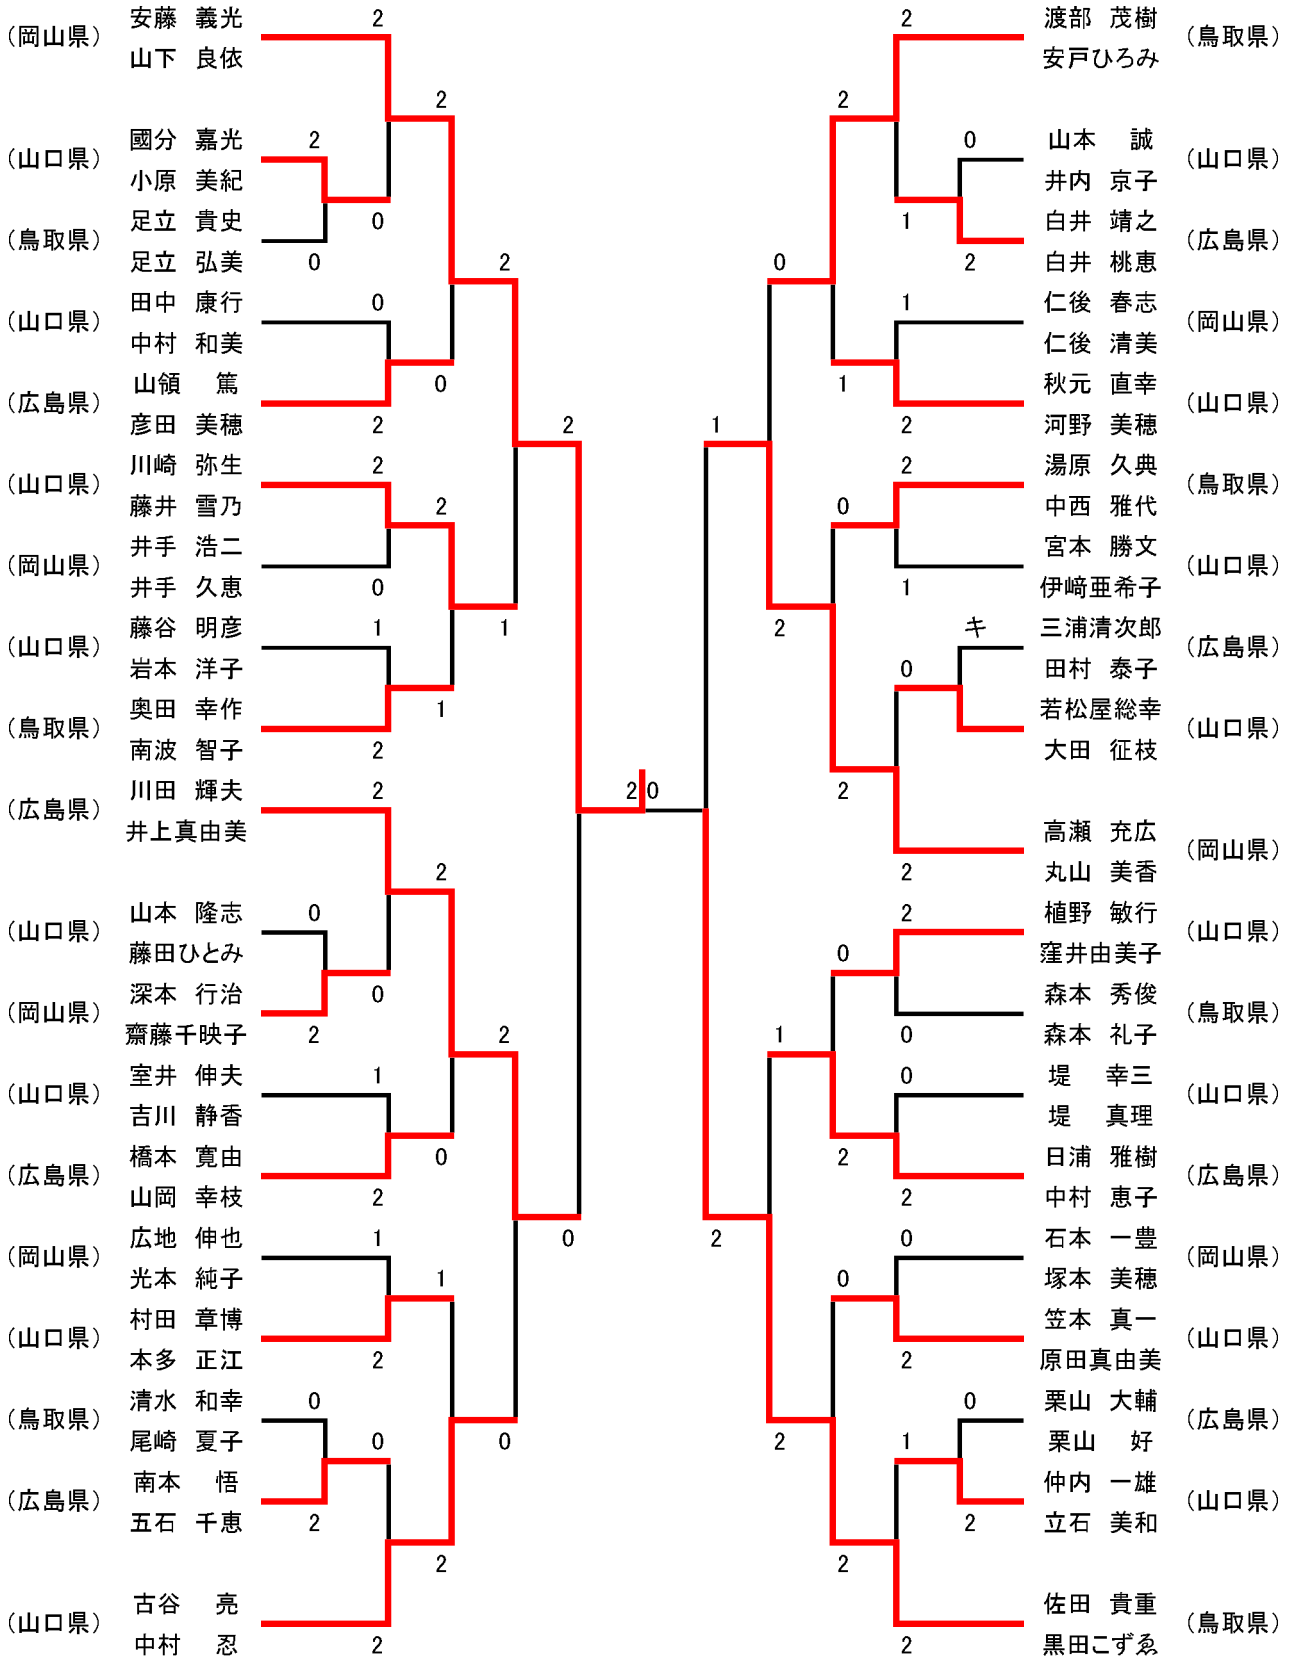

男子30歳以上シングルス30MS

男子40歳以上シングルス40MS

男子60以上シングルス60MS

男子50歳以上シングルス50MS

男子65以上シングルス65MS

女子30歳以上シングルス30MS

女子40歳以上シングルス40MS

男子30歳以上ダブルス3OMD

男子40歳以上ダブルス4OMD

男子50歳以上ダブルス50MD

女子30歳以上ダブルス30WD

女子60以上ダブルス60WD

女子65以上ダブルス65WD

女子40歳以上ダブルス40WD

女子50歳以上ダブルス50WD

混合40歳以上ダブルス40XD

混合50歳以上ダブルス50XD

男子60以上ダブルス60MD

男子65以上ダブルス65MD

混合60以上ダブルス60XD

混合65以上ダブルス65XD