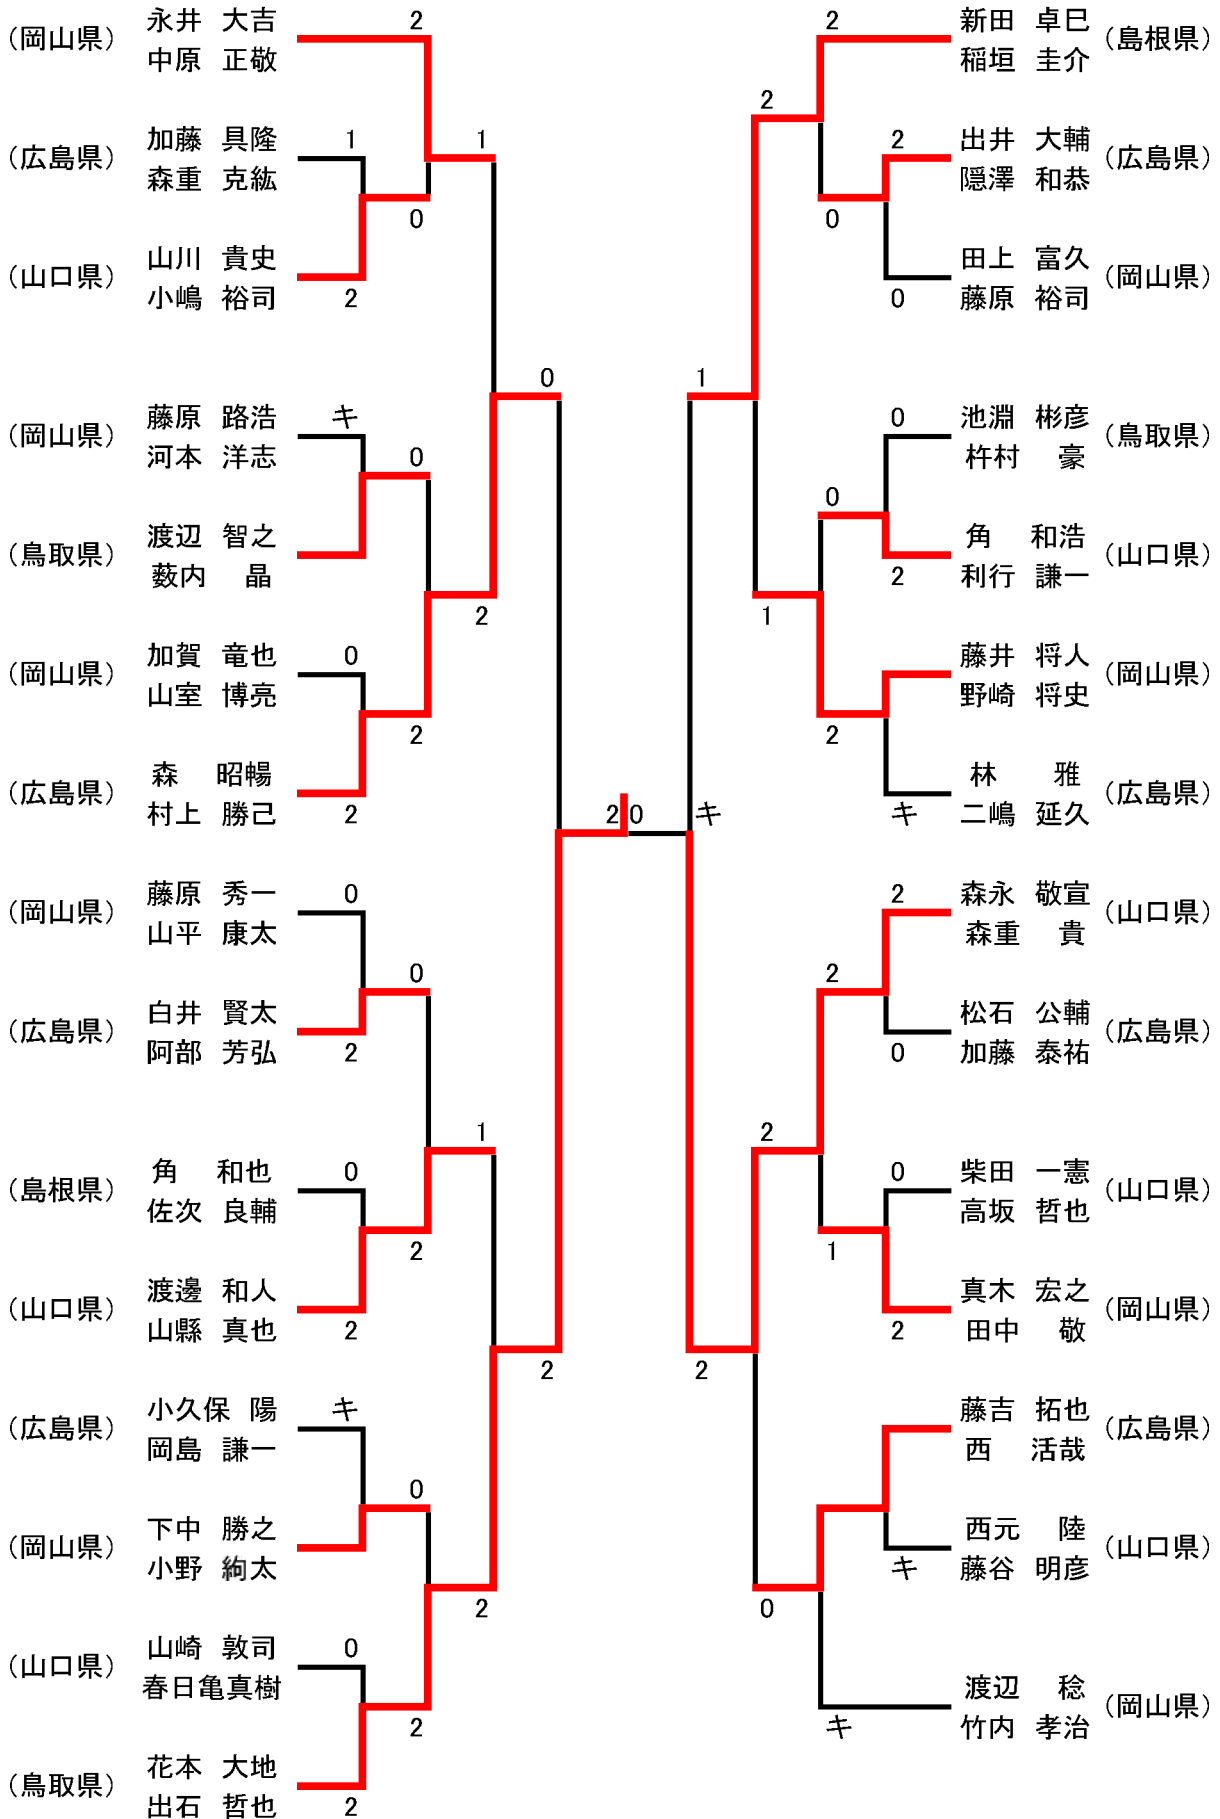

男子30歳以上シングルス30MS

男子40歳以上シングルス40MS

男子60以上シングルス60MS

男子50歳以上シングルス50MS

男子65以上シングルス65MS

女子30歳以上シングルス30MS

女子40歳以上シングルス40MS

男子30歳以上ダブルス3OMD

男子40歳以上ダブルス4OMD

男子50歳以上ダブルス50MD

女子30歳以上ダブルス30WD

女子60以上ダブルス60WD

女子65以上ダブルス65WD

女子40歳以上ダブルス40WD

女子50歳以上ダブルス50WD

混合40歳以上ダブルス40XD