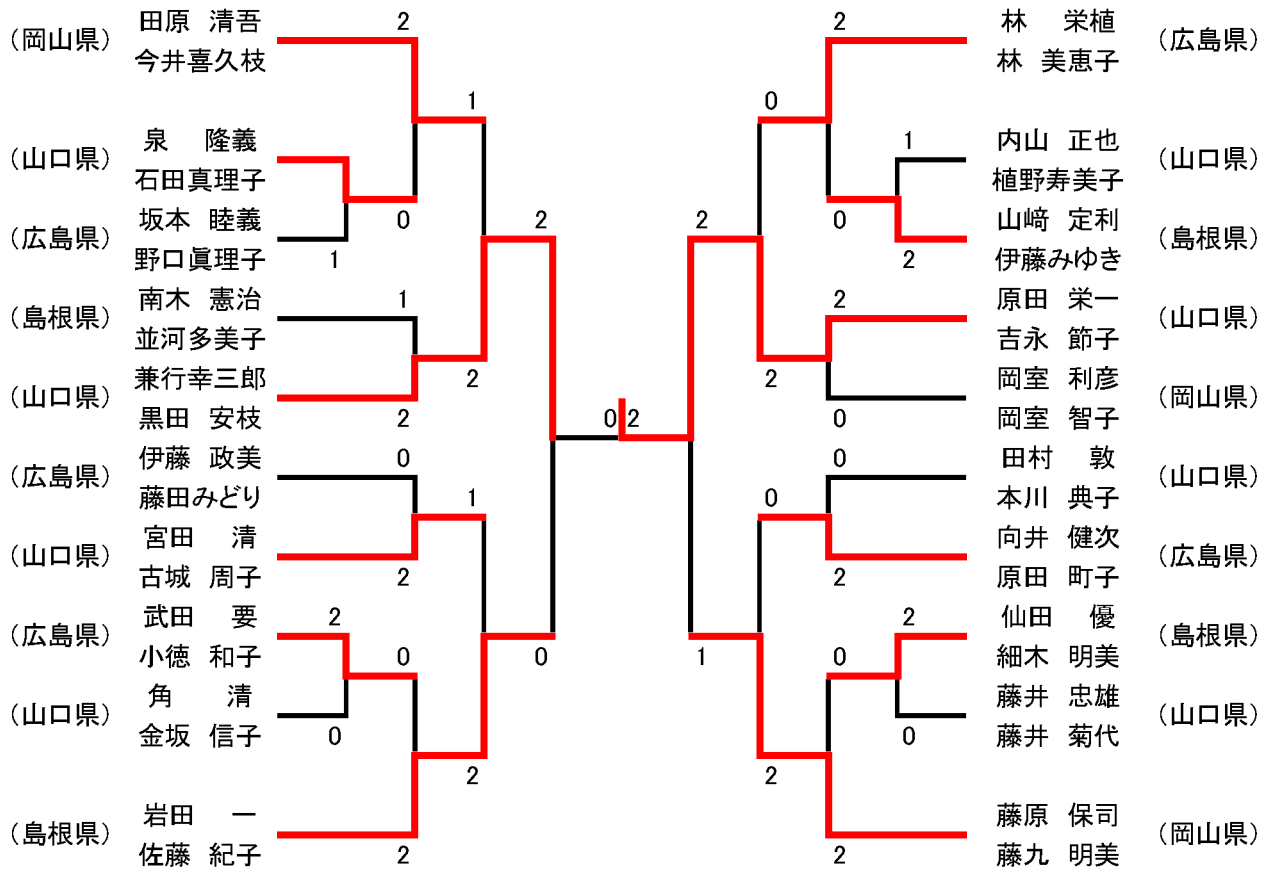

男子30歳以上シングルス30MS

男子40歳以上シングルス40MS

男子60以上シングルス60MS

男子50歳以上シングルス50MS

男子65以上シングルス65MS

女子30歳以上シングルス30MS

女子40歳以上シングルス40MS

男子30歳以上ダブルス3OMD

男子40歳以上ダブルス4OMD

男子50歳以上ダブルス50MD

女子30歳以上ダブルス30WD

女子60以上ダブルス60WD

女子65以上ダブルス65WD

女子40歳以上ダブルス40WD

女子50歳以上ダブルス50WD

混合40歳以上ダブルス40XD

混合50歳以上ダブルス50XD

男子60以上ダブルス60MD

男子65以上ダブルス65MD

混合60以上ダブルス60XD

混合65以上ダブルス65XD