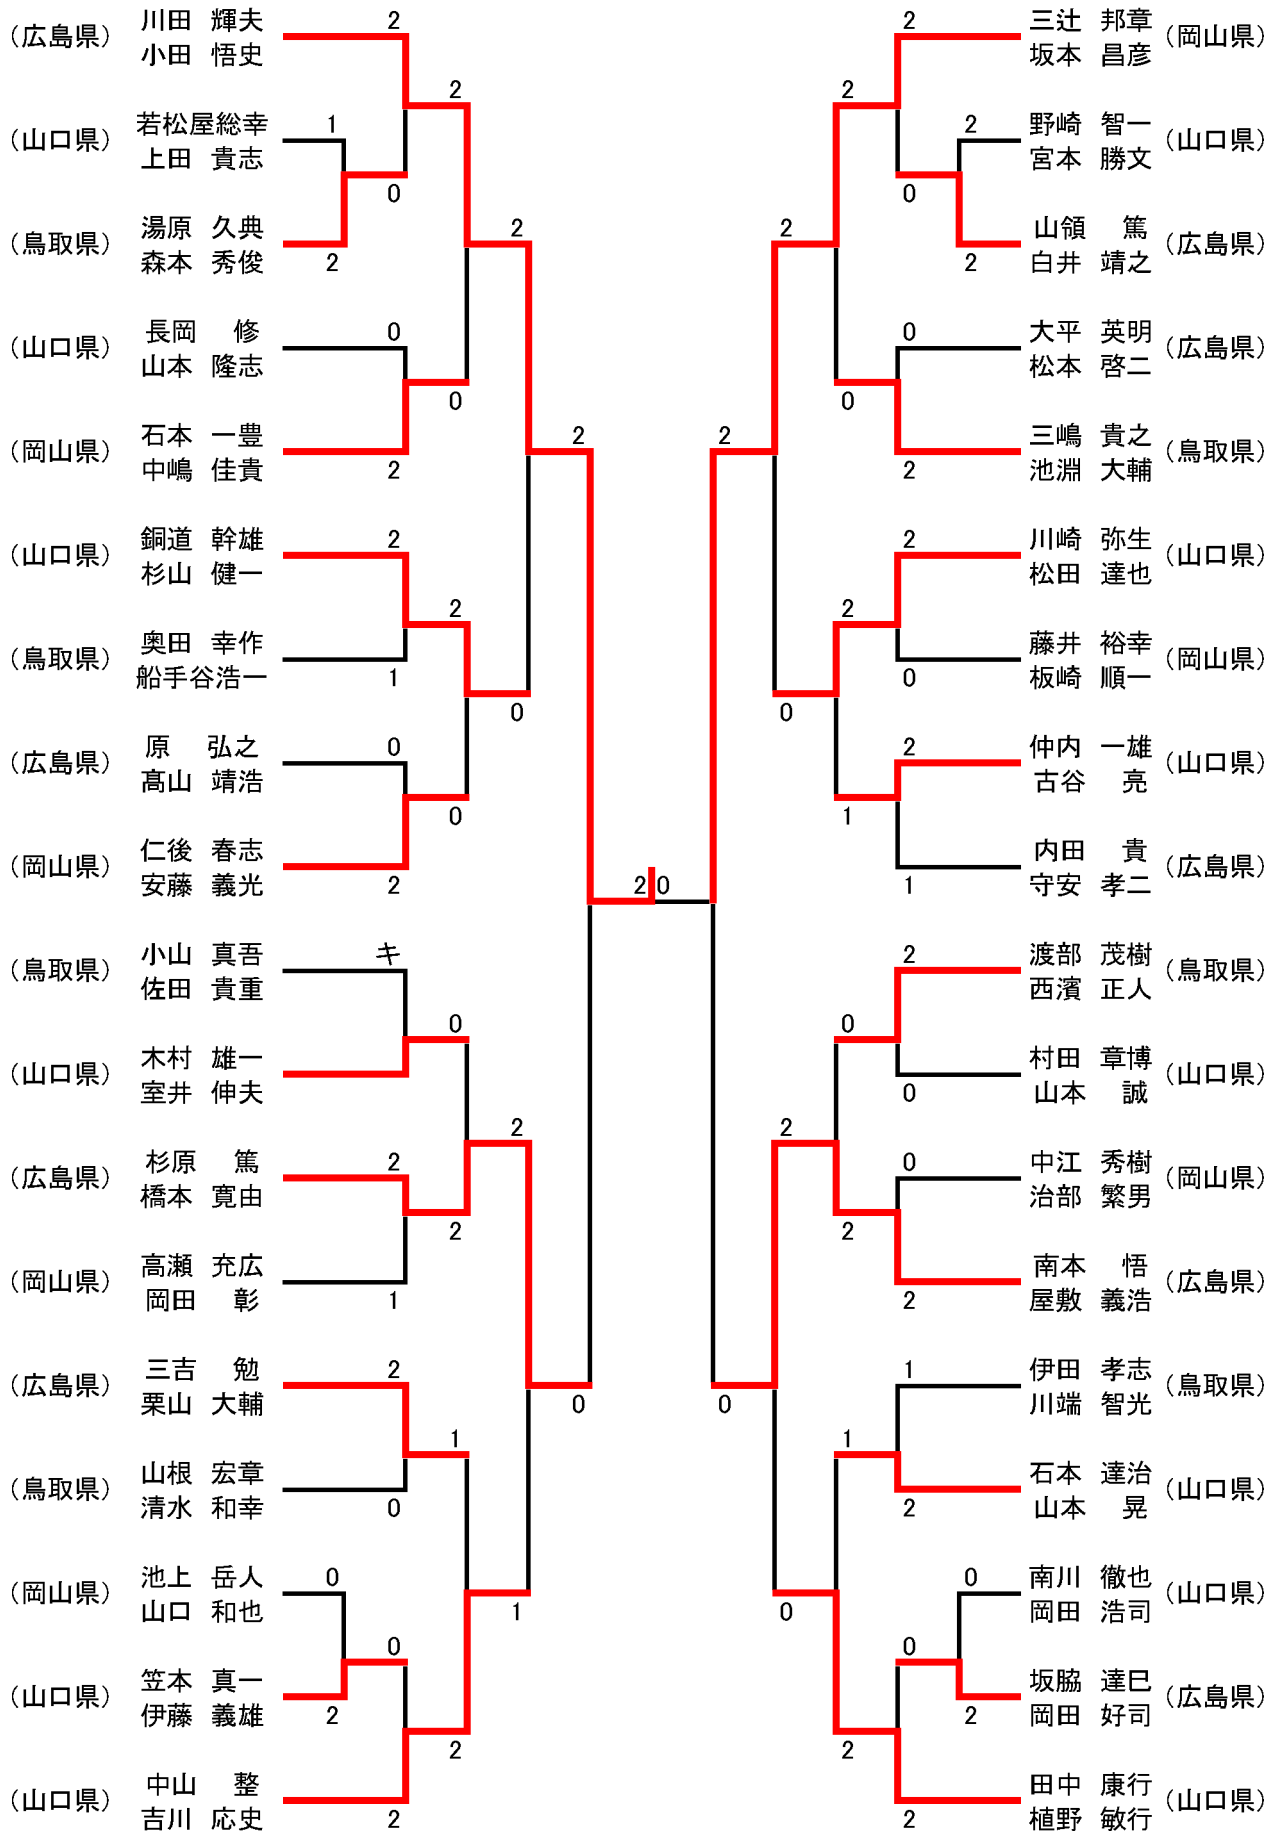

男子30歳以上シングルス30MS

男子40歳以上シングルス40MS

男子60以上シングルス60MS

男子50歳以上シングルス50MS

男子65以上シングルス65MS

女子30歳以上シングルス30MS

女子40歳以上シングルス40MS

男子30歳以上ダブルス3OMD

男子40歳以上ダブルス4OMD

男子50歳以上ダブルス50MD

女子30歳以上ダブルス30WD

女子60以上ダブルス60WD

女子65以上ダブルス65WD

女子40歳以上ダブルス40WD

女子50歳以上ダブルス50WD

混合40歳以上ダブルス40XD