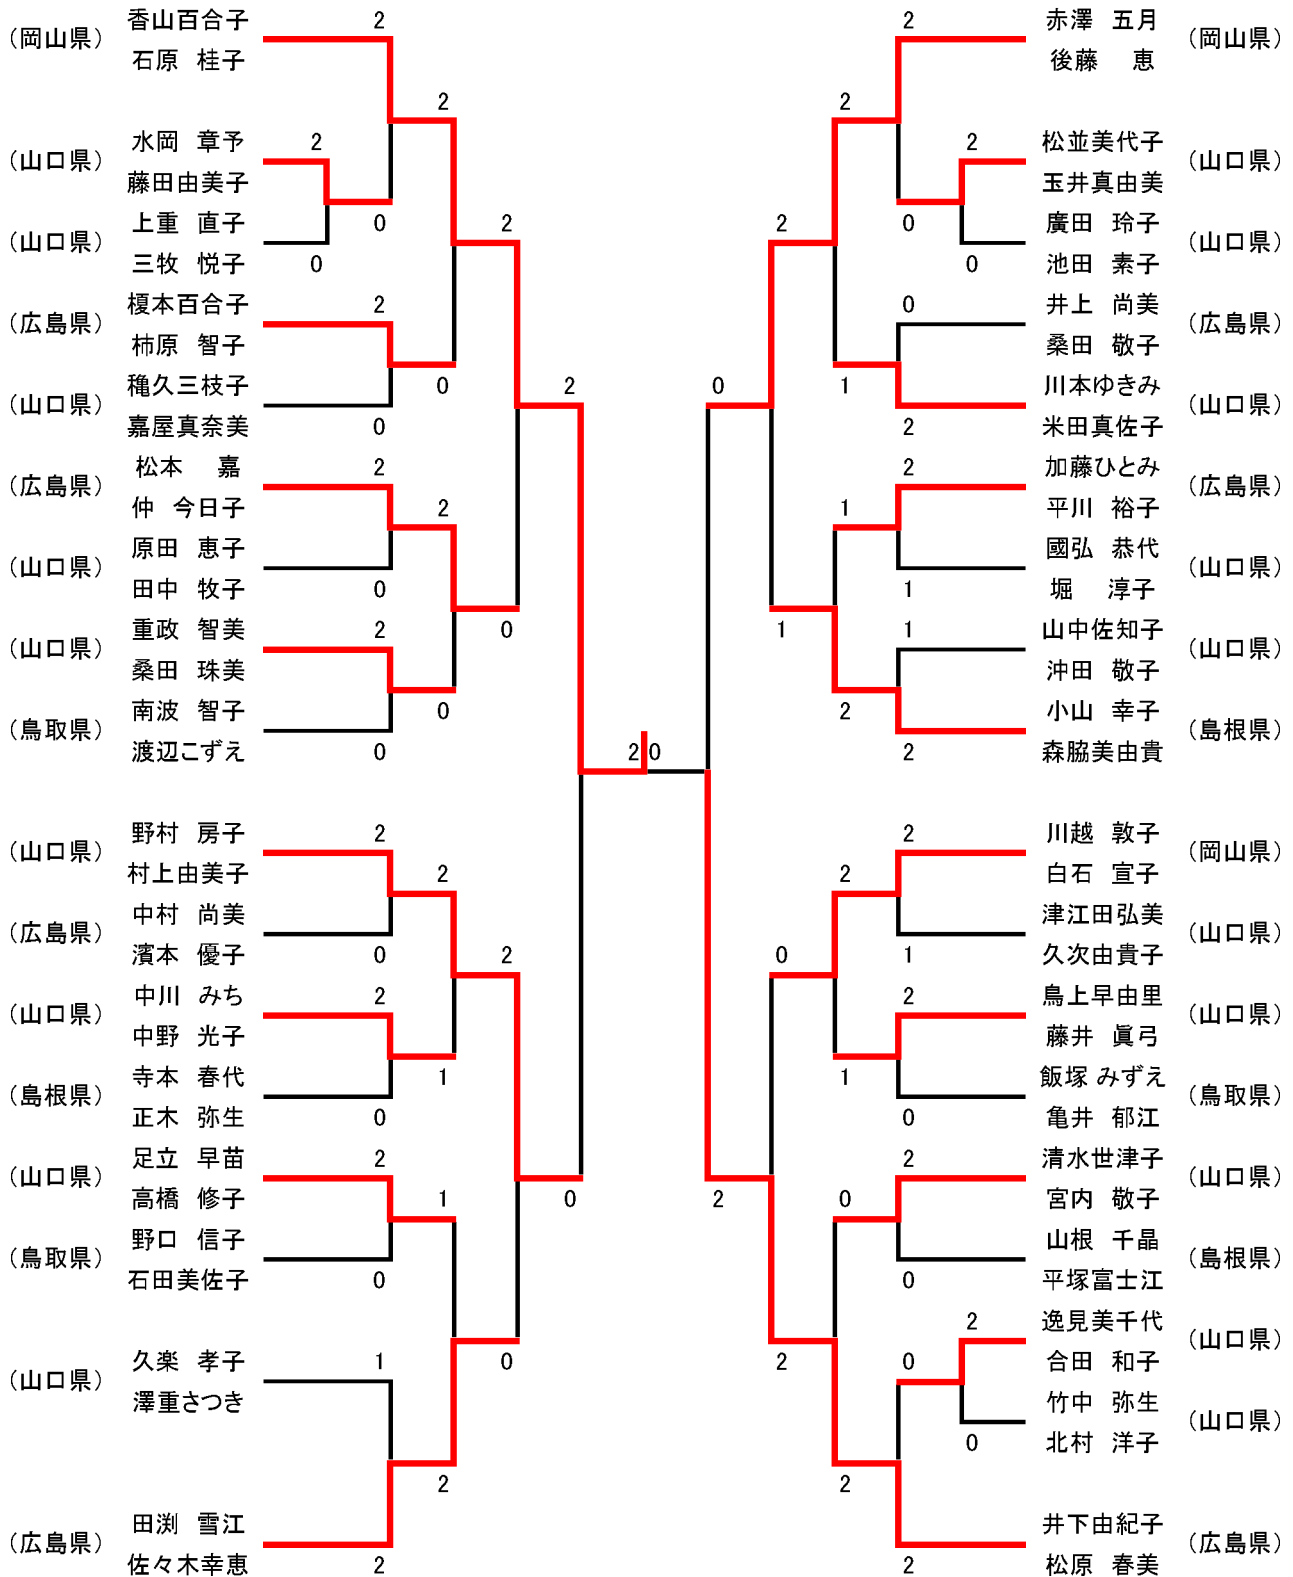

男子30歳以上シングルス30MS

男子40歳以上シングルス40MS

男子60以上シングルス60MS

男子50歳以上シングルス50MS

男子65以上シングルス65MS

女子30歳以上シングルス30MS

女子40歳以上シングルス40MS

男子30歳以上ダブルス3OMD

男子40歳以上ダブルス4OMD

男子50歳以上ダブルス50MD

女子30歳以上ダブルス30WD

女子60以上ダブルス60WD

女子65以上ダブルス65WD

女子40歳以上ダブルス40WD

女子50歳以上ダブルス50WD

混合40歳以上ダブルス40XD

混合50歳以上ダブルス50XD

男子60以上ダブルス60MD

男子65以上ダブルス65MD

混合60以上ダブルス60XD

混合65以上ダブルス65XD