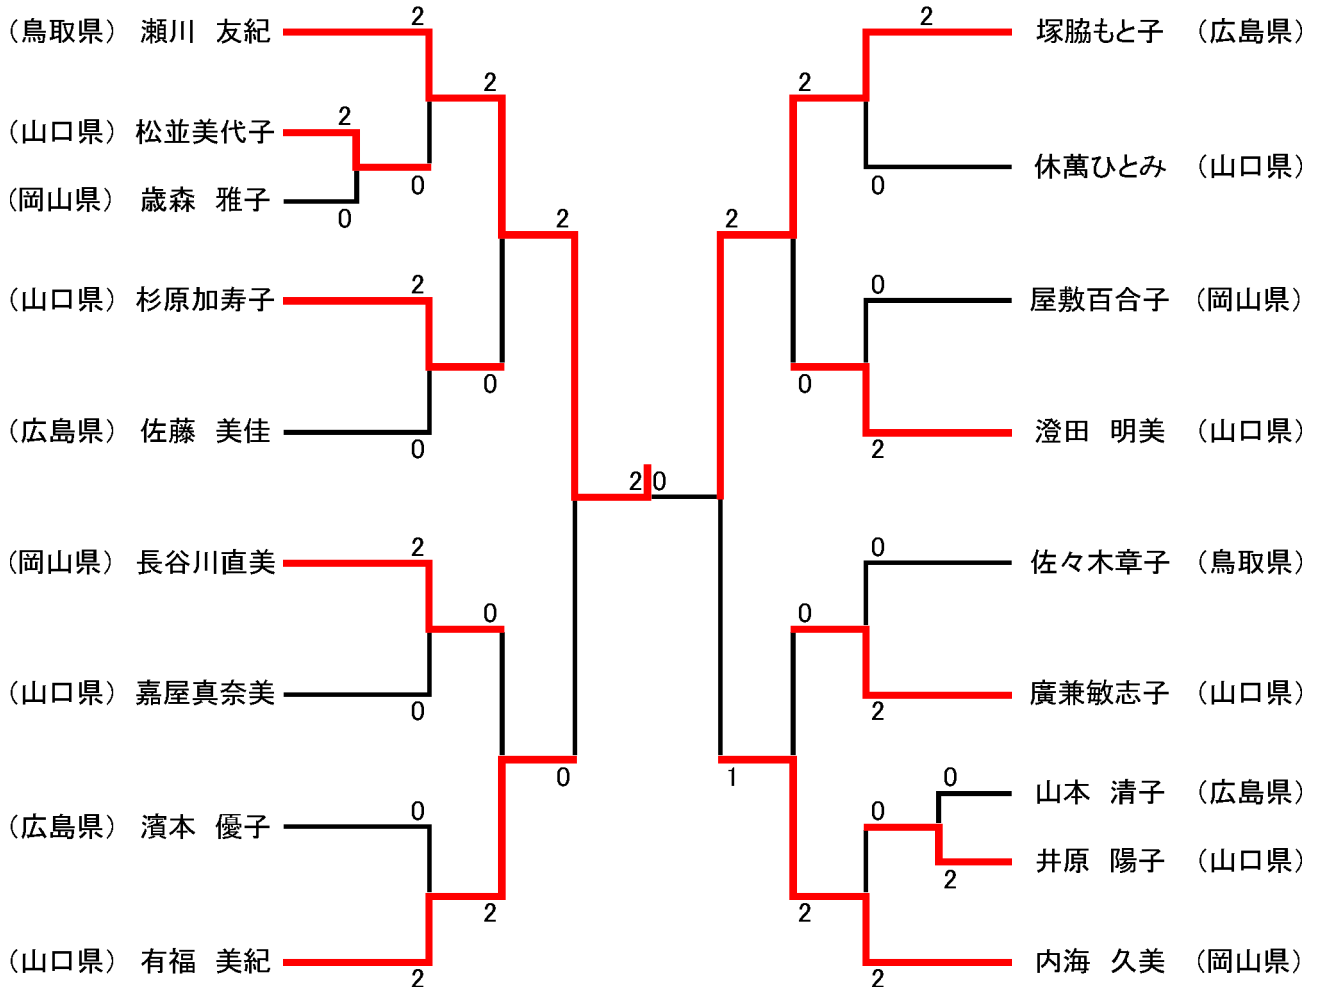

男子30歳以上シングルス30MS

男子40歳以上シングルス40MS

男子60以上シングルス60MS

男子50歳以上シングルス50MS

男子65以上シングルス65MS

女子30歳以上シングルス30MS

女子40歳以上シングルス40MS

男子30歳以上ダブルス3OMD