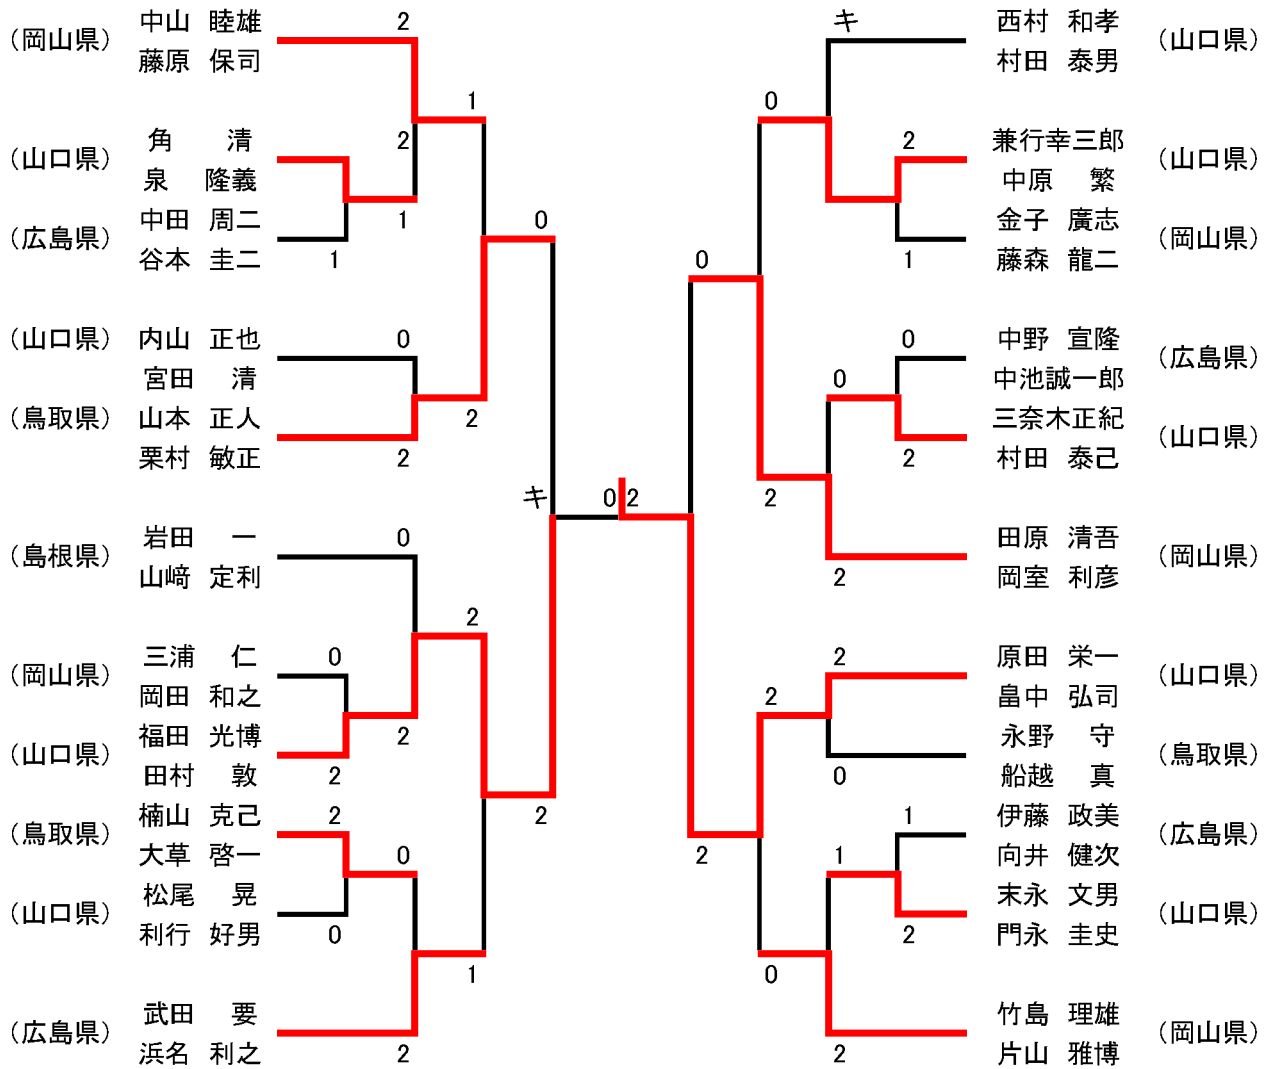

男子30歳以上シングルス30MS

男子40歳以上シングルス40MS

男子60以上シングルス60MS

男子50歳以上シングルス50MS

男子65以上シングルス65MS

女子30歳以上シングルス30MS

女子40歳以上シングルス40MS

男子30歳以上ダブルス3OMD

男子40歳以上ダブルス4OMD

男子50歳以上ダブルス50MD

女子30歳以上ダブルス30WD

女子60以上ダブルス60WD

女子65以上ダブルス65WD

女子40歳以上ダブルス40WD

女子50歳以上ダブルス50WD

混合40歳以上ダブルス40XD

混合50歳以上ダブルス50XD

男子60以上ダブルス60MD

男子65以上ダブルス65MD

混合60以上ダブルス60XD

混合65以上ダブルス65XD