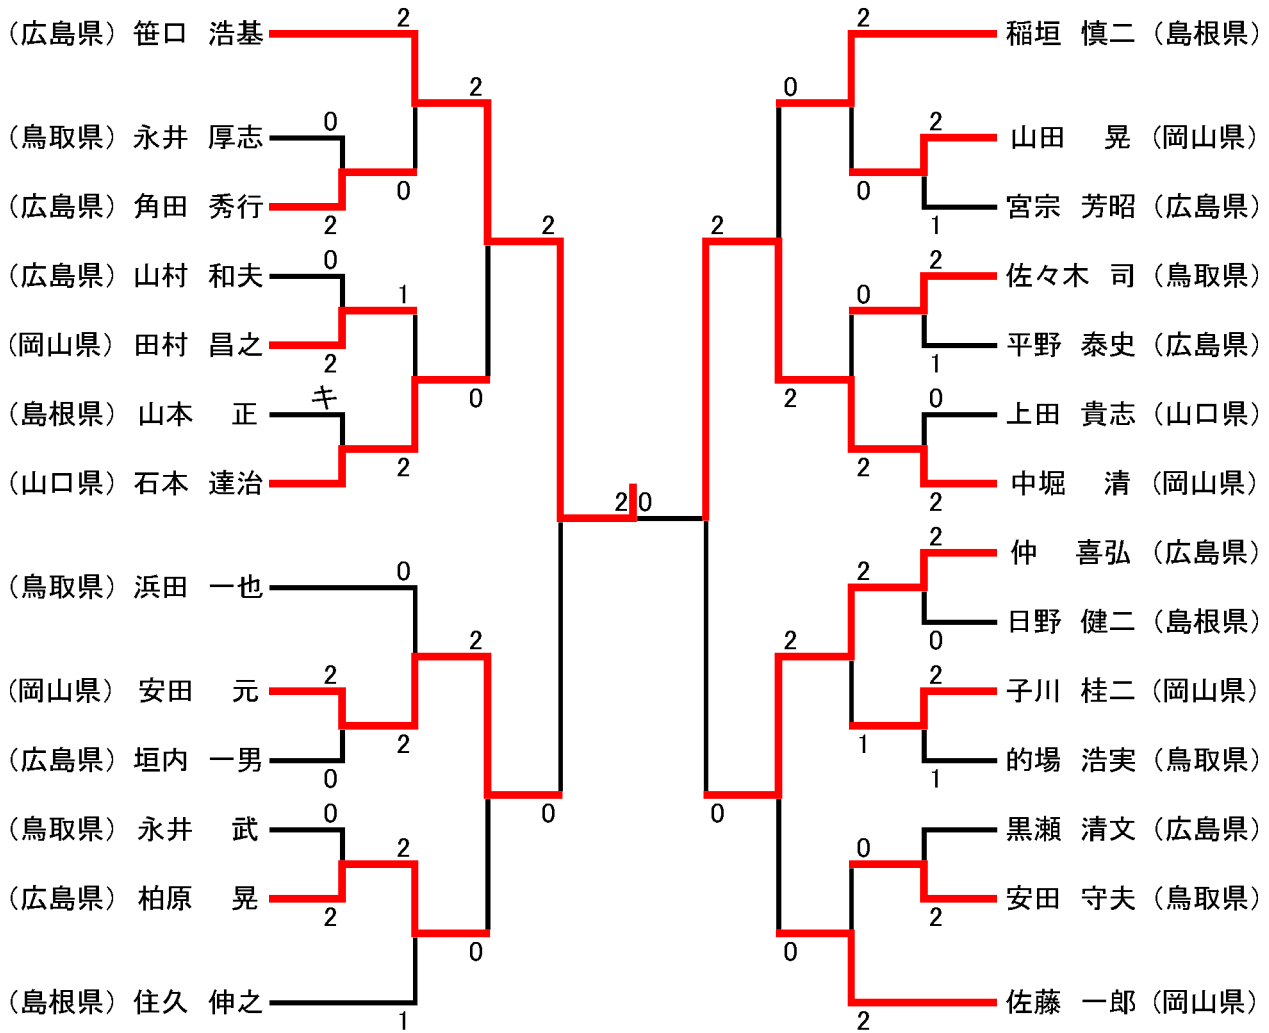

男子30歳以上シングルス30MS

男子40歳以上シングルス40MS

男子60以上シングルス60MS

男子50歳以上シングルス50MS

男子65以上シングルス65MS

女子30歳以上シングルス30MS

女子40歳以上シングルス40MS

男子30歳以上ダブルス3OMD

男子40歳以上ダブルス4OMD

男子50歳以上ダブルス50MD

女子30歳以上ダブルス30WD

女子60以上ダブルス60WD

女子65以上ダブルス65WD

女子40歳以上ダブルス40WD

女子50歳以上ダブルス50WD

混合40歳以上ダブルス40XD