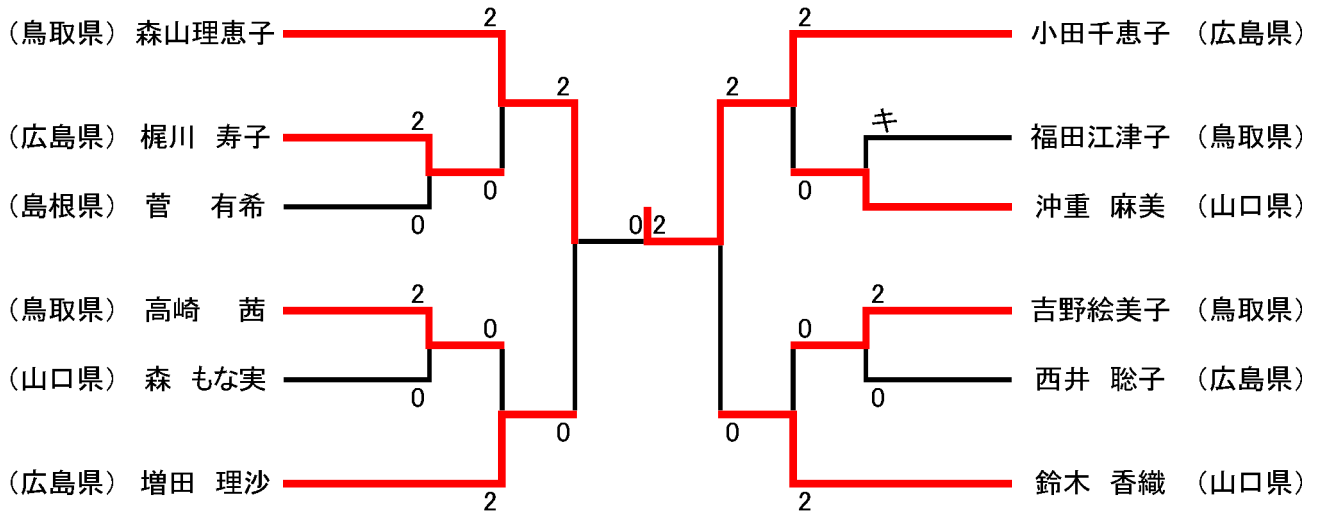

男子30歳以上シングルス30MS

男子40歳以上シングルス40MS

男子60以上シングルス60MS

男子50歳以上シングルス50MS

男子65以上シングルス65MS

女子30歳以上シングルス30MS

女子40歳以上シングルス40MS

男子30歳以上ダブルス3OMD

男子40歳以上ダブルス4OMD

男子50歳以上ダブルス50MD

女子30歳以上ダブルス30WD

女子60以上ダブルス60WD

女子65以上ダブルス65WD

女子40歳以上ダブルス40WD

女子50歳以上ダブルス50WD

混合40歳以上ダブルス40XD