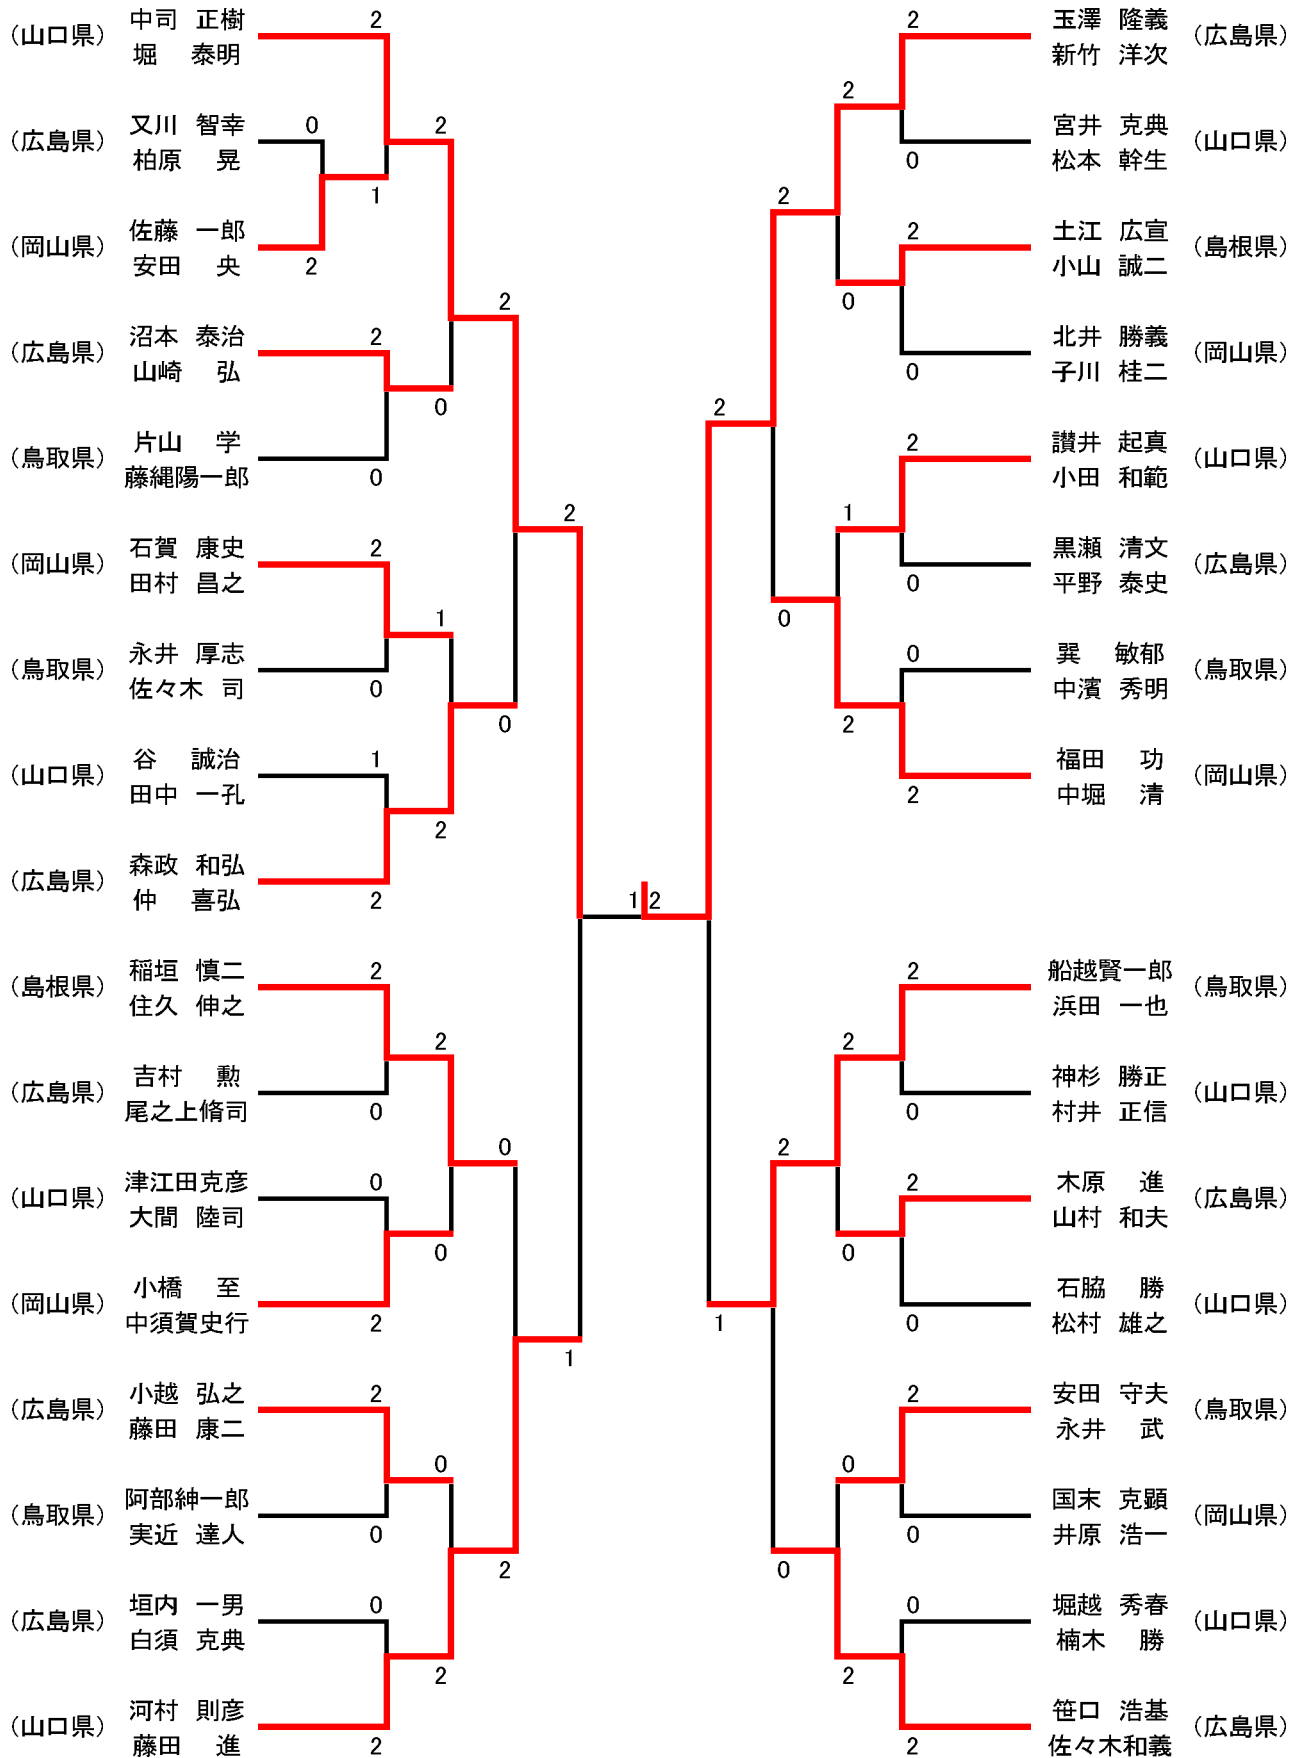

男子30歳以上シングルス30MS

男子40歳以上シングルス40MS

男子60以上シングルス60MS

男子50歳以上シングルス50MS

男子65以上シングルス65MS

女子30歳以上シングルス30MS

女子40歳以上シングルス40MS

男子30歳以上ダブルス3OMD

男子40歳以上ダブルス4OMD

男子50歳以上ダブルス50MD

女子30歳以上ダブルス30WD

女子60以上ダブルス60WD

女子65以上ダブルス65WD

女子40歳以上ダブルス40WD

女子50歳以上ダブルス50WD

混合40歳以上ダブルス40XD