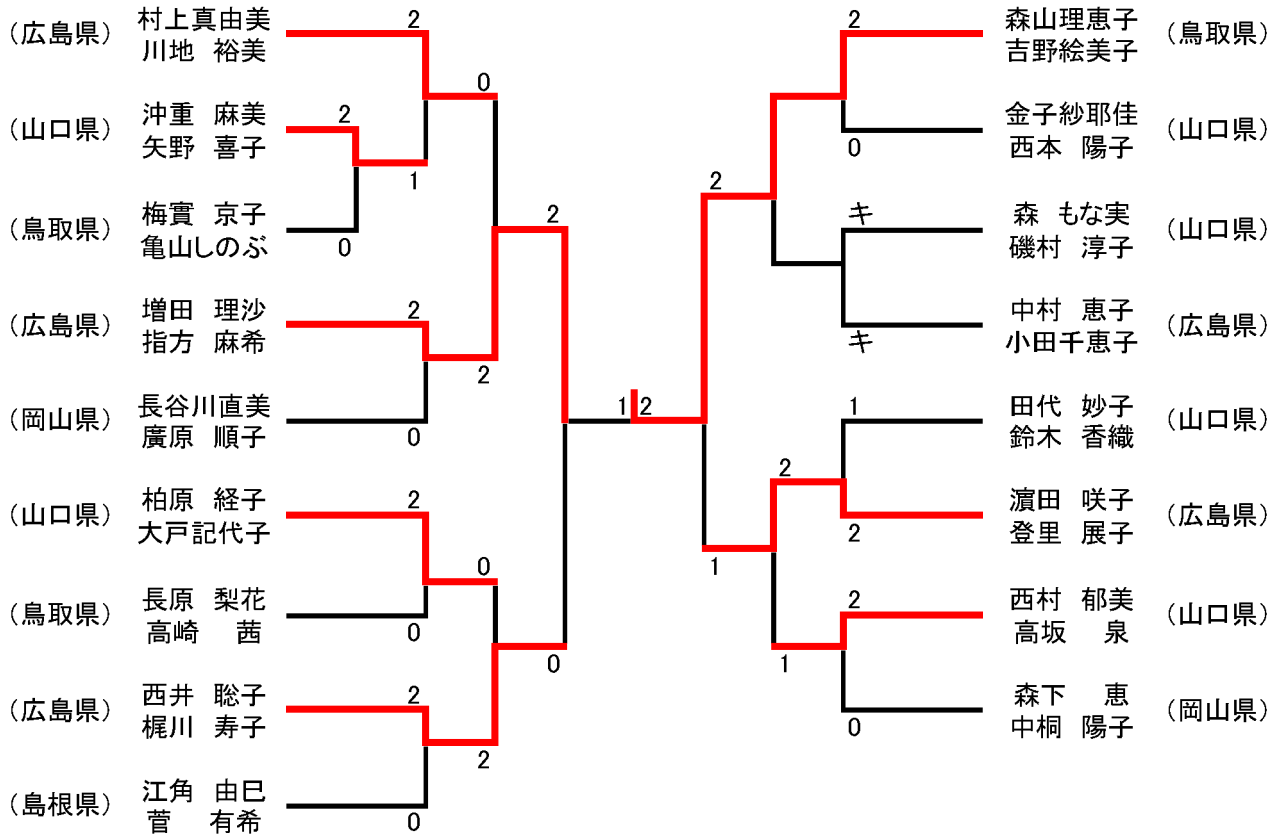

男子30歳以上シングルス30MS

男子40歳以上シングルス40MS

男子60以上シングルス60MS

男子50歳以上シングルス50MS

男子65以上シングルス65MS

女子30歳以上シングルス30MS

女子40歳以上シングルス40MS

男子30歳以上ダブルス3OMD

男子40歳以上ダブルス4OMD

男子50歳以上ダブルス50MD

女子30歳以上ダブルス30WD

女子60以上ダブルス60WD

女子65以上ダブルス65WD

女子40歳以上ダブルス40WD

女子50歳以上ダブルス50WD

混合40歳以上ダブルス40XD