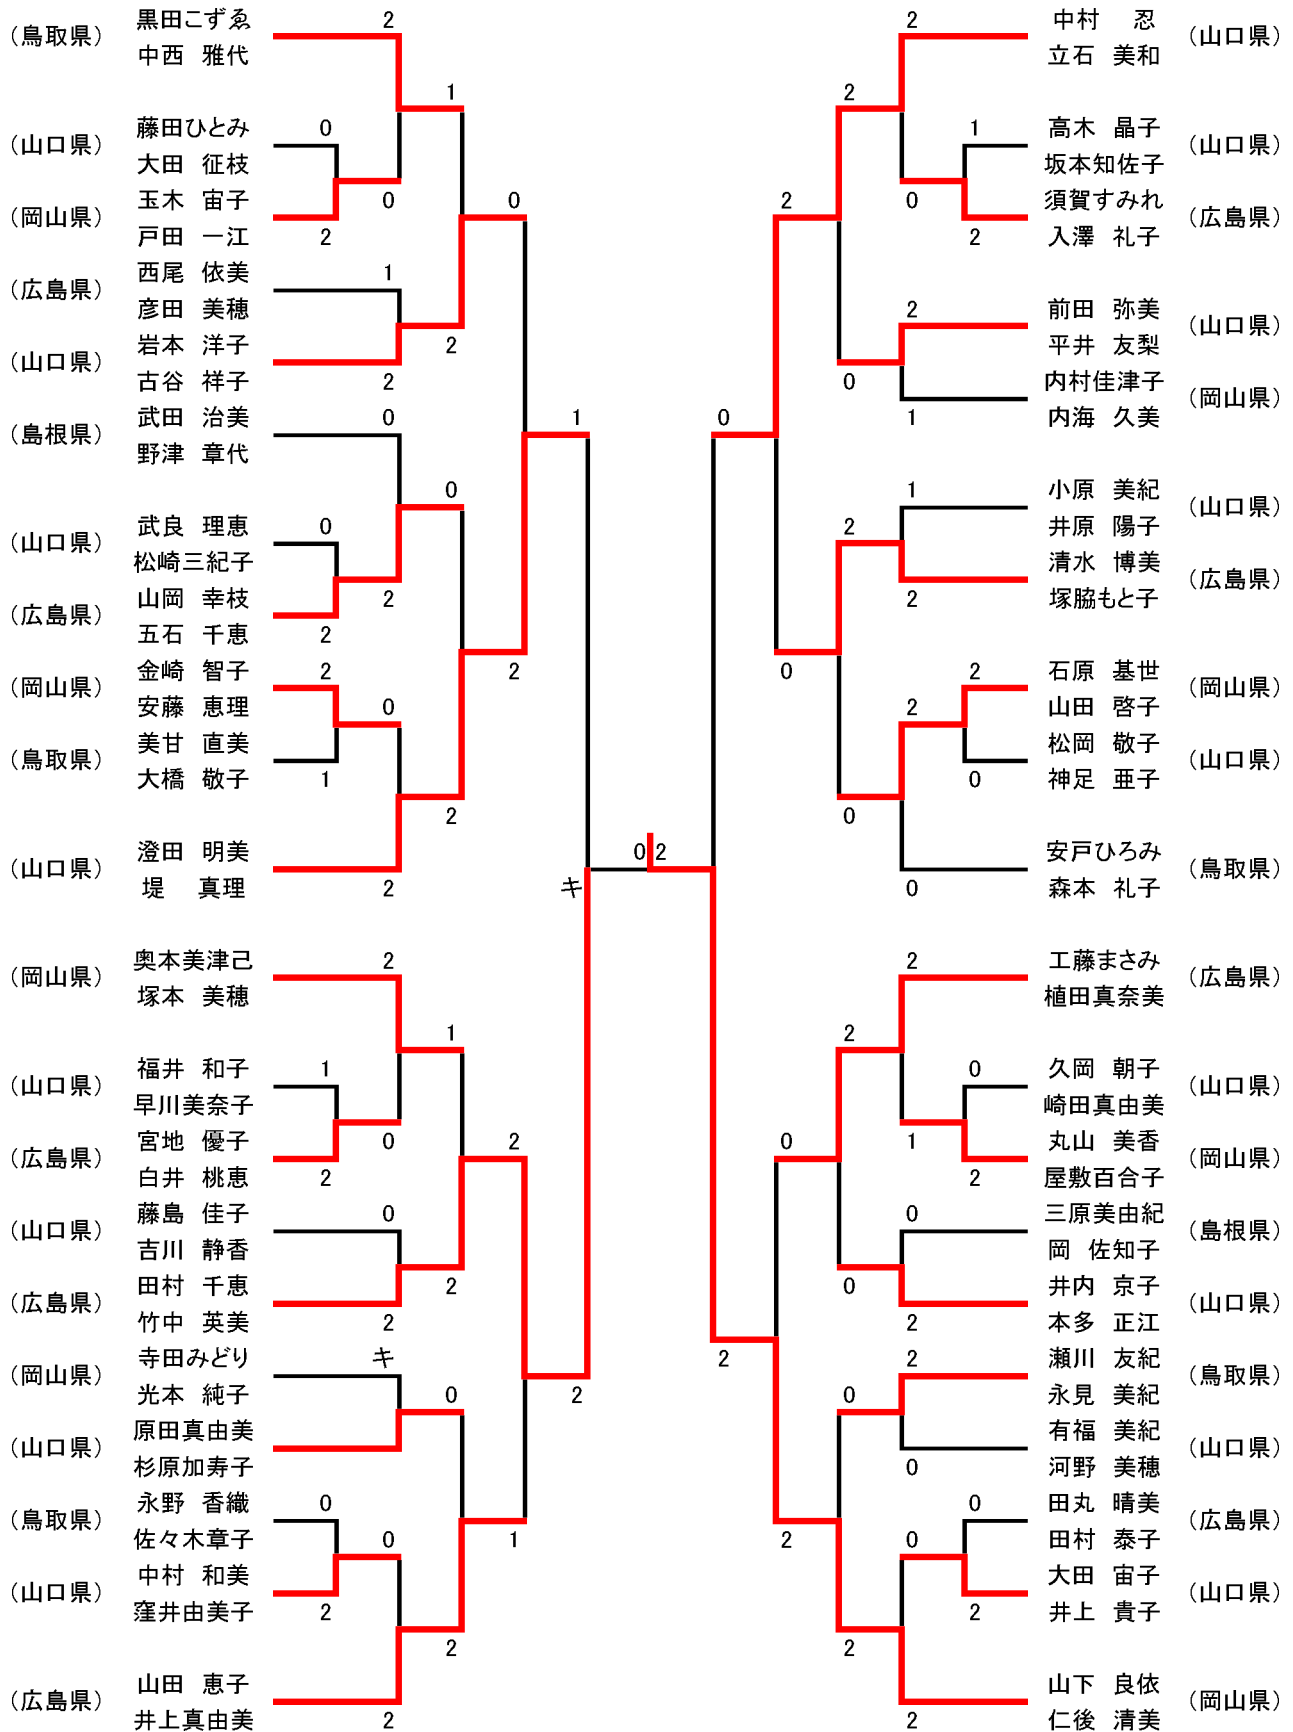

男子30歳以上シングルス30MS

男子40歳以上シングルス40MS

男子60以上シングルス60MS

男子50歳以上シングルス50MS

男子65以上シングルス65MS

女子30歳以上シングルス30MS

女子40歳以上シングルス40MS

男子30歳以上ダブルス3OMD

男子40歳以上ダブルス4OMD

男子50歳以上ダブルス50MD

女子30歳以上ダブルス30WD

女子60以上ダブルス60WD

女子65以上ダブルス65WD

女子40歳以上ダブルス40WD

女子50歳以上ダブルス50WD

混合40歳以上ダブルス40XD

混合50歳以上ダブルス50XD

男子60以上ダブルス60MD

男子65以上ダブルス65MD

混合60以上ダブルス60XD

混合65以上ダブルス65XD