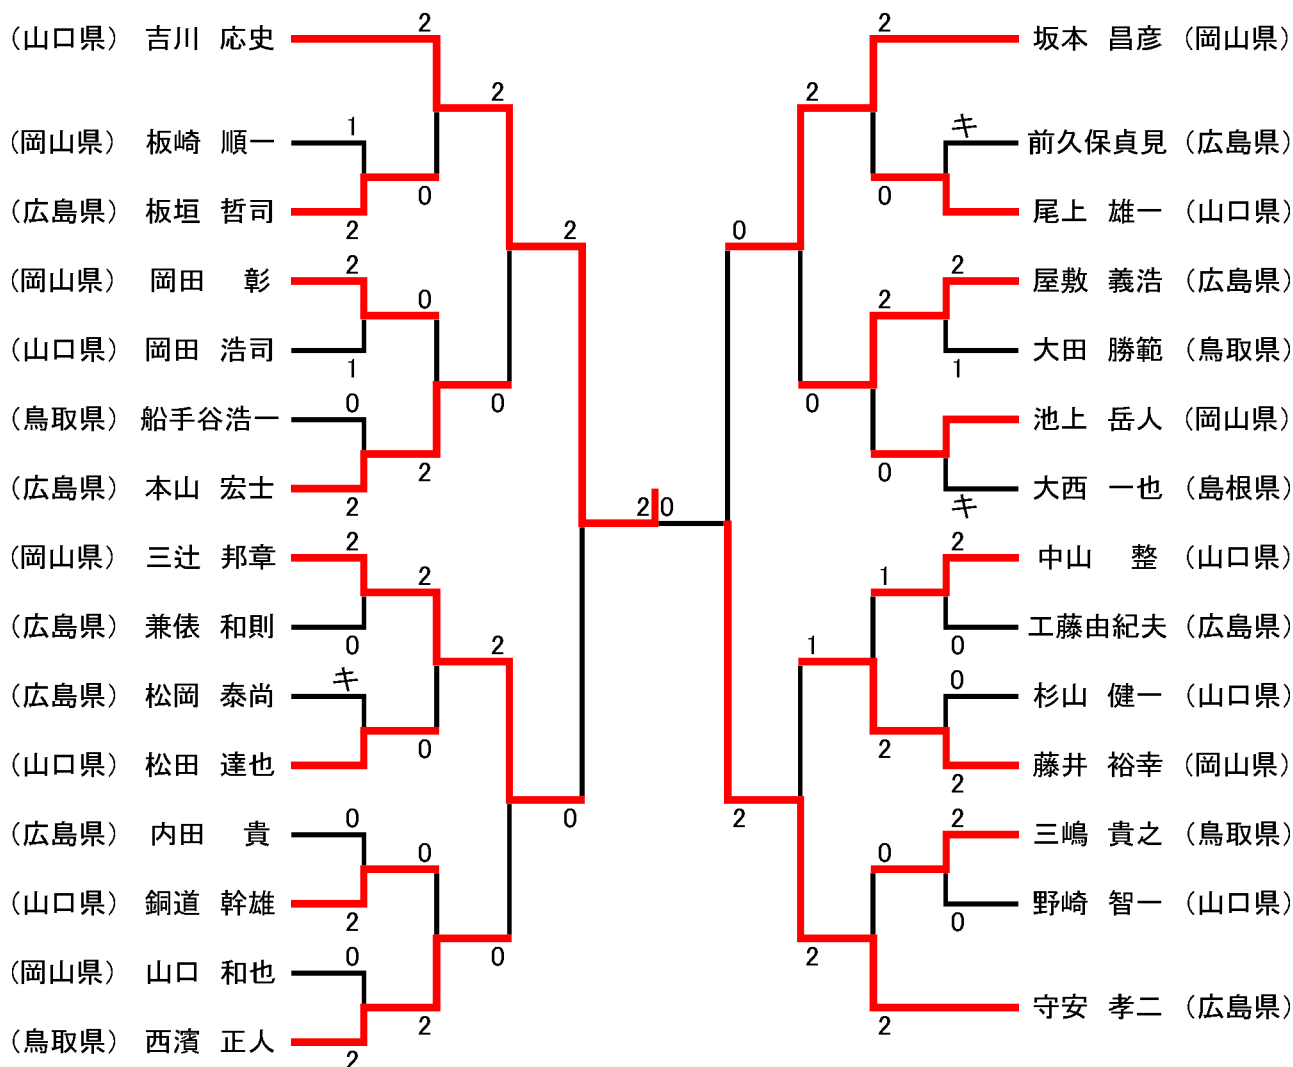

大会名		第17回中国地区シニアバドミントン選手権大会								
会場		麒麟ビバレッジ周南総合スポーツセンター		開催日		平成28年11月5日(土)～6日(日)				
種目		優勝		準優勝		3位		3位		参加数
30歳以上男子シングルス	花本 大地	鳥取県	渡邊 和人	山口県	西 活哉	広島県	山縣 真也	山口県	45	
40歳以上男子シングルス	吉川 応史	山口県	守安 孝二	広島県	三辻 邦章	岡山県	坂本 昌彦	岡山県	29	
50歳以上男子シングルス	笹口 浩基	広島県	中堀 清	岡山県	安田 元	岡山県	仲 喜弘	広島県	27	
60歳以上男子シングルス	福田 光博	山口県	浜名 利之	広島県	三奈木 正紀	山口県	山本 正人	鳥取県	16	
65歳以上男子シングルス	藤森 龍二	岡山県	片山 雅博	岡山県	久山 勇雄	岡山県	綾城 明美	山口県	15	
30歳以上男子ダブルス	花本 大地	鳥取県	森永 敬宣	山口県	森 昭暢	広島県	新田 卓巳	島根県	58	
	出石 哲也		森重 貴		村上 勝己		稲垣 圭介			
40歳以上男子ダブルス	川田 輝夫	広島県	三辻 邦章	岡山県	杉原 篤	広島県	南本 悟	広島県	72	
	小田 悟史		坂本 昌彦		橋本 寛由		屋敷 義浩			
50歳以上男子ダブルス	玉澤 隆義	広島県	中司 正樹	山口県	船越 賢一郎	鳥取県	河村 則彦	山口県	66	
	新竹 洋次		堀 泰明		浜田 一也		藤田 進			
60歳以上男子ダブルス	原田 栄一	山口県	福田 光博	山口県	田原 清吾	岡山県	山本 正人	鳥取県	44	
	畠中 弘司		田村 敦		岡室 利彦		栗村 敏正			
65歳以上男子ダブルス	河野 茂	山口県	福島 久雄	島根県	船江 昭浩	島根県	川崎 信義	山口県	32	
	松本 研一		南木 憲治		仙田 優		田中 正			
30歳以上女子シングルス	小田 千恵子	広島県	森山 理恵子	鳥取県	鈴木 香織	山口県	増田 理沙	広島県	12	
40歳以上女子シングルス	瀬川 友紀	鳥取県	塚脇 もと子	広島県	有福 美紀	山口県	内海 久美	岡山県	18	
30歳以上女子ダブルス	森山 理恵子	鳥取県	増田 理沙	広島県	濱田 咲子	広島県	西井 聡子	広島県	34	
	吉野 絵美子		指方 麻希		登里 展子		梶川 寿子			
40歳以上女子ダブルス	山下 良依	岡山県	田村 千恵	広島県	中村 忍	山口県	澄田 明美	山口県	82	
	仁後 清美		竹中 英美		立石 美和		堤 真理			
50歳以上女子ダブルス	香山 百合子	岡山県	井下 由紀子	広島県	野村 房子	山口県	赤澤 五月	岡山県	70	
	石原 桂子		松原 春美		村上 由美子		後藤 恵			
60歳以上女子ダブルス	沖田 和美	広島県	植田 宜子	岡山県	岸村 明美	山口県	伊藤 みゆき	島根県	24	
	小徳 和子		藤九 明美		本川 典子		並河 多美子			
65歳以上女子ダブルス	石井 伸子	山口県	松本 さな江	山口県	山中 美知子	山口県	渡邊 順子	山口県	16	
	立石 千代子		三井 房子		中村 光子		兼清 美佐江			
40歳以上混合ダブルス	安藤 義光	岡山県	佐田 貴重	鳥取県	川田 輝夫	広島県	高瀬 充広	岡山県	76	
	山下 良依		黒田 こそゑ		井上 真由美		丸山 美香			
50歳以上混合ダブルス	中須賀 史行	岡山県	小田 和範	山口県	杉原 篤	広島県	福田 功	岡山県	70	
	香山 百合子		川本 ゆきみ		仲 今日子		石原 桂子			
60歳以上混合ダブルス	原田 栄一	山口県	兼行 幸三郎	山口県	藤原 保司	岡山県	岩田 一	島根県	40	
	吉永 節子		黒田 安枝		藤九 明美		佐藤 紀子			
65歳以上混合ダブルス	松本 研一	山口県	田中 博美	山口県	嘉屋 正志	山口県	河野 茂	山口県	20	
	立石 千代子		嶋田 文江		松本 さな江		古澤 道子			
連絡先	秋元 直幸	TEL(携帯) 090-4576-6209		TEL(勤務先:周南市役所) 0834-22-8229				合計	866	

男子30歳以上シングルス30MS

男子40歳以上シングルス40MS

男子60以上シングルス60MS

男子50歳以上シングルス50MS

男子65以上シングルス65MS

女子30歳以上シングルス30MS

女子40歳以上シングルス40MS

男子30歳以上ダブルス3OMD