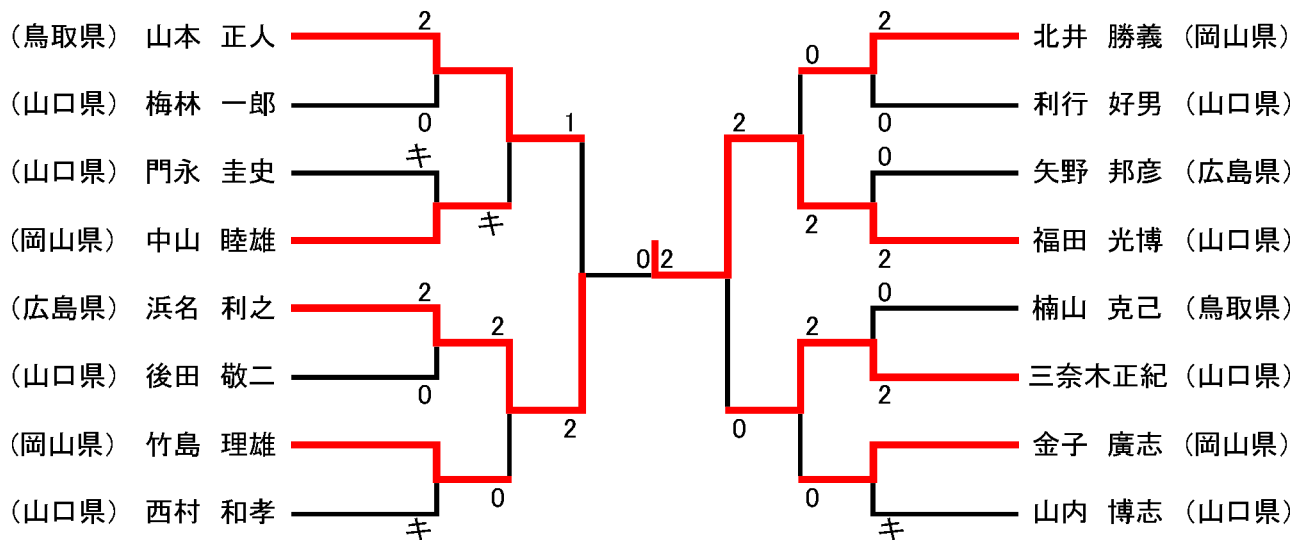

大会名		第17回中国地区シニアバドミントン選手権大会								
会場		麒麟ビバレッジ周南総合スポーツセンター		開催日		平成28年11月5日(土)～6日(日)				
種目		優勝		準優勝		3位		3位		参加数
30歳以上男子シングルス	花本 大地	鳥取県	渡邊 和人	山口県	西 活哉	広島県	山縣 真也	山口県	45	
40歳以上男子シングルス	吉川 応史	山口県	守安 孝二	広島県	三辻 邦章	岡山県	坂本 昌彦	岡山県	29	
50歳以上男子シングルス	笹口 浩基	広島県	中堀 清	岡山県	安田 元	岡山県	仲 喜弘	広島県	27	
60歳以上男子シングルス	福田 光博	山口県	浜名 利之	広島県	三奈木 正紀	山口県	山本 正人	鳥取県	16	
65歳以上男子シングルス	藤森 龍二	岡山県	片山 雅博	岡山県	久山 勇雄	岡山県	綾城 明美	山口県	15	
30歳以上男子ダブルス	花本 大地	鳥取県	森永 敬宣	山口県	森 昭暢	広島県	新田 卓巳	島根県	58	
	出石 哲也		森重 貴		村上 勝己		稲垣 圭介			
40歳以上男子ダブルス	川田 輝夫	広島県	三辻 邦章	岡山県	杉原 篤	広島県	南本 悟	広島県	72	
	小田 悟史		坂本 昌彦		橋本 寛由		屋敷 義浩			
50歳以上男子ダブルス	玉澤 隆義	広島県	中司 正樹	山口県	船越 賢一郎	鳥取県	河村 則彦	山口県	66	
	新竹 洋次		堀 泰明		浜田 一也		藤田 進			
60歳以上男子ダブルス	原田 栄一	山口県	福田 光博	山口県	田原 清吾	岡山県	山本 正人	鳥取県	44	
	畠中 弘司		田村 敦		岡室 利彦		栗村 敏正			
65歳以上男子ダブルス	河野 茂	山口県	福島 久雄	島根県	船江 昭浩	島根県	川崎 信義	山口県	32	
	松本 研一		南木 憲治		仙田 優		田中 正			
30歳以上女子シングルス	小田 千恵子	広島県	森山 理恵子	鳥取県	鈴木 香織	山口県	増田 理沙	広島県	12	
40歳以上女子シングルス	瀬川 友紀	鳥取県	塚脇 もと子	広島県	有福 美紀	山口県	内海 久美	岡山県	18	
30歳以上女子ダブルス	森山 理恵子	鳥取県	増田 理沙	広島県	濱田 咲子	広島県	西井 聡子	広島県	34	
	吉野 絵美子		指方 麻希		登里 展子		梶川 寿子			
40歳以上女子ダブルス	山下 良依	岡山県	田村 千恵	広島県	中村 忍	山口県	澄田 明美	山口県	82	
	仁後 清美		竹中 英美		立石 美和		堤 真理			
50歳以上女子ダブルス	香山 百合子	岡山県	井下 由紀子	広島県	野村 房子	山口県	赤澤 五月	岡山県	70	
	石原 桂子		松原 春美		村上 由美子		後藤 恵			
60歳以上女子ダブルス	沖田 和美	広島県	植田 宜子	岡山県	岸村 明美	山口県	伊藤 みゆき	島根県	24	
	小徳 和子		藤九 明美		本川 典子		並河 多美子			
65歳以上女子ダブルス	石井 伸子	山口県	松本 さな江	山口県	山中 美知子	山口県	渡邊 順子	山口県	16	
	立石 千代子		三井 房子		中村 光子		兼清 美佐江			
40歳以上混合ダブルス	安藤 義光	岡山県	佐田 貴重	鳥取県	川田 輝夫	広島県	高瀬 充広	岡山県	76	
	山下 良依		黒田 こそゑ		井上 真由美		丸山 美香			
50歳以上混合ダブルス	中須賀 史行	岡山県	小田 和範	山口県	杉原 篤	広島県	福田 功	岡山県	70	
	香山 百合子		川本 ゆきみ		仲 今日子		石原 桂子			
60歳以上混合ダブルス	原田 栄一	山口県	兼行 幸三郎	山口県	藤原 保司	岡山県	岩田 一	島根県	40	
	吉永 節子		黒田 安枝		藤九 明美		佐藤 紀子			
65歳以上混合ダブルス	松本 研一	山口県	田中 博美	山口県	嘉屋 正志	山口県	河野 茂	山口県	20	
	立石 千代子		嶋田 文江		松本 さな江		古澤 道子			
連絡先	秋元 直幸	TEL(携帯) 090-4576-6209		TEL(勤務先:周南市役所) 0834-22-8229				合計	866	

男子30歳以上シングルス30MS

男子40歳以上シングルス40MS

男子60以上シングルス60MS

男子50歳以上シングルス50MS

男子65以上シングルス65MS

女子30歳以上シングルス30MS

女子40歳以上シングルス40MS

男子30歳以上ダブルス3OMD