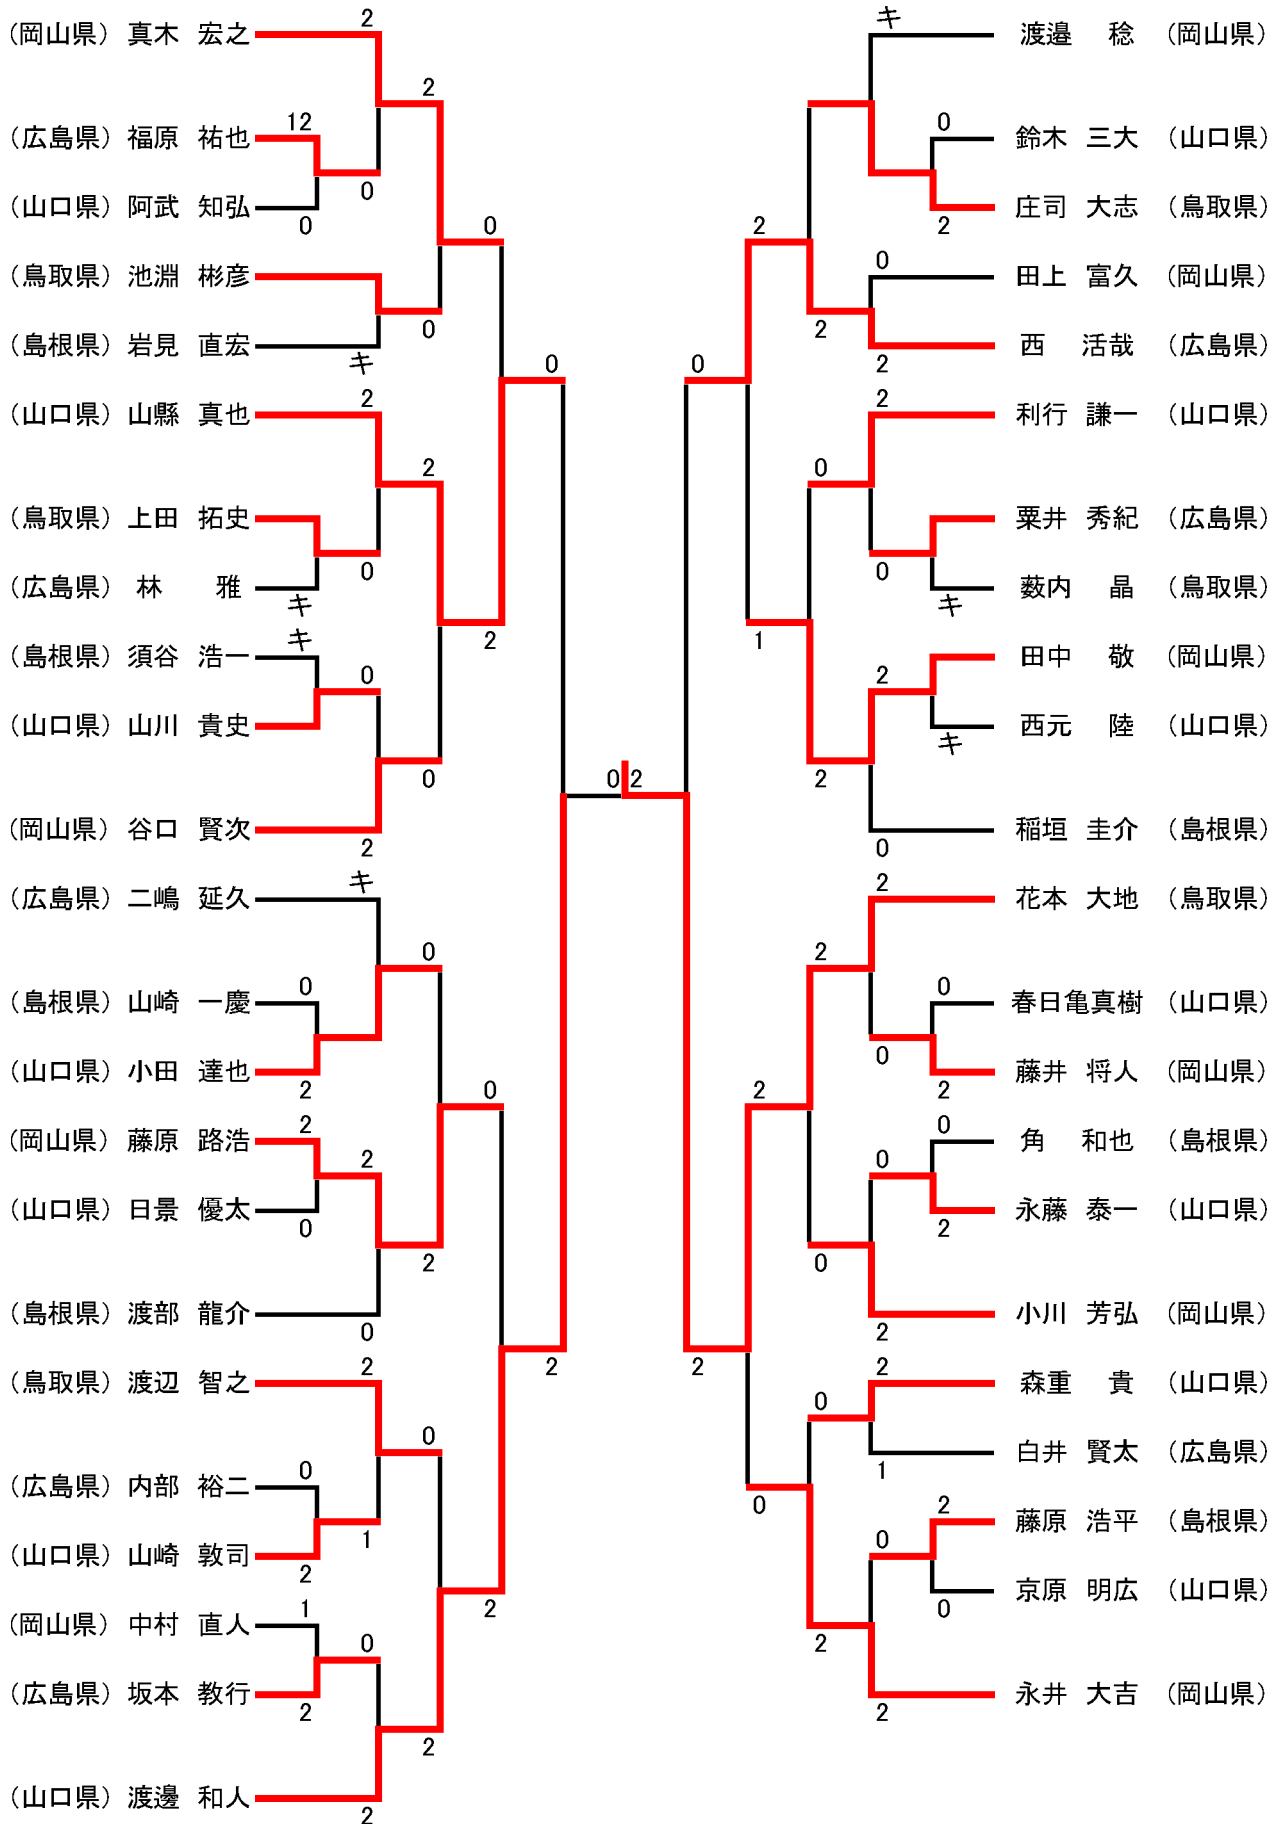

大会名		第17回中国地区シニアバドミントン選手権大会								
会場		麒麟ビバレッジ周南総合スポーツセンター		開催日		平成28年11月5日(土)～6日(日)				
種目		優勝		準優勝		3位		3位		参加数
30歳以上男子シングルス	花本 大地	鳥取県	渡邊 和人	山口県	西 活哉	広島県	山縣 真也	山口県	45	
40歳以上男子シングルス	吉川 応史	山口県	守安 孝二	広島県	三辻 邦章	岡山県	坂本 昌彦	岡山県	29	
50歳以上男子シングルス	笹口 浩基	広島県	中堀 清	岡山県	安田 元	岡山県	仲 喜弘	広島県	27	
60歳以上男子シングルス	福田 光博	山口県	浜名 利之	広島県	三奈木 正紀	山口県	山本 正人	鳥取県	16	
65歳以上男子シングルス	藤森 龍二	岡山県	片山 雅博	岡山県	久山 勇雄	岡山県	綾城 明美	山口県	15	
30歳以上男子ダブルス	花本 大地	鳥取県	森永 敬宣	山口県	森 昭暢	広島県	新田 卓巳	島根県	58	
	出石 哲也		森重 貴		村上 勝己		稲垣 圭介			
40歳以上男子ダブルス	川田 輝夫	広島県	三辻 邦章	岡山県	杉原 篤	広島県	南本 悟	広島県	72	
	小田 悟史		坂本 昌彦		橋本 寛由		屋敷 義浩			
50歳以上男子ダブルス	玉澤 隆義	広島県	中司 正樹	山口県	船越 賢一郎	鳥取県	河村 則彦	山口県	66	
	新竹 洋次		堀 泰明		浜田 一也		藤田 進			
60歳以上男子ダブルス	原田 栄一	山口県	福田 光博	山口県	田原 清吾	岡山県	山本 正人	鳥取県	44	
	畠中 弘司		田村 敦		岡室 利彦		栗村 敏正			
65歳以上男子ダブルス	河野 茂	山口県	福島 久雄	島根県	船江 昭浩	島根県	川崎 信義	山口県	32	
	松本 研一		南木 憲治		仙田 優		田中 正			
30歳以上女子シングルス	小田 千恵子	広島県	森山 理恵子	鳥取県	鈴木 香織	山口県	増田 理沙	広島県	12	
40歳以上女子シングルス	瀬川 友紀	鳥取県	塚脇 もと子	広島県	有福 美紀	山口県	内海 久美	岡山県	18	
30歳以上女子ダブルス	森山 理恵子	鳥取県	増田 理沙	広島県	濱田 咲子	広島県	西井 聡子	広島県	34	
	吉野 絵美子		指方 麻希		登里 展子		梶川 寿子			
40歳以上女子ダブルス	山下 良依	岡山県	田村 千恵	広島県	中村 忍	山口県	澄田 明美	山口県	82	
	仁後 清美		竹中 英美		立石 美和		堤 真理			
50歳以上女子ダブルス	香山 百合子	岡山県	井下 由紀子	広島県	野村 房子	山口県	赤澤 五月	岡山県	70	
	石原 桂子		松原 春美		村上 由美子		後藤 恵			
60歳以上女子ダブルス	沖田 和美	広島県	植田 宜子	岡山県	岸村 明美	山口県	伊藤 みゆき	島根県	24	
	小徳 和子		藤九 明美		本川 典子		並河 多美子			
65歳以上女子ダブルス	石井 伸子	山口県	松本 さな江	山口県	山中 美知子	山口県	渡邊 順子	山口県	16	
	立石 千代子		三井 房子		中村 光子		兼清 美佐江			
40歳以上混合ダブルス	安藤 義光	岡山県	佐田 貴重	鳥取県	川田 輝夫	広島県	高瀬 充広	岡山県	76	
	山下 良依		黒田 こそゑ		井上 真由美		丸山 美香			
50歳以上混合ダブルス	中須賀 史行	岡山県	小田 和範	山口県	杉原 篤	広島県	福田 功	岡山県	70	
	香山 百合子		川本 ゆきみ		仲 今日子		石原 桂子			
60歳以上混合ダブルス	原田 栄一	山口県	兼行 幸三郎	山口県	藤原 保司	岡山県	岩田 一	島根県	40	
	吉永 節子		黒田 安枝		藤九 明美		佐藤 紀子			
65歳以上混合ダブルス	松本 研一	山口県	田中 博美	山口県	嘉屋 正志	山口県	河野 茂	山口県	20	
	立石 千代子		嶋田 文江		松本 さな江		古澤 道子			
連絡先	秋元 直幸	TEL(携帯) 090-4576-6209		TEL(勤務先:周南市役所) 0834-22-8229				合計	866	

男子30歳以上シングルス30MS

男子40歳以上シングルス40MS

男子60以上シングルス60MS

男子50歳以上シングルス50MS

男子65以上シングルス65MS

女子30歳以上シングルス30MS

女子40歳以上シングルス40MS

男子30歳以上ダブルス3OMD