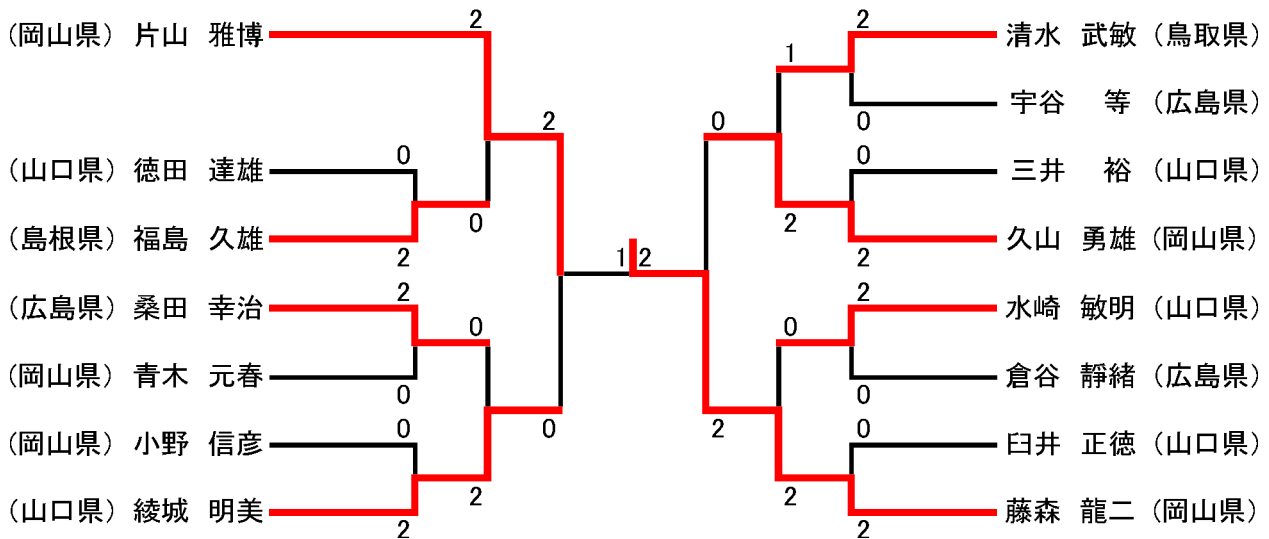

男子30歳以上シングルス30MS

男子40歳以上シングルス40MS

男子60以上シングルス60MS

男子50歳以上シングルス50MS

男子65以上シングルス65MS

女子30歳以上シングルス30MS

女子40歳以上シングルス40MS

男子30歳以上ダブルス3OMD

男子40歳以上ダブルス4OMD

男子50歳以上ダブルス50MD

女子30歳以上ダブルス30WD

女子60以上ダブルス60WD

女子65以上ダブルス65WD

女子40歳以上ダブルス40WD

女子50歳以上ダブルス50WD

混合40歳以上ダブルス40XD