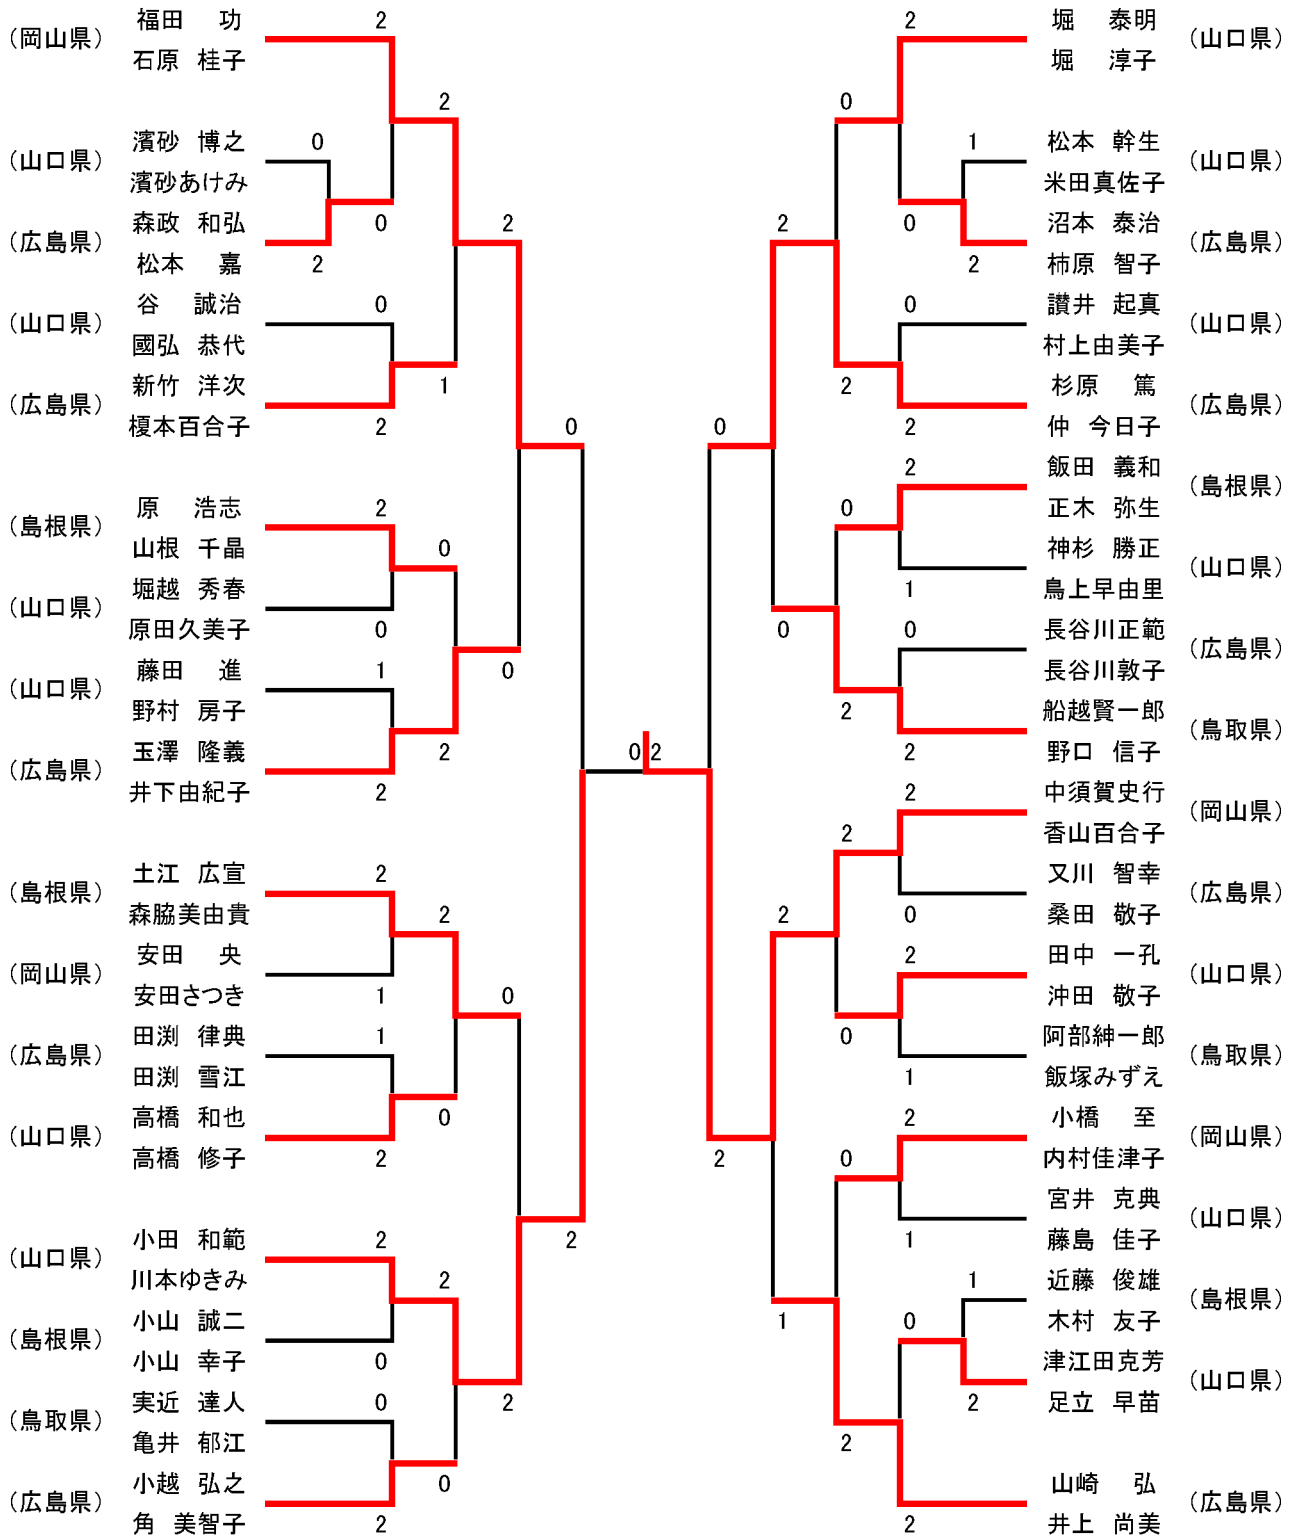

男子30歳以上シングルス30MS

男子40歳以上シングルス40MS

男子60以上シングルス60MS

男子50歳以上シングルス50MS

男子65以上シングルス65MS

女子30歳以上シングルス30MS

女子40歳以上シングルス40MS

男子30歳以上ダブルス3OMD

男子40歳以上ダブルス4OMD

男子50歳以上ダブルス50MD

女子30歳以上ダブルス30WD

女子60以上ダブルス60WD

女子65以上ダブルス65WD

女子40歳以上ダブルス40WD

女子50歳以上ダブルス50WD

混合40歳以上ダブルス40XD

混合50歳以上ダブルス50XD

男子60以上ダブルス60MD

男子65以上ダブルス65MD

混合60以上ダブルス60XD

混合65以上ダブルス65XD