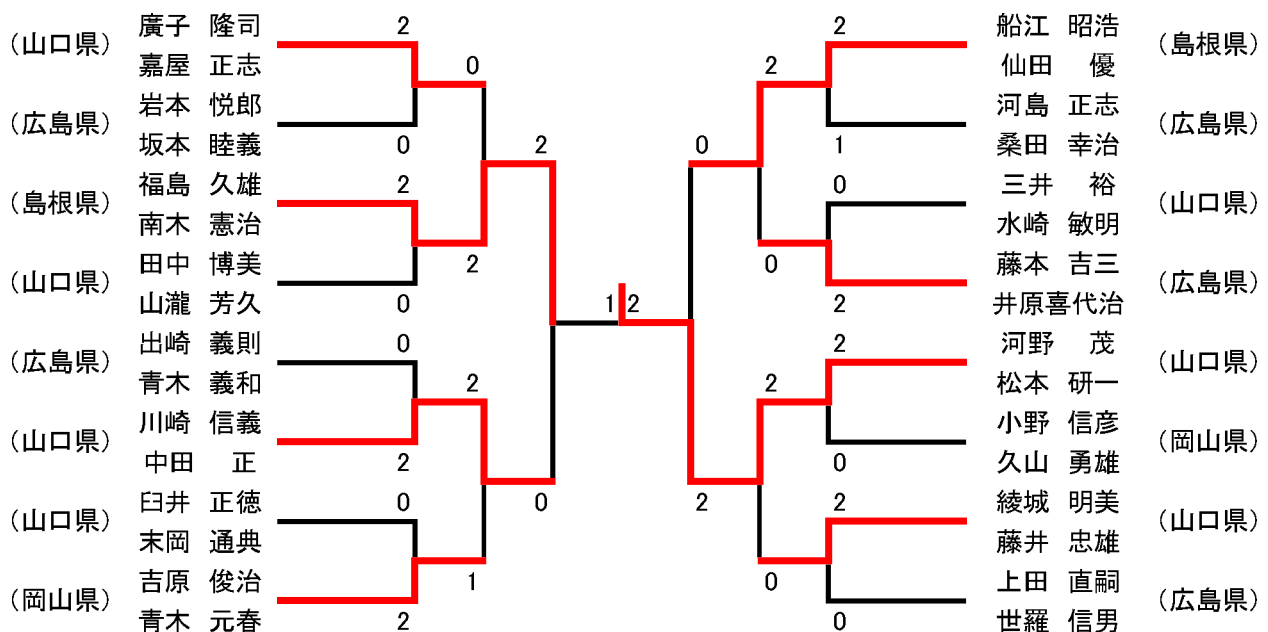

男子40歳以上ダブルス4OMD

男子50歳以上ダブルス50MD

女子30歳以上ダブルス30WD

女子60以上ダブルス60WD

女子65以上ダブルス65WD

女子40歳以上ダブルス40WD

女子50歳以上ダブルス50WD

混合40歳以上ダブルス40XD

混合50歳以上ダブルス50XD

男子60以上ダブルス60MD

男子65以上ダブルス65MD

混合60以上ダブルス60XD

混合65以上ダブルス65XD