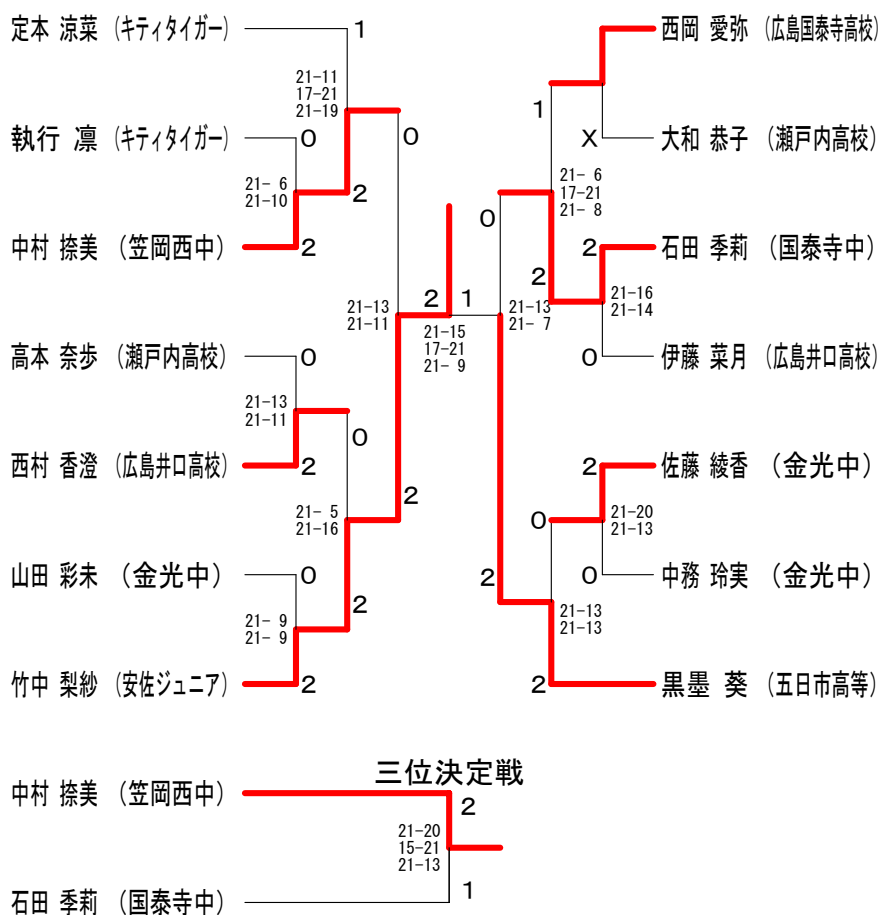

女子シングルス3部 Kブロック	石田	池本	梶川	勝敗	順位
石田 季莉 (国泰寺中学校)		○ 21-6 21-9	○ 21-9 21-7	M 2-0 G 4-0 P 84-31	1
池本 千春 (瀬戸内高校)	× 6-21 9-21		× 21-13 13-21 14-21	M 0-2 G 1-4 P 63-97	3
梶川 実沙 (五日市高等学校)	× 9-21 7-21	○ 13-21 21-13 21-14		M 1-1 G 2-3 P 71-90	2

女子シングルス3部 Lブロック	山本	西村	執行	勝敗	順位
山本 清子 (吉田体協)		× 21-18 12-21 12-21	○ 21-12 21-16	M 1-1 G 3-2 P 87-88	2
西村 香澄 (広島井口高校)	○ 18-21 21-12 21-12		○ 21-15 21-18	M 2-0 G 4-1 P 102-78	1
執行 鈴 (キティタイガー)	× 12-21 16-21	× 15-21 18-21		M 0-2 G 0-4 P 61-84	3

女子シングルス3部 Mブロック	千村	山田	藤田	勝敗	順位
千村 祥子 (安芸南高校)		× 16-21 12-21	○ 21-19 21-15	M 1-1 G 2-2 P 70-76	2
山田 彩未 (金光中学校)	○ 21-16 21-12		○ 21-7 21-6	M 2-0 G 4-0 P 84-41	1
藤田 初音 (修大附鈴峯高)	× 19-21 15-21	× 7-21 6-21		M 0-2 G 0-4 P 47-84	3

女子シングルス3部 Nブロック	津田	大和	田村	勝敗	順位
津田 香音 (五日市高等学校)		× 18-21 17-21	○ -X	M 1-1 G 2-2 P 77-42	2
大和 恭子 (瀬戸内高校)	○ 21-18 21-17		○ -X	M 2-0 G 4-0 P 84-35	1
田村 真季 (NEXT)	× X-	× X-		M 0-2 G 0-4 P 0-84	3

女子シングルス3部 決勝トーナメント