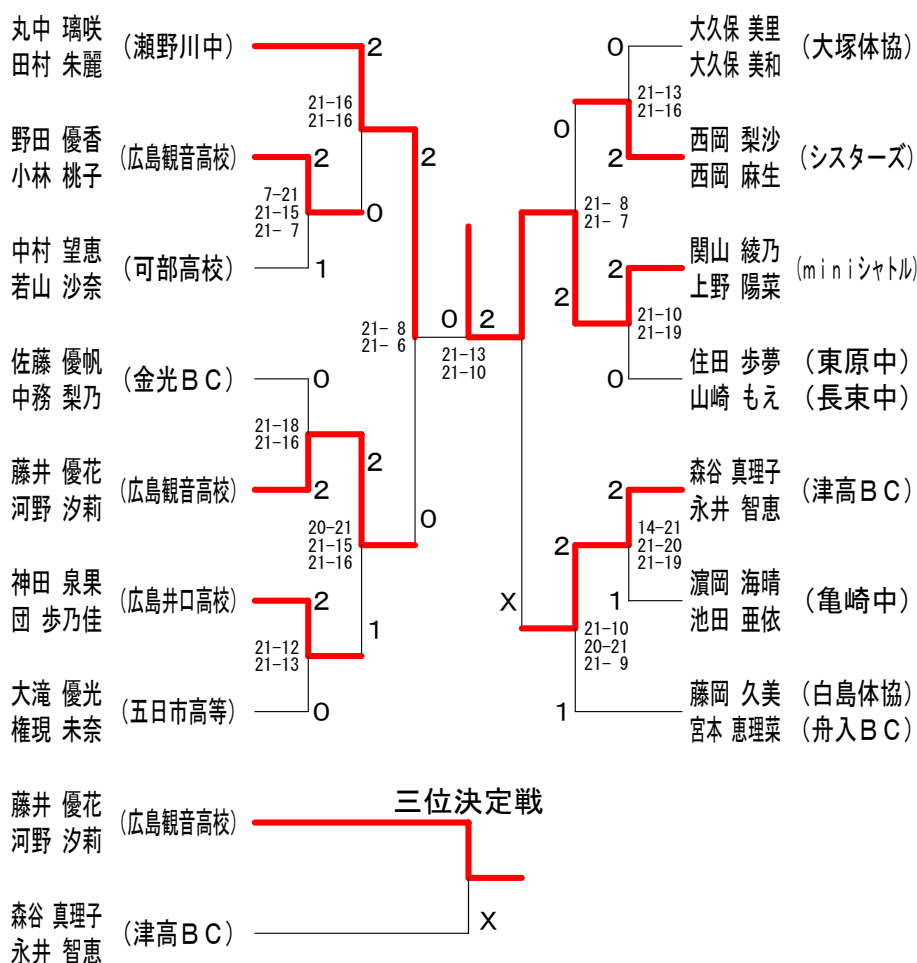

女子ダブルス4部 Kブロック	関山 上野	蓼原 東	尾本 敷	勝敗	順位
関山 綾乃 上野 陽菜 (miniシャトル)		○ 21-3 21-6	○ 21-6 21-12	M 2-0 G 4-0 P 84-27	1
蓼原 采音 東 里彩子 (安芸南高校)	× 3-21 6-21		× 12-21 10-21	M 0-2 G 0-4 P 31-84	3
尾本 衣音 敷 真帆 (五田市高等学校)	× 6-21 12-21	○ 21-12 21-10		M 1-1 G 2-2 P 60-64	2

女子ダブルス4部 Lブロック	藤井 河野	宮原 平尾	島崎 桑田	勝敗	順位
藤井 優花 河野 汐莉 (広島観音高校)		○ -X	○ 21-15 21-15	M 2-0 G 4-0 P 84-30	1
宮原 柚月 平尾 美月 (広島井口高校)	× X-		× X-	M 0-2 G 0-4 P 0-84	3
島崎 風香 桑田 雪加 (海田高校)	× 15-21 15-21	○ -X		M 1-1 G 2-2 P 72-42	2

女子ダブルス4部 Mブロック	神田 団	今田 村上	大林 山下	勝敗	順位
神田 泉果 団 歩乃佳 (広島井口高校)		○ 21-8 21-10	○ 21-19 21-8	M 2-0 G 4-0 P 84-45	1
今田 菜穂 村上 依美奈 (五田市高等学校)	× 8-21 10-21		× 20-21 14-21	M 0-2 G 0-4 P 52-84	3
大林 海音 山下 紗加 (安芸南高校)	× 19-21 8-21	○ 21-20 21-14		M 1-1 G 2-2 P 69-76	2

女子ダブルス4部 Nブロック	西岡 西岡	織田 吉光	吉田 市林	勝敗	順位
西岡 梨沙 西岡 麻生 (シスターズ)		○ -X	○ 21-10 21-18	M 2-0 G 4-0 P 84-28	1
織田 恵利奈 吉光 優実 (広島井口高校)	× X-		× X-	M 0-2 G 0-4 P 0-84	3
吉田 瑠美 市林 祐里香 (広島観音高校)	× 10-21 18-21	○ -X		M 1-1 G 2-2 P 70-42	2

女子ダブルス4部 決勝トーナメント