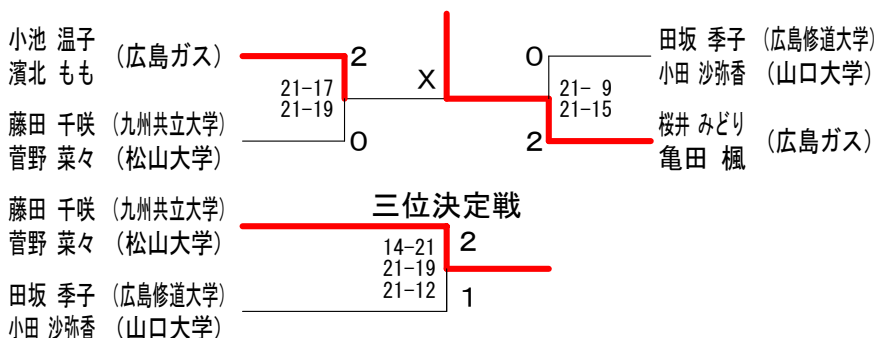

女子ダブルス1部 Aブロック	小濱	池北	杉玉	原澤	中村	村田	田坂	勝敗	順位
小池 温子 (広島ガス) 濱北 もも		○ 21-15 21-15			—	○ 21-13 21-14	M 2-0 G 4-0 P 84-57		1
杉原 理沙 (福山市立大学) 玉澤 佳奈 (広島文教女子大学)	×			○ 21-20 19-21 21-19		—	M 1-1 G 2-3 P 91-102		3
中村 恵子 (広島シャトル) 小田 千恵子		×		○ 20-21 21-19 19-21		×	M 0-2 G 2-4 P 112-122		4
田坂 季子 (広島修道大学) 小田 沙弥香 (山口大学)	×		○ 19-21 21-13 21-18				M 1-1 G 2-3 P 88-94		2

女子ダブルス1部 Bブロック	桜井	井田	森若	川林	藤菅	田野	勝敗	順位
桜井 みどり (広島ガス) 亀田 楓			○ 21- 9 21- 7		○ 21- 5 21-17	M 2-0 G 4-0 P 84-38		1
森川 寧々 (高陽高校) 若林 実音	×				×	M 0-2 G 0-4 P 41-84		3
藤田 千咲 (九州共立大学) 菅野 菜々 (松山大学)	×		○ 21-14 21-11			M 1-1 G 2-2 P 64-67		2

女子ダブルス1部 決勝トーナメント