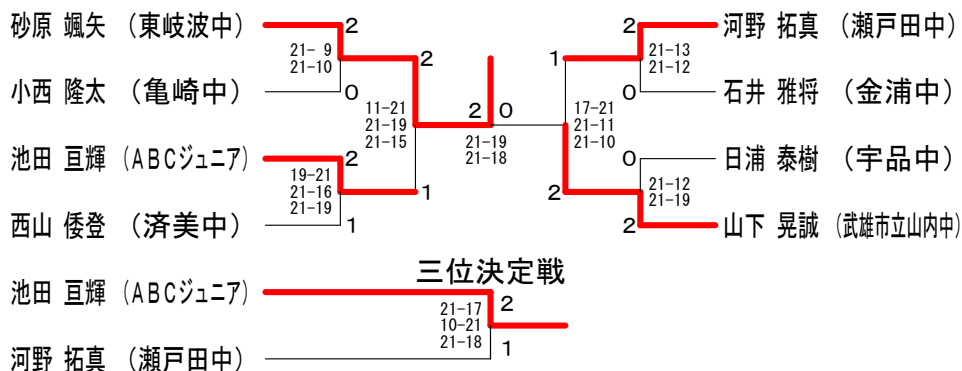

中学男子シングルス Aブロック	砂原	吉田	梶原	勝敗	順位
砂原 颯矢 (東岐波中学校)		○ 21-1 21-4	○ 21-2 21-6	M 2-0 G 4-0 P 84-13	1
吉田 滉瑛 (広島市立江波中学校)	×		○ 18-21 21-12 21-13	M 1-1 G 2-3 P 65-88	2
梶原 賢太 (翠町中学校)	×	×		M 0-2 G 1-4 P 54-102	3

中学男子シングルス Bブロック	山下	伊藤	岡田	勝敗	順位
山下 晃誠 (武雄市立山内中学校)		○ 21-4 21-5	○ -x	M 2-0 G 4-0 P 84-9	1
伊藤 雄太 (長東中学校)	×		○ 21-17 21-13	M 1-1 G 2-2 P 51-72	2
岡田 一樹 (三入中学校)	×	×		M 0-2 G 0-4 P 30-84	3

中学男子シングルス Cブロック	河野	松本	安藤	勝敗	順位
河野 拓真 (瀬戸田中学校)		○ 21-3 21-11	○ 21-7 21-5	M 2-0 G 4-0 P 84-26	1
松本 睦大 (下松市立末武中学校)	×		×	M 0-2 G 0-4 P 39-84	3
安藤 大世 (広島市立祇園中学校)	×	○ 21-15 21-10		M 1-1 G 2-2 P 54-67	2

中学男子シングルス Dブロック	西山	青木	山下	勝敗	順位
西山 倭登 (済美中学校)		○ 21-8 21-5	○ 21-2 21-7	M 2-0 G 4-0 P 84-22	1
青木 葵 (下松市立末武中学校)	×		○ 21-17 18-21 21-17	M 1-1 G 2-3 P 73-97	2
山下 夢翔 (ABCジュニア)	×	×		M 0-2 G 1-4 P 64-102	3

中学男子シングルス Eブロック	池田	古賀	山下	勝敗	順位
池田 亘輝 (ABCジュニア)		○ -x	○ 21-8 21-6	M 2-0 G 4-0 P 84-14	1
古賀 大揮 (三入中学校)	×		×	M 0-2 G 0-4 P 0-84	3
山下 奨悟 (下松市立末武中学校)	×	○ -x		M 1-1 G 2-2 P 56-42	2

中学男子シングルス Fブロック	石井	森原	前田	勝敗	順位
石井 雅将 (金浦中学校)		○ -x	○ 21-13 21-14	M 2-0 G 4-0 P 84-27	1
森原 陽太 (広島市立祇園中学校)	×		×	M 0-2 G 0-4 P 0-84	3
前田 耕熙 (武田中学校)	×	○ -x		M 1-1 G 2-2 P 69-42	2

中学男子シングルス Gブロック	日浦	大村	清板	勝敗	順位
日浦 泰樹 (宇品中学校)		○ 21-5 21-5	○ 21-12 21-12	M 2-0 G 4-0 P 84-34	1
大村 彰 (福山市立城北中学校)	×		×	M 0-2 G 0-4 P 31-84	3
清板 海里 (児島中学校)	×	○ 21-15 21-6		M 1-1 G 2-2 P 66-63	2

中学男子シングルス Hブロック	沼田	末元	小西	勝敗	順位
沼田 慧和 (羽衣学園中)		△ x-x	×	M 0-1 G 0-2 P 0-42	2
末元 千優 (下松市立末武中学校)	△		×	M 0-1 G 0-2 P 0-42	2
小西 隆太 (亀崎中)	○ -x	○ -x		M 2-0 G 4-0 P 84-0	1

中学男子シングルス 決勝トーナメント