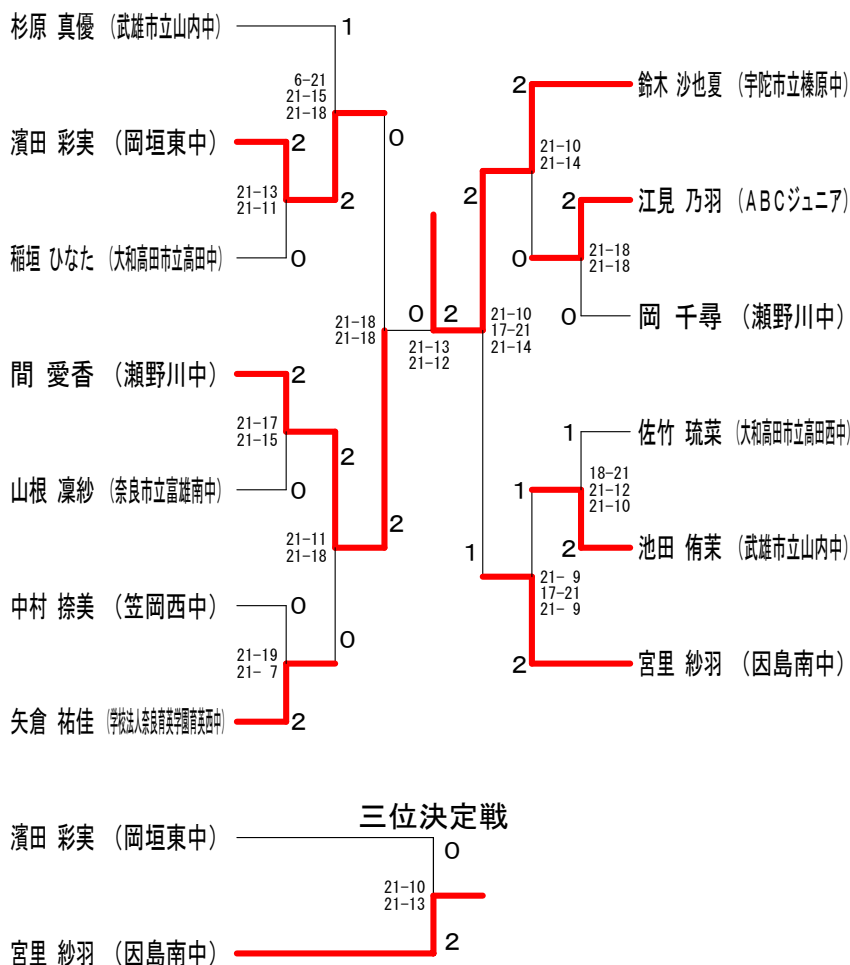

中学女子シングルス Kブロック	江見	増本	池田	勝敗	順位
江見 乃羽 (ABCジュニア)		○ 21-8 21-3	○ 21-7 21-11	M 2-0 G 4-0 P 84-29	1
増本 楓乃 (呉市立白岳中学校)	× 8-21 3-21		× 7-21 12-21	M 0-2 G 0-4 P 30-84	3
池田 亜依 (亀崎中)	× 7-21 11-21	○ 21-7 21-12		M 1-1 G 2-2 P 60-61	2

中学女子シングルス Lブロック	山根	新田	岩井	勝敗	順位
山根 凜紗 (奈良市立富雄南中学校)		○ 21-11 21-4	○ 21-5 21-10	M 2-0 G 4-0 P 84-30	1
新田 綺音 (呉青山中学校)	× 11-21 4-21		× 14-21 8-21	M 0-2 G 0-4 P 37-84	3
岩井 美沙希 (児島中学校)	× 5-21 10-21	○ 21-14 21-8		M 1-1 G 2-2 P 57-64	2

中学女子シングルス Mブロック	中村	石田	藤澤	勝敗	順位
中村 捺美 (笠岡西中学校)		○ 19-21 21-18 21-20	○ 21-3 21-11	M 2-0 G 4-1 P 103-73	1
石田 季莉 (国泰寺中学校)	× 21-19 18-21 20-21		○ 16-21 21-8 21-13	M 1-1 G 3-3 P 117-103	2
藤澤 ななみ (NEXT(福山東中学校))	× 3-21 11-21	× 21-16 8-21 13-21		M 0-2 G 1-4 P 56-100	3

中学女子シングルス 決勝トーナメント