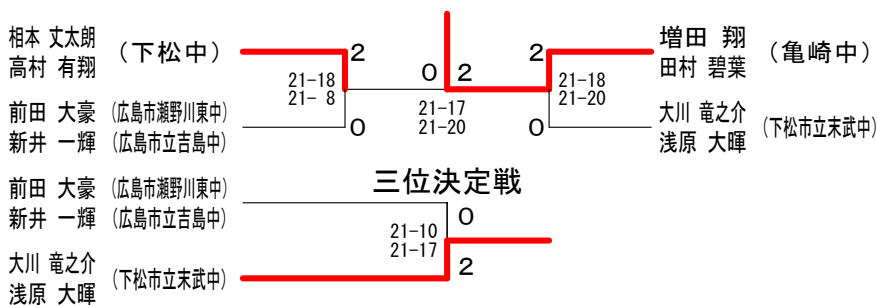

中学男子ダブルス Aブロック	増田 田村	馬淵 淵原	岩石 崎原	相高 本村	勝敗	順位
増田 翔 田村 碧葉 (亀崎中)	○ 21- 2 21- 4	—	×	M 1-1 G 2-2 P 79-48		2
馬淵 功夢 田原 進之助 (広島市立福園中学校)	×	—	×	M 0-2 G 0-4 P 25-84		4
岩崎 翔平 石原 有起 (翠町中学校)	—	○ 21- 8 21-11	×	M 1-1 G 2-2 P 52-61		3
相本 丈太郎 高村 有翔 (下松中学校)	○ 21-17 21-20	—	○ 21- 7 21- 3	M 2-0 G 4-0 P 84-47		1

中学男子ダブルス Bブロック	大川 川濱	小笠 本笠	前田 田井	勝敗	順位
大川 竜之介 浅原 大暉 (下松市立末武中学校)	○ 21-16 21-11	○ 21- 9 21- 7	—	M 2-0 G 4-0 P 84-43	1
濱本 翔大 小笠 大地 (翠町中学校)	×	×	×	M 0-2 G 0-4 P 51-84	3
前田 大豪 新井 一輝 (広島市瀬野川東中学校)	×	○ 21-10 21-14	—	M 1-1 G 2-2 P 58-66	2

中学男子ダブルス 決勝トーナメント