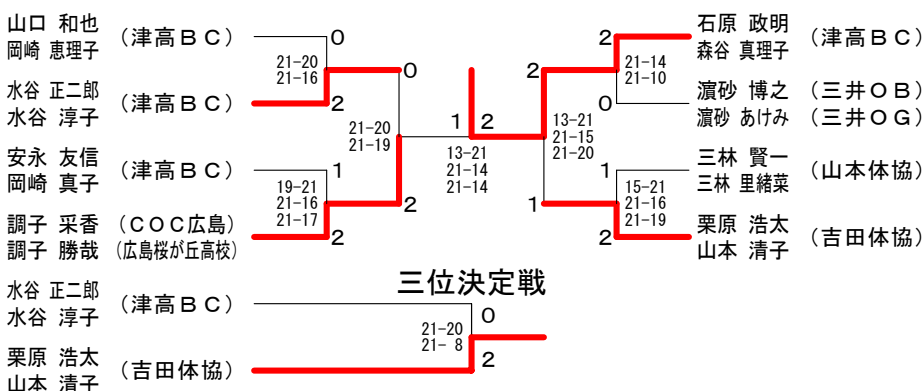

混合ダブルス4部 Aブロック	野山	川口	山岡	口崎	下志	江毛	國分	勝敗	順位
野川 哲平 (三篠) 山口 昭子		x					x	M 0-2 G 0-4 P 0-84	4
山口 和也 (津高BC) 岡崎 恵理子	o							M 2-0 G 4-0 P 84-17	1
下江 孝 (タスバド) 志毛 乃里子		x						M 1-1 G 2-3 P 74-97	3
國分 嘉光 (三井化学) 國分 京子 (大竹フライーズ)	o				x			M 1-1 G 3-2 P 97-57	2

混合ダブルス4部 Bブロック	前中	田村	高久	橋原	栗山	原本	勝敗	順位
前田 孝弘 (可部高校) 中村 望恵			o		x		M 1-1 G 3-2 P 87-74	2
高橋 和久 (NEXT) 久原 春菜	x						M 0-2 G 0-4 P 52-84	3
栗原 浩太 (吉田体協) 山本 清子	o		o				M 2-0 G 4-1 P 99-80	1

混合ダブルス4部 Cブロック	藤本	本生	石森	原谷	天野	勝敗	順位
藤本 建一 (スターライン) 錦生 和美			x			M 0-2 G 0-4 P 41-84	3
石原 政明 (津高BC) 森谷 真理子	o					M 2-0 G 4-0 P 84-47	1
天野 謙輔 (舟入BC) 天野 沙織	o		x			M 1-1 G 2-2 P 75-69	2

混合ダブルス4部 Dブロック	山崎	崎尾	岩小	本林	調子	勝敗	順位
山崎 拓哉 (シャトルズ) 瀬尾 真梨奈			x			M 0-2 G 0-4 P 44-84	3
岩本 将光 (黄金山体協) 小林 尚子 (宇品体協)	o					M 1-1 G 2-2 P 77-61	2
調子 采香 (COC広島) 調子 勝哉 (広島桜が丘高校)	o		o			M 2-0 G 4-0 P 84-60	1

混合ダブルス4部 Eブロック	花本	宮地	安永	永崎	大下	勝敗	順位
花本 一 (クリアー) 宮地 優子 (スワンダッシュ)			x			M 0-2 G 1-4 P 71-97	3
安永 友信 (津高BC) 岡崎 真子	o					M 2-0 G 4-0 P 84-52	1
大下 高志 (羽人) 奥田 智恵美	o		x			M 1-1 G 2-3 P 84-90	2

混合ダブルス4部 Fブロック	松田	影山	中加	島川	濱砂	勝敗	順位
松田 和之 (Y. シャトル) 影山 尚香			x			M 0-2 G 0-4 P 54-84	3
中島 明男 (黄金山体協) 加川 和恵 (大河体協)	o					M 1-1 G 2-2 P 76-73	2
濱砂 博之 (三井OB) 濱砂 あけみ (三井OG)	o		o			M 2-0 G 4-0 P 84-57	1

混合ダブルス4部 Gブロック	三林	三林	岡水	崎谷	沖野	勝敗	順位
三林 賢一 (山本体協) 三林 里緒菜			o			M 2-0 G 4-1 P 99-71	1
岡崎 敦志 (津高BC) 水谷 ひなの	x					M 1-1 G 3-2 P 84-80	2
沖野 修 (向洋新町体協) 西村 優子	x		x			M 0-2 G 0-4 P 52-84	3

混合ダブルス4部 Hブロック	宮藤	崎原	水水	谷水	久原	勝敗	順位
宮崎 俊吏 (軍団Z) 藤原 穂乃花 (広島桜が丘高校)			x			M 1-1 G 2-3 P 88-94	2
水谷 正二郎 (津高BC) 水谷 淳子	o					M 2-0 G 4-0 P 84-67	1
久原 椋 (NEXT) 崎谷 音羽	x		x			M 0-2 G 1-4 P 86-97	3

混合ダブルス4部 決勝トーナメント