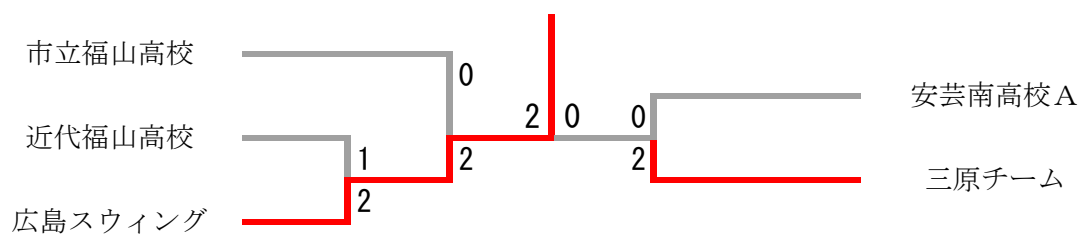

女子団体戦 決勝トーナメント