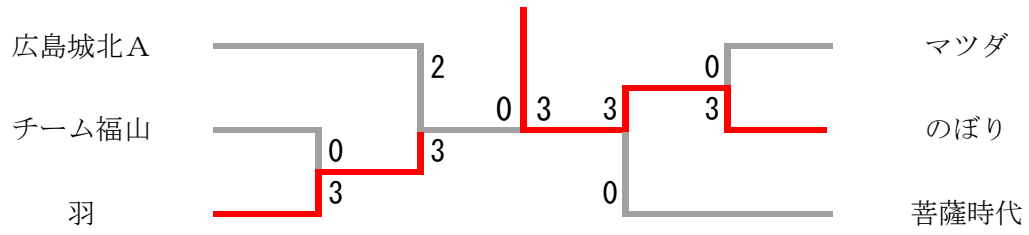

男子団体戦 決勝トーナメント