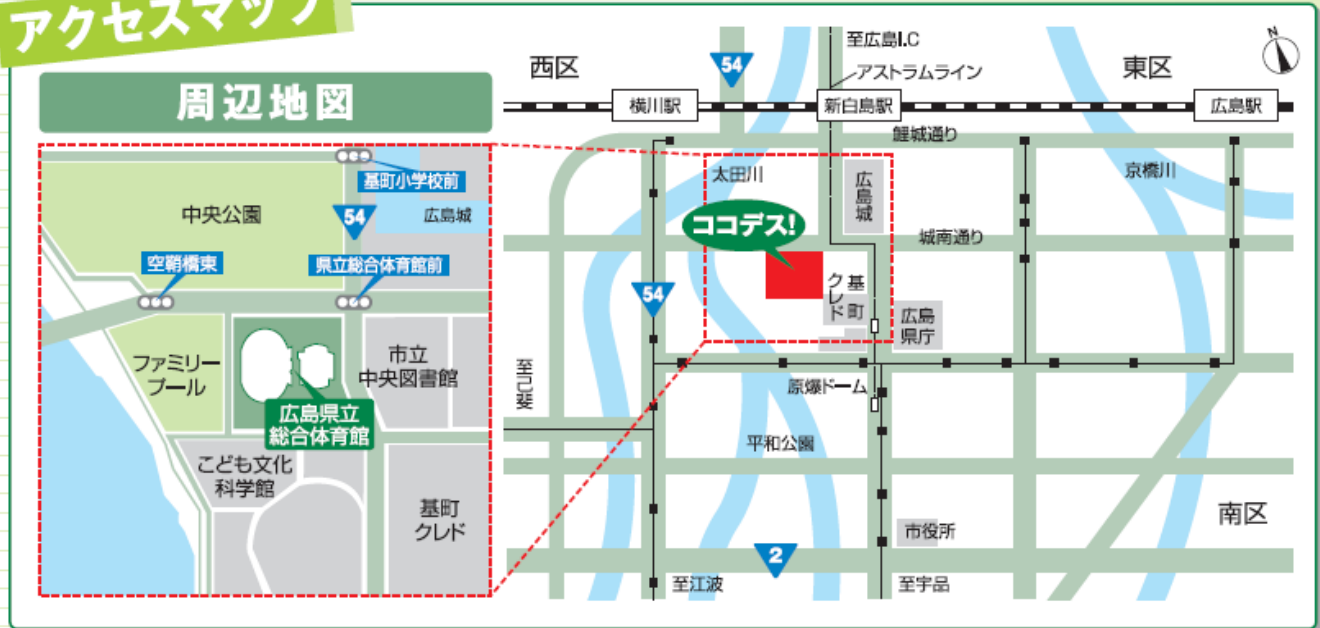

【会場案内図】

広島県立総合体育館（広島グリーンアリーナ）

アクセスマップ

アクセス

- 各社路線バス 「紙屋町」又は「バスセンター」下車
- 路面電車 「紙屋町西」又は「紙屋町東」下車
- アストラムライン 「県庁前」下車 西2出口(基町クレド側)

所要時間

- バス→「紙屋町」まで約10分 路面電車→「紙屋町西」又は「紙屋町東」まで約15分
- 広島駅より JR・アストラムラインを乗り継いだ場合
JR→「新白鳥駅」まで約3分 アストラムラインに乗り換え→「県庁前」まで約3分
- 広島港より バス→「紙屋町」まで約20分 路面電車→「紙屋町西」又は「紙屋町東」まで約25分
- 広島空港より リムジンバス→「バスセンター」まで約1時間