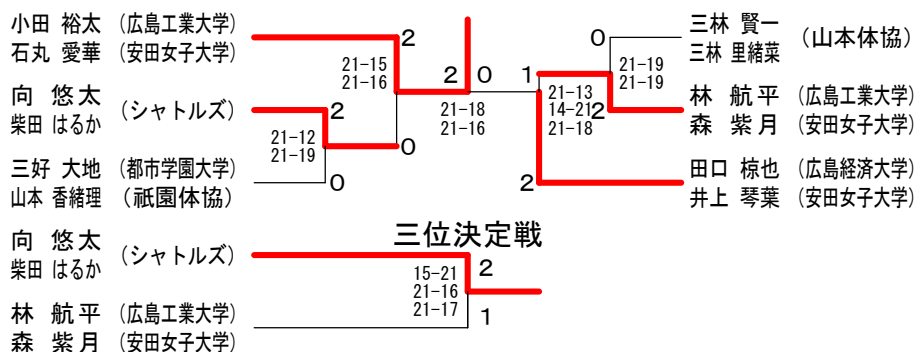

混合ダブルス4部 Aブロック	香川 笹田	川田 幸子	藤井 上	田山 宇佐美	小石 丸	勝敗	順位
香川 精吾 (KYON) 笹田 幸子			○ 18-21 21-19 21-16	○ -	× 21-15 12-21 11-21	M 2-1 G 5-3 P 146-113	2
藤田 健太 (広島修道大学) 井上 愛菜	×			○ -	×	M 1-2 G 3-4 P 128-102	3
宇佐美 祥太 (AOS) 山田 千晴	×	×	×		×	M 0-3 G 0-6 P 0-126	4
小田 裕太 (広島工業大学) 石丸 愛華 (安田女子大学)	○ 15-21 21-12 21-11	○ 21-13 21-17	○ -	○ -	×	M 3-0 G 6-1 P 141-74	1

混合ダブルス4部 Bブロック	川村 小	村田 谷	川原 田	口上 勝	勝敗	順位
川村 辰弥 (広島県立工業高校) 小田 朋花			○ 21-12 21-11	×	M 1-1 G 2-2 P 57-65	2
谷川 大樹 (ハトミントン部) 石原 希美	×			×	M 0-2 G 0-4 P 28-84	3
田口 椋也 (広島経済大学) 井上 琴葉 (安田女子大学)	○ 21- 9 21- 6	○ 21- 4 21- 1			M 2-0 G 4-0 P 84-20	1

混合ダブルス4部 Cブロック	三三 林	林裏 田	黒田 渡	利村 勝	勝敗	順位
三三 賢一 (山本体協) 三三 里緒菜			○ 21-14 17-21 21-16	○ 21- 9 21- 8	M 2-0 G 4-1 P 101-68	1
黒田 晃生 (広島工業大学) 裏川 華菜 (文教女子大学)	×			○ 21- 9 21- 5	M 1-1 G 3-2 P 93-73	2
渡利 英郎 (ハトミントン部) 鬼村 はるか	×	×	×		M 0-2 G 0-4 P 31-84	3

混合ダブルス4部 Dブロック	三好 山	好本 松	山下 田	畝小 林	勝敗	順位
三好 大地 (都市学園大学) 山本 香緒理 (祇園体協)			○ 21-19 18-21 21-16	○ 26-24 19-21 21-18	M 2-0 G 4-2 P 126-119	1
松田 龍牙 (高陽東高校) 山下 桃花	×			×	M 0-2 G 1-4 P 85-102	3
畝 隆 児 (広島工業大学) 小林 葉月 (安田女子大学)	×	○ 24-26 21-19 18-21	○ 21-10 21-19		M 1-1 G 3-2 P 105-95	2

混合ダブルス4部 Eブロック	濱砂 濱	砂砂 難	波神 田	向柴 田	勝敗	順位
濱砂 博之 (三井化学) 濱砂 あけみ (岩国コスモス)			×	×	M 0-2 G 0-4 P 62-84	3
難波 吾貴勲 (広島修道大学) 神田 衣梨	○ 21-16 21-16			×	M 1-1 G 2-2 P 78-74	2
向 悠太 (シャトルズ) 柴田 はるか	○ 21-17 21-13	○ 21-19 21-17			M 2-0 G 4-0 P 84-66	1

混合ダブルス4部 Fブロック	有木 笹	木川 板	原丸 子	林森 勝	勝敗	順位
有木 佑治 (ウイニングショット) 笹川 史織			○ -	×	M 1-1 G 3-2 P 93-58	2
板原 爽 (広島県立工業高校) 丸子 莉佳	×			×	M 0-2 G 0-4 P 0-84	3
林 航平 (広島工業大学) 森 紫月 (安田女子大学)	○ 21-12 16-21 21-18	○ -			M 2-0 G 4-1 P 100-51	1

混合ダブルス4部 決勝トーナメント