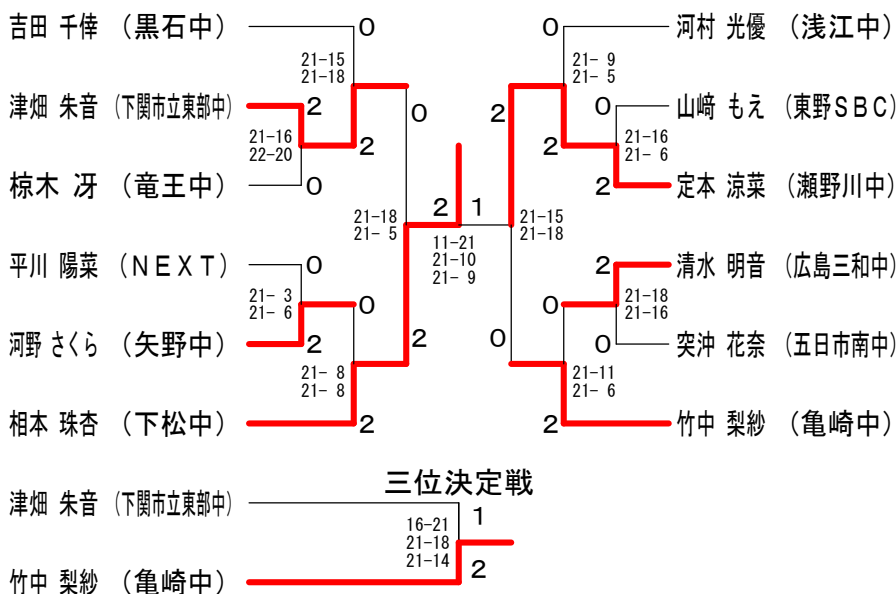

中学女子シングルス 決勝トーナメント