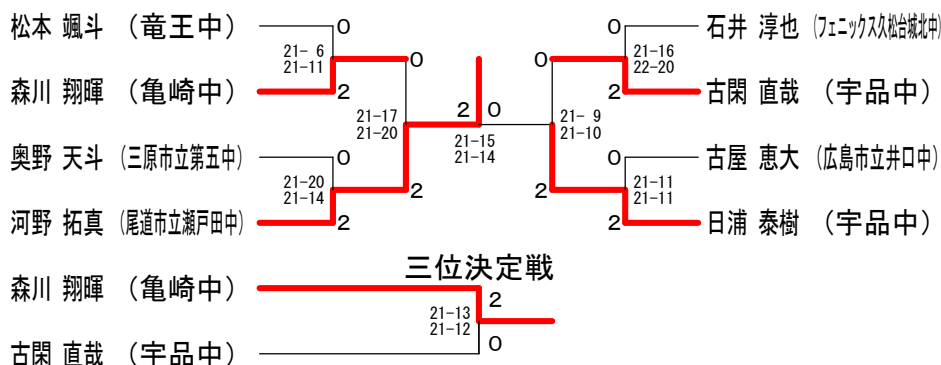

中学男子シングルス Aブロック	前田	縫部	松本	大道	勝敗	順位
前田 健心 (柳井市立柳井中学校)		x-	x-	x-	M 0-3 G 0-6 P 0-126	4
縫部 颯 (坂中学校)	○		x	x	M 1-2 G 2-4 P 79-84	3
松本 颯斗 (竜王中学校)	-x	○		○	M 3-0 G 6-0 P 126-17	1
大道 海斗 (牛田中学校)	○	-x	x		M 2-1 G 4-2 P 93-71	2

中学男子シングルス Bブロック	岡田	有保	日浦	畑山	勝敗	順位
岡田 一樹 (三入中学校)		○	△	○	M 3-0 G 4-1 P 100-75	2
有保 悠聖 (国泰寺中学校)	x		x	△	M 0-2 G 0-4 P 15-84	4
日浦 泰樹 (宇品中学校)	△	○		○	M 2-0 G 4-0 P 84-17	1
畑山 海人 (広島三和中学校)	x	△	x		M 0-3 G 1-4 P 77-100	3

中学男子シングルス Cブロック	石井	増田	森永	勝敗	順位
石井 淳也 (フェニックス久松台城北中学校)		○	○	M 2-0 G 4-0 P 84-16	1
増田 翔 (亀崎中学校)	x		x	M 0-2 G 0-4 P 0-84	3
森永 爽寛 (広島三和中学校)	x	○		M 1-1 G 2-2 P 58-42	2

中学男子シングルス Dブロック	河野	川野	大坂	勝敗	順位
河野 拓真 (尾道市立瀬戸田中学校)		○	○	M 2-0 G 4-0 P 84-24	1
川野 勇也 (宇品中学校)	x		○	M 1-1 G 2-2 P 65-48	2
大坂 大地 (広島三和中学校)	x	x		M 0-2 G 0-4 P 7-84	3

中学男子シングルス Eブロック	奥野	木村	岸本	勝敗	順位
奥野 天斗 (三原市立第五中学校)		○	○	M 2-0 G 4-0 P 84-23	1
木村 颯汰 (牛田中学校)	x		○	M 1-1 G 2-2 P 63-48	2
岸本 翔 (広島三和中学校)	x	x		M 0-2 G 0-4 P 8-84	3

中学男子シングルス Fブロック	松原	古閑	佐伯	勝敗	順位
松原 誠弥 (島田中学校)		x	○	M 1-1 G 2-2 P 68-51	2
古閑 直哉 (宇品中学校)	○		○	M 2-0 G 4-0 P 84-37	1
佐伯 寛太 (広島三和中学校)	x	x		M 0-2 G 0-4 P 20-84	3

中学男子シングルス Gブロック	古屋	今之迫	水上	勝敗	順位
古屋 恵大 (広島市立井口中学校)		○	○	M 2-0 G 4-0 P 84-30	1
今之迫 和音 (三入中学校)	x		○	M 1-1 G 2-2 P 68-46	2
水上 寛太 (広島三和中学校)	x	x		M 0-2 G 0-4 P 8-84	3

中学男子シングルス Hブロック	橋爪	上野	森川	勝敗	順位
橋爪 尚和 (五日市中学校)		x	x	M 0-2 G 0-4 P 0-84	3
上野 佑二 (国泰寺中学校)	○		x	M 1-1 G 2-2 P 46-42	2
森川 翔暉 (亀崎中学校)	○	○		M 2-0 G 4-0 P 84-4	1

中学男子シングルス 決勝トーナメント