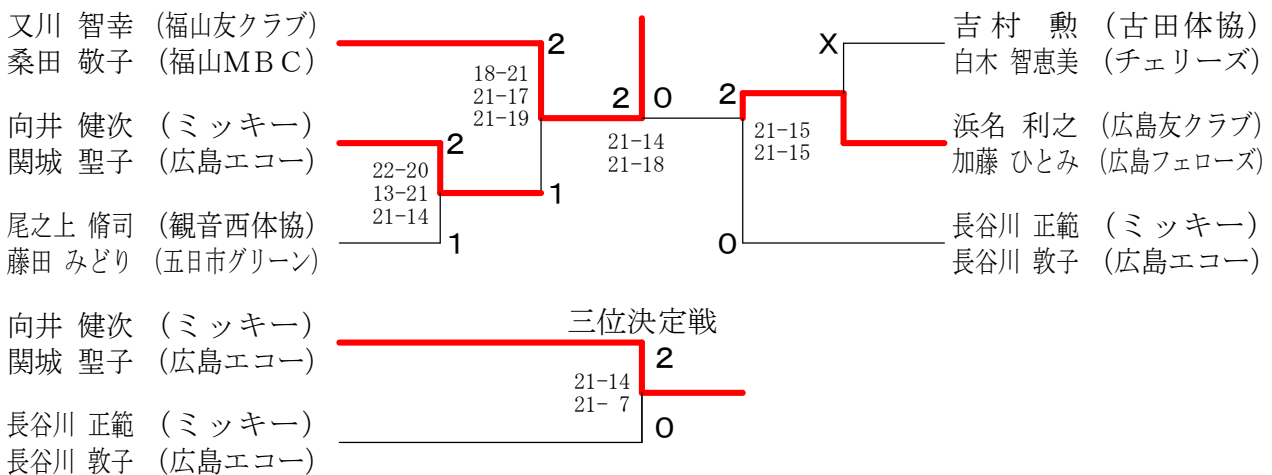

30歳以上男子シングルス

30歳以上男子ダブルス

30歳以上女子シングルス

30歳以上女子ダブルス

60歳以上男子シングルス

60歳以上男子ダブルス

60歳以上女子ダブルス

60歳以上混合ダブルス

第40回広島県会長杯バドミントン大会兼  
第20回中国地区シニアバドミントン選手権大会広島県予選会

65歳以上男子シングルス

65歳以上男子ダブルス

65歳以上混合ダブルス

70歳以上男子シングルス

70歳以上男子ダブルス

三位決定戦

70歳以上女子ダブルス