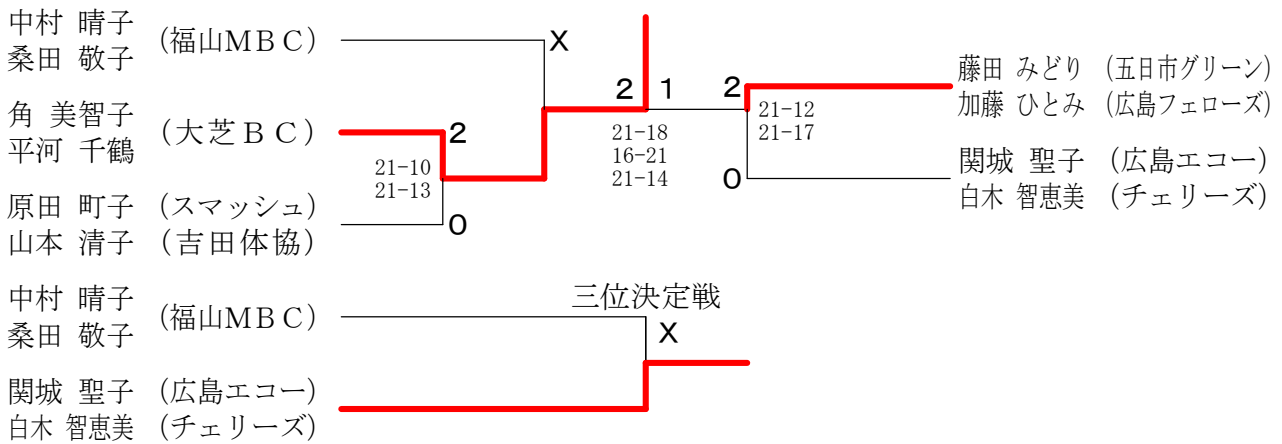

30歳以上男子シングルス

30歳以上男子ダブルス

30歳以上女子シングルス

30歳以上女子ダブルス

60歳以上男子シングルス

60歳以上男子ダブルス

60歳以上女子ダブルス

60歳以上混合ダブルス

第40回広島県会長杯バドミントン大会兼  
第20回中国地区シニアバドミントン選手権大会広島県予選会

65歳以上男子シングルス

65歳以上男子ダブルス

65歳以上混合ダブルス

70歳以上男子シングルス

70歳以上男子ダブルス

三位決定戦

70歳以上女子ダブルス