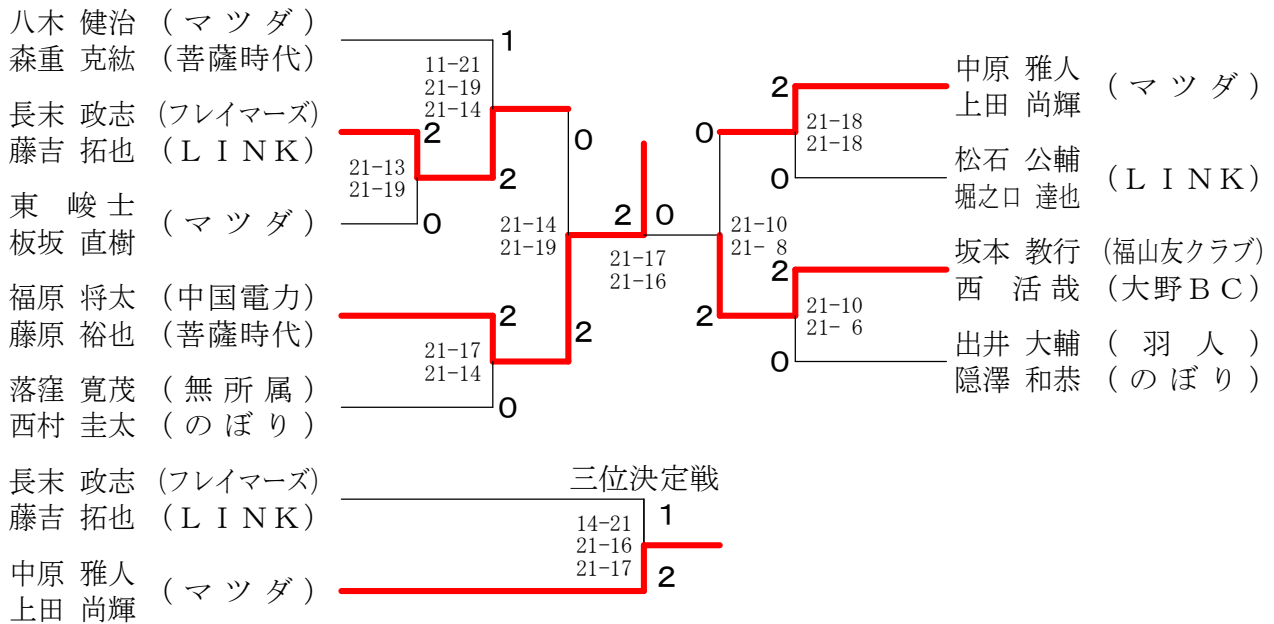

30歳以上男子ダブルス

30歳以上女子シングルス