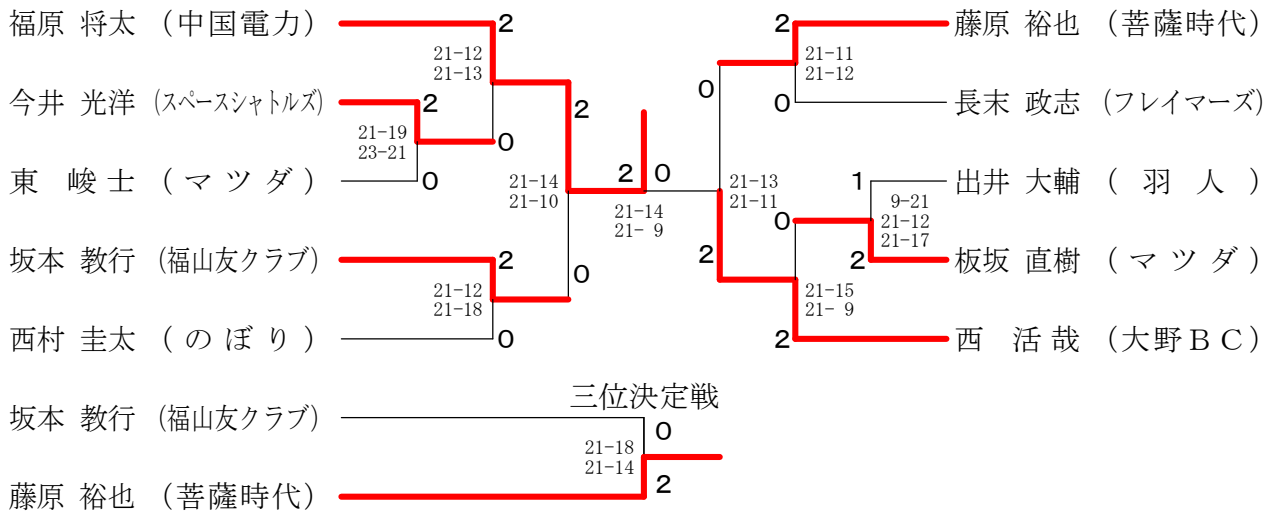

30歳以上男子シングルス

30歳以上男子ダブルス

30歳以上女子シングルス

30歳以上女子ダブルス

60歳以上男子シングルス

60歳以上男子ダブルス

60歳以上女子ダブルス

60歳以上混合ダブルス

第40回広島県会長杯バドミントン大会兼  
第20回中国地区シニアバドミントン選手権大会広島県予選会

65歳以上男子シングルス

65歳以上男子ダブルス

65歳以上混合ダブルス

70歳以上男子シングルス

70歳以上男子ダブルス

三位決定戦

70歳以上女子ダブルス