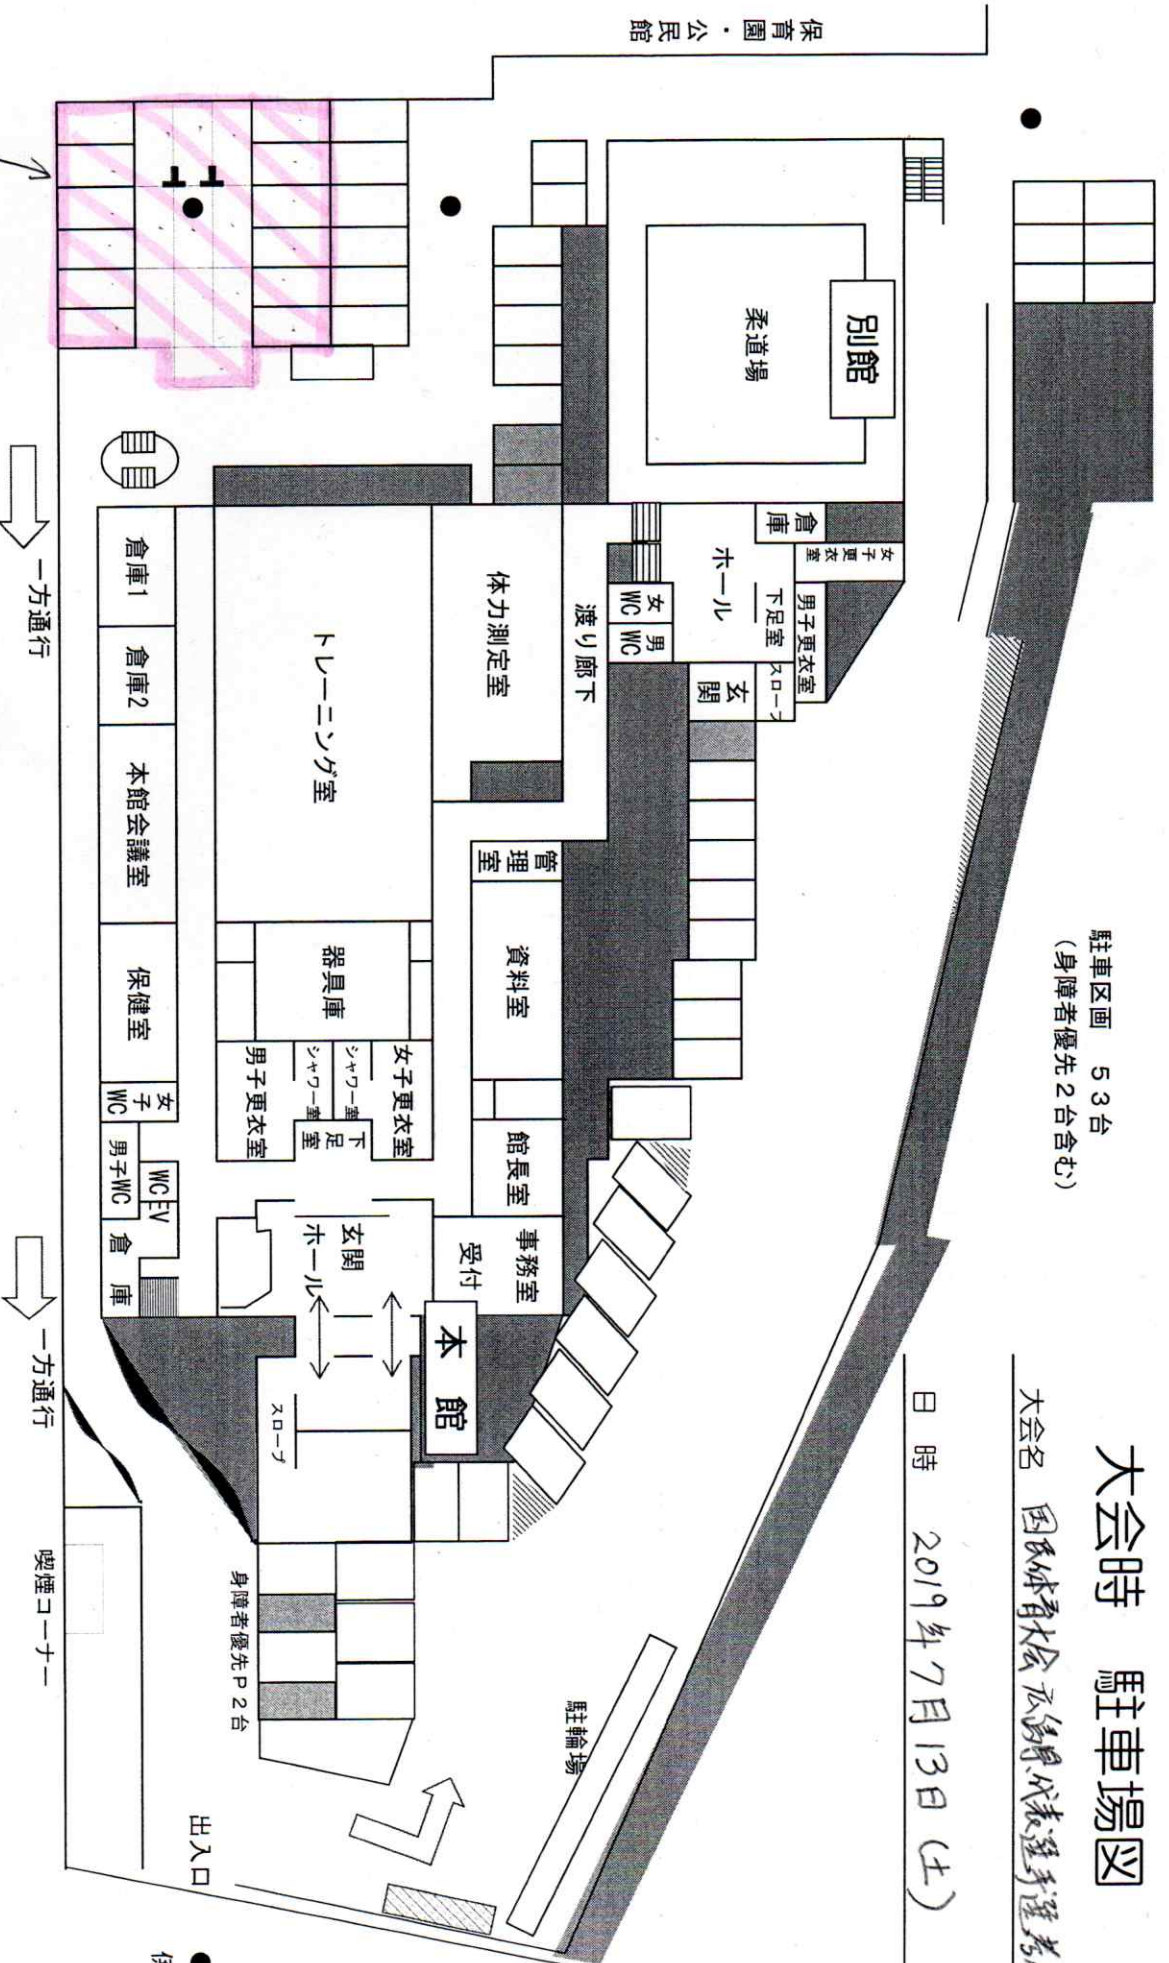

# 大会時 駐車場図

駐車区画 53台  
(身障者優先2台含む)

大会名 国体体育大会 広島県代表選手選考会

日時 2019年7月13日(土)

審判員、役員 駐車場(22台)