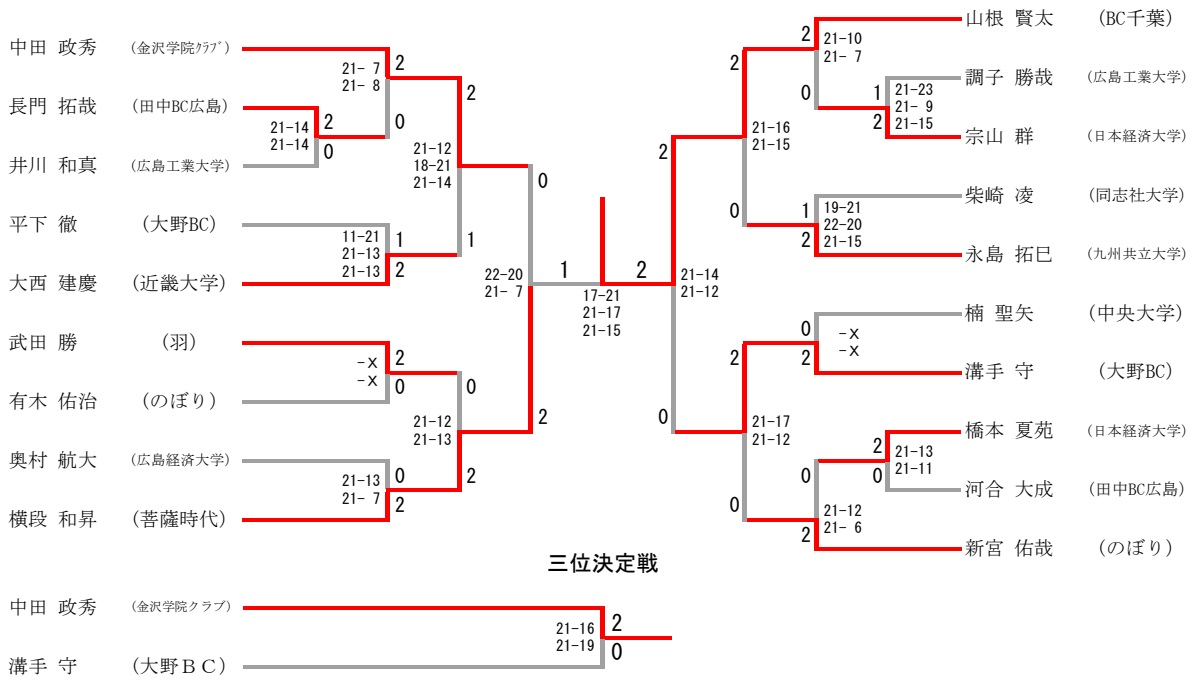

成年男子シングルス

成年女子シングルス

三位決定戦

成年男子ダブルス

成年男子ダブルス	新宮 横段	山根 中田	武田 溝手	勝-敗	順位
新宮 佑哉 横段 和昇 (のぼり・菩薩時代)	/	13-21 × 21-18 19-21	19-21 × 21-13 19-21	M 0-2 G 2-4 P 112-115	3
山根 賢太 中田 政秀 (BC千葉・金沢学院クラブ)	○ 21-13 18-21 21-19	/	15-21 ○ 21-15 21-13	M 2-0 G 4-2 P 117-102	1
武田 勝 溝手 守 (羽・大野BC)	○ 21-19 13-21 21-19	21-15 × 15-21 13-21	/	M 1-1 G 3-3 P 104-116	2