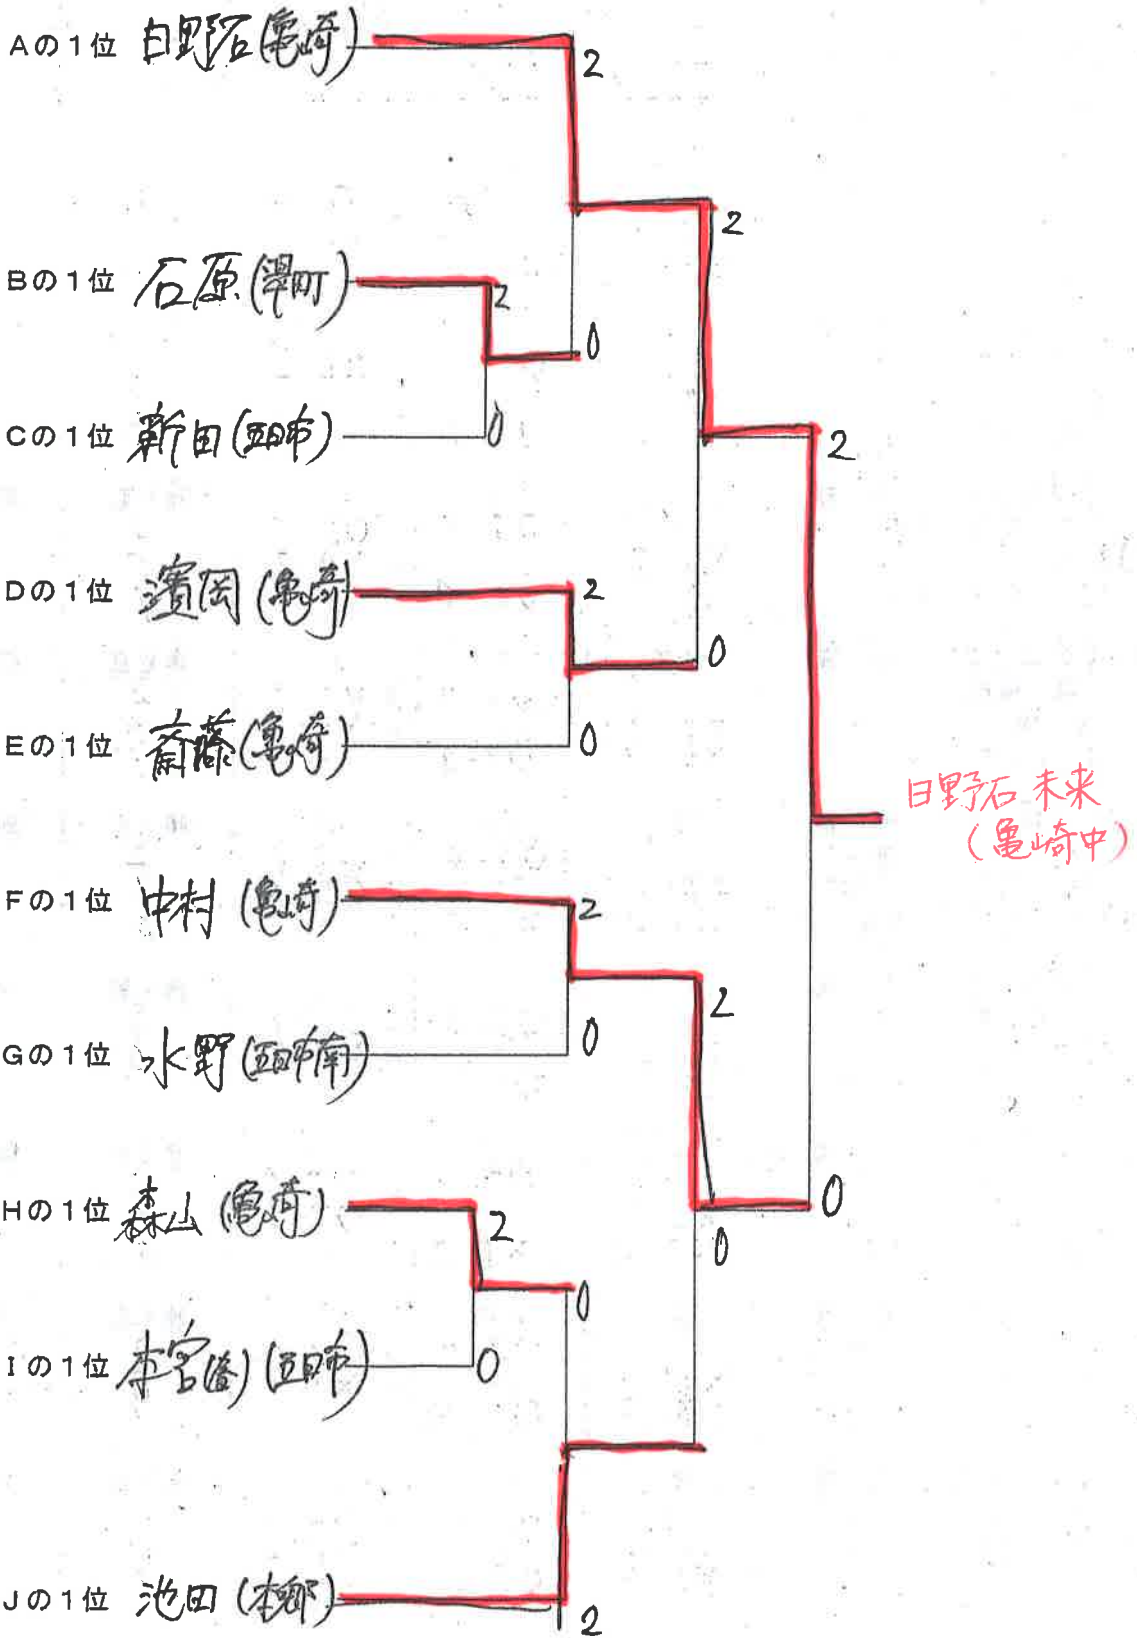

第38回 全日本ジュニアバドミントン選手権大会(ジュニア新人の部) 広島県予選
(男子の部 組み合わせ)

男子の部予選リーグ

男子Aブロック	所 属	日野石	辻本	鞆永	勝ち数	順 位	
1	日野石 未来	亀崎中	*	1 02-0	3 02-0	2	1
2	辻本 泰誠	広島城北中	X0-2	*	2 02-0	1	2
3	鞆永 葵	三和中	X0-2	X0-2	*	0	3

*

男子Bブロック	所 属	高下	勝谷	石原	勝ち数	順 位	
1	高下 雅稜	長束中	*	1 02-0	3 X0-2	1	2
2	勝谷 響	広島城北中	X0-2	*	2 X0-2	0	3
3	石原 克起	翠町中	02-0	02-0	*	2	1

男子Cブロック	所 属	新田	城下	下山	勝ち数	順 位	
1	新田 裕真	五日市中	*	1 02-1	3 02-0	2	1
2	城下 泰斗	広島城北中	X1-2	*	2 02-1	1	2
3	下山 健心	祇園中	X0-2	X1-2	*	0	3

男子Dブロック	所 属	品川	小田	濱岡	勝ち数	順 位	
1	品川 蓮太	口田中	*	1 02-0	3 X0-2	1	2
2	小田 拓弥	広島城北中	X0-2	*	2 X0-2	0	3
3	濱岡 晴都	亀崎中	02-0	02-0	*	2	1

男子Eブロック	所 属	斎藤	中光	本宮	勝ち数	順 位	
1	斎藤 楽	亀崎中	*	1 02-0	3 02-0	2	1
2	中光 真郷	広島城北中	X0-2	*	2 X0-2	0	3
3	本宮 駿	五日市中	X0-2	02-0	*	1	2

男子Fブロック	所 属	中村	窪田	金山	勝ち数	順 位	
1	中村 拓幹	亀崎中	*	1 02-0	3 02-0	2	1
2	窪田 響	広島城北中	X0-2	*	2 X0-2	0	3
3	金山 冬鷹	五日市南中	X0-2	02-0	*	1	2

男子Gブロック	所 属	岡本	宮原	水野	勝ち数	順 位	
1	岡本 智慈	祇園中	*	1 02-0	3 X1-2	1	2
2	宮原 慧翔	広島城北中	X0-2	*	2 X0-2	0	3
3	水野 晃記	五日市南中	02-1	02-0	*	2	1

男子Hブロック	所 属	森山	牛尾	下西	勝ち数	順 位	
1	森山 大夢	亀崎中	*	1 02-0	3 02-0	2	1
2	牛尾 亮太	広島城北中	X0-2	*	2 02-0	1	2
3	下西 泰成	三和中	X0-2	X0-2	*	0	3

男子Iブロック	所 属	本宮	岸本	三澤	勝ち数	順 位	
1	本宮 春輝	五日市中	*	1 02-0	3 02-0	2	1
2	岸本 漣	三和中	X0-2	*	2 X0-2	0	3
3	三澤 遥	広島城北中	X0-2	02-0	*	1	2

男子Jブロック	所 属	池田	廣畑	古川	勝ち数	順 位	
1	池田 創太	本郷中	*	1 02-0	3 02-0	2	1
2	廣畑 景太	広島城北中	X0-2	*	2 02-0	0	2
3	古川 優翔	広島城北中	X0-2	X0-2	*	0	3

男子決勝トーナメント (BT)