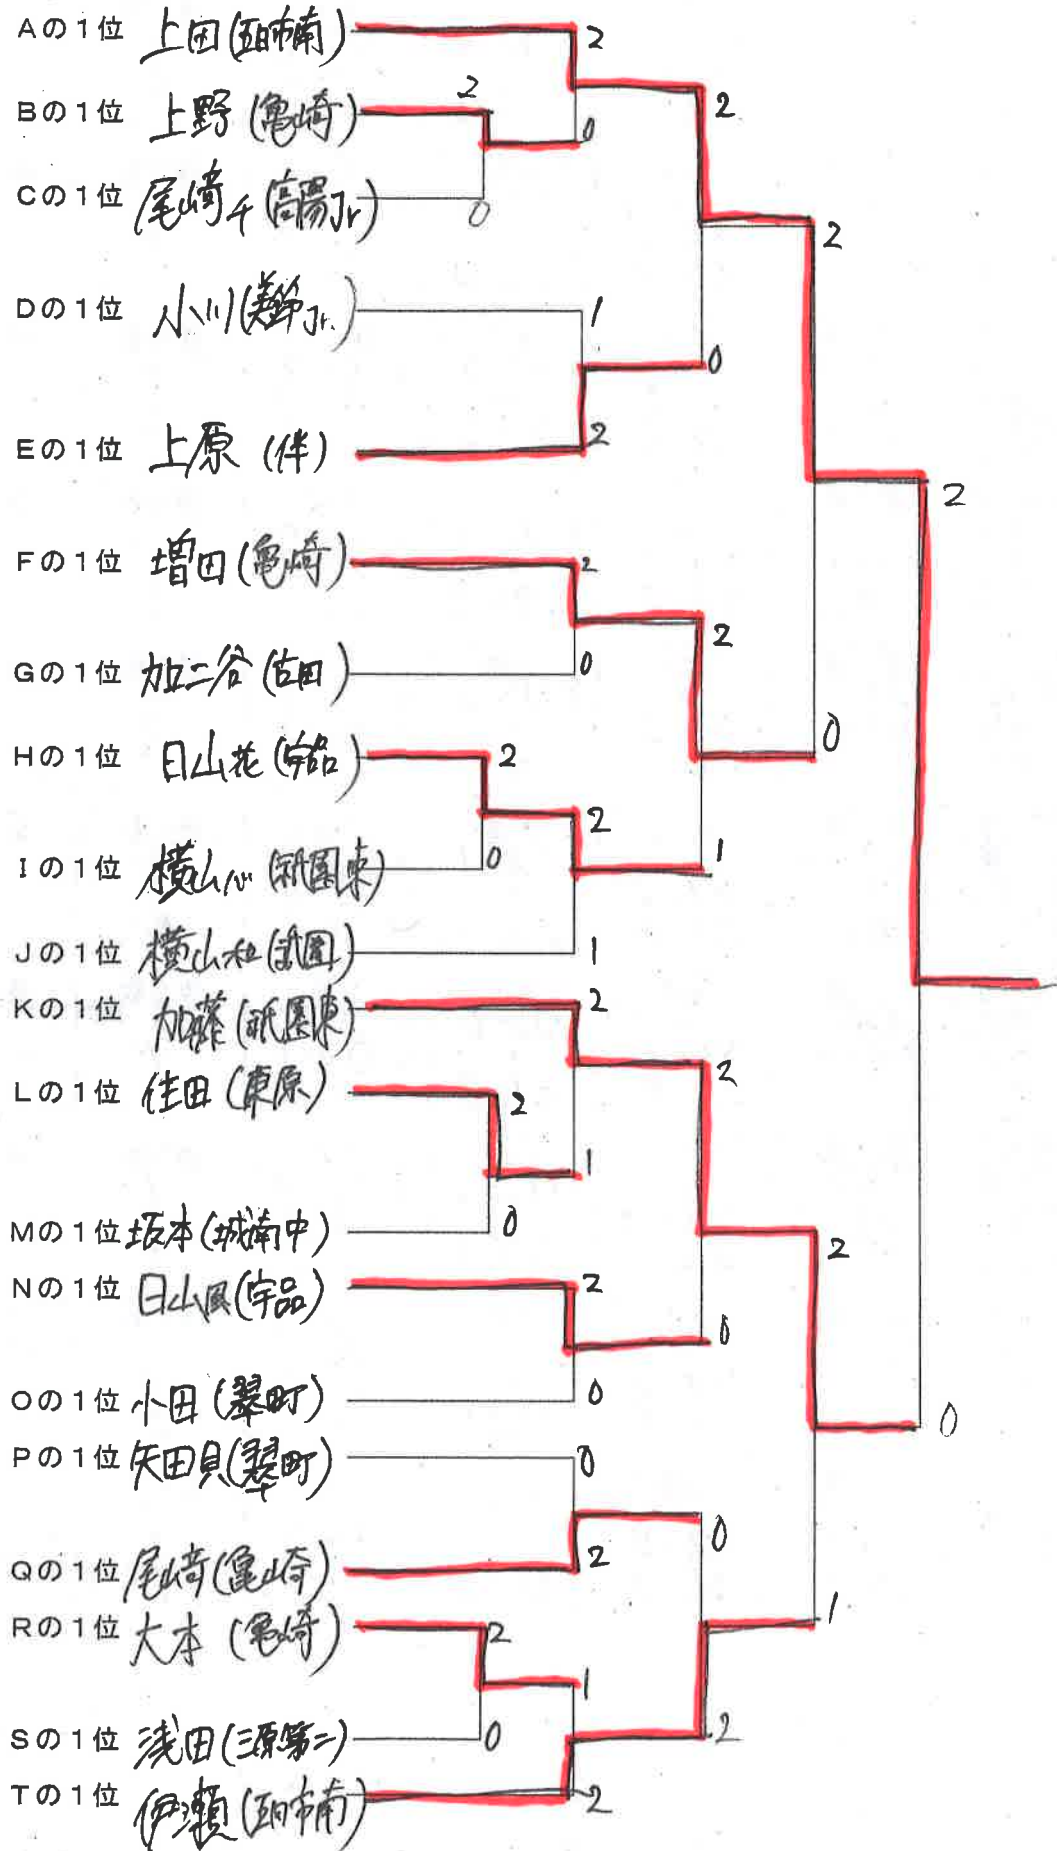

女子Kブロック	所 属	加藤	山 縣	濱本	勝ち数	順 位
1	加藤 夏音	祇園東中	*	1 02-0	3 02-0	2
2	山縣 綾乃	国泰寺中	X0-2	*	2 X0-2	0
3	濱本 紗弥	あかねJr	X0-2	02-0	*	1

女子Lブロック	所 属	住田	菅原	坂脇	勝ち数	順 位
1	住田 彩羽	東原中	*	1 02-0	3 02-0	2
2	菅原ひなの	五日市中	X0-2	*	2 X0-2	0
3	坂脇 菜瑠	三和中	X0-2	02-0	*	1

女子Mブロック	所 属	突沖	坂本	野々村	勝ち数	順 位
1	突沖 花歩	美鈴丘JBC	*	1 X0-2	3 X0-2	0
2	坂本 歩美	城南中	02-0	*	2 02-1	2
3	野々村結菜	宇品中	02-0	X1-2	*	1

女子Nブロック	所 属	日山	三浦	北園	勝ち数	順 位
1	日山 風花	宇品中	*	1 02-1	3 02-0	2
2	三浦 蒼依	安田女子中	X1-2	*	2 X0-2	0
3	北園 棕色	本郷中	X0-2	02-0	*	1

女子Oブロック	所 属	小田	北橋	小川	勝ち数	順 位
1	小田 楓	翠町中	*	1 02-0	3 02-0	2
2	北橋 菜穂	国泰寺中	X0-2	*	2 X0-2	0
3	小川 未紗	江波中	X0-2	02-0	*	1

女子Pブロック	所 属	矢田貝	安達	吉田	勝ち数	順 位
1	矢田貝 凜	翠町中	*	1 02-1	3 02-0	2
2	安達 凜	あかねJr	X1-2	*	2 02-0	1
3	吉田真由香	伴中	X0-2	X0-2	*	0

女子Qブロック	所 属	尾崎	飯田	日浦	勝ち数	順 位
1	尾崎 嬉多	亀崎中	*	1 02-0	3 02-0	2
2	飯田 智子	祇園東中	X0-2	*	2 02-1	1
3	日浦 咲月	宇品ジュニア	X0-2	X1-2	*	0

女子Rブロック	所 属	川本	和田	大本	勝ち数	順 位
1	川本 美咲	宇品中	*	1 02-0	3 X0-2	1
2	和田亜由美	盈進中	X0-2	*	2 X0-2	0
3	大本 董	亀崎中	02-0	02-0	*	2

女子Sブロック	所 属	香山	佐藤	浅田	勝ち数	順 位
1	香山 舞	美鈴が丘中	*	1 02-0	3 X0-2	1
2	佐藤 庵風	広大東雲中	X0-2	*	2 X0-2	0
3	浅田 未妃	三原第二中	02-0	02-0	*	2

女子Tブロック	所 属	伊瀬	佐々木	河村	勝ち数	順 位
1	伊瀬 友花	五日市南中	*	1 02-0	3 02-0	2
2	佐々木 愛	三和中	X0-2	*	2 X0-2	0
3	河村 実咲	国泰寺中	X0-2	02-0	*	1

女子決勝トーナメント (GT)

上田心乃華
(五市南中)