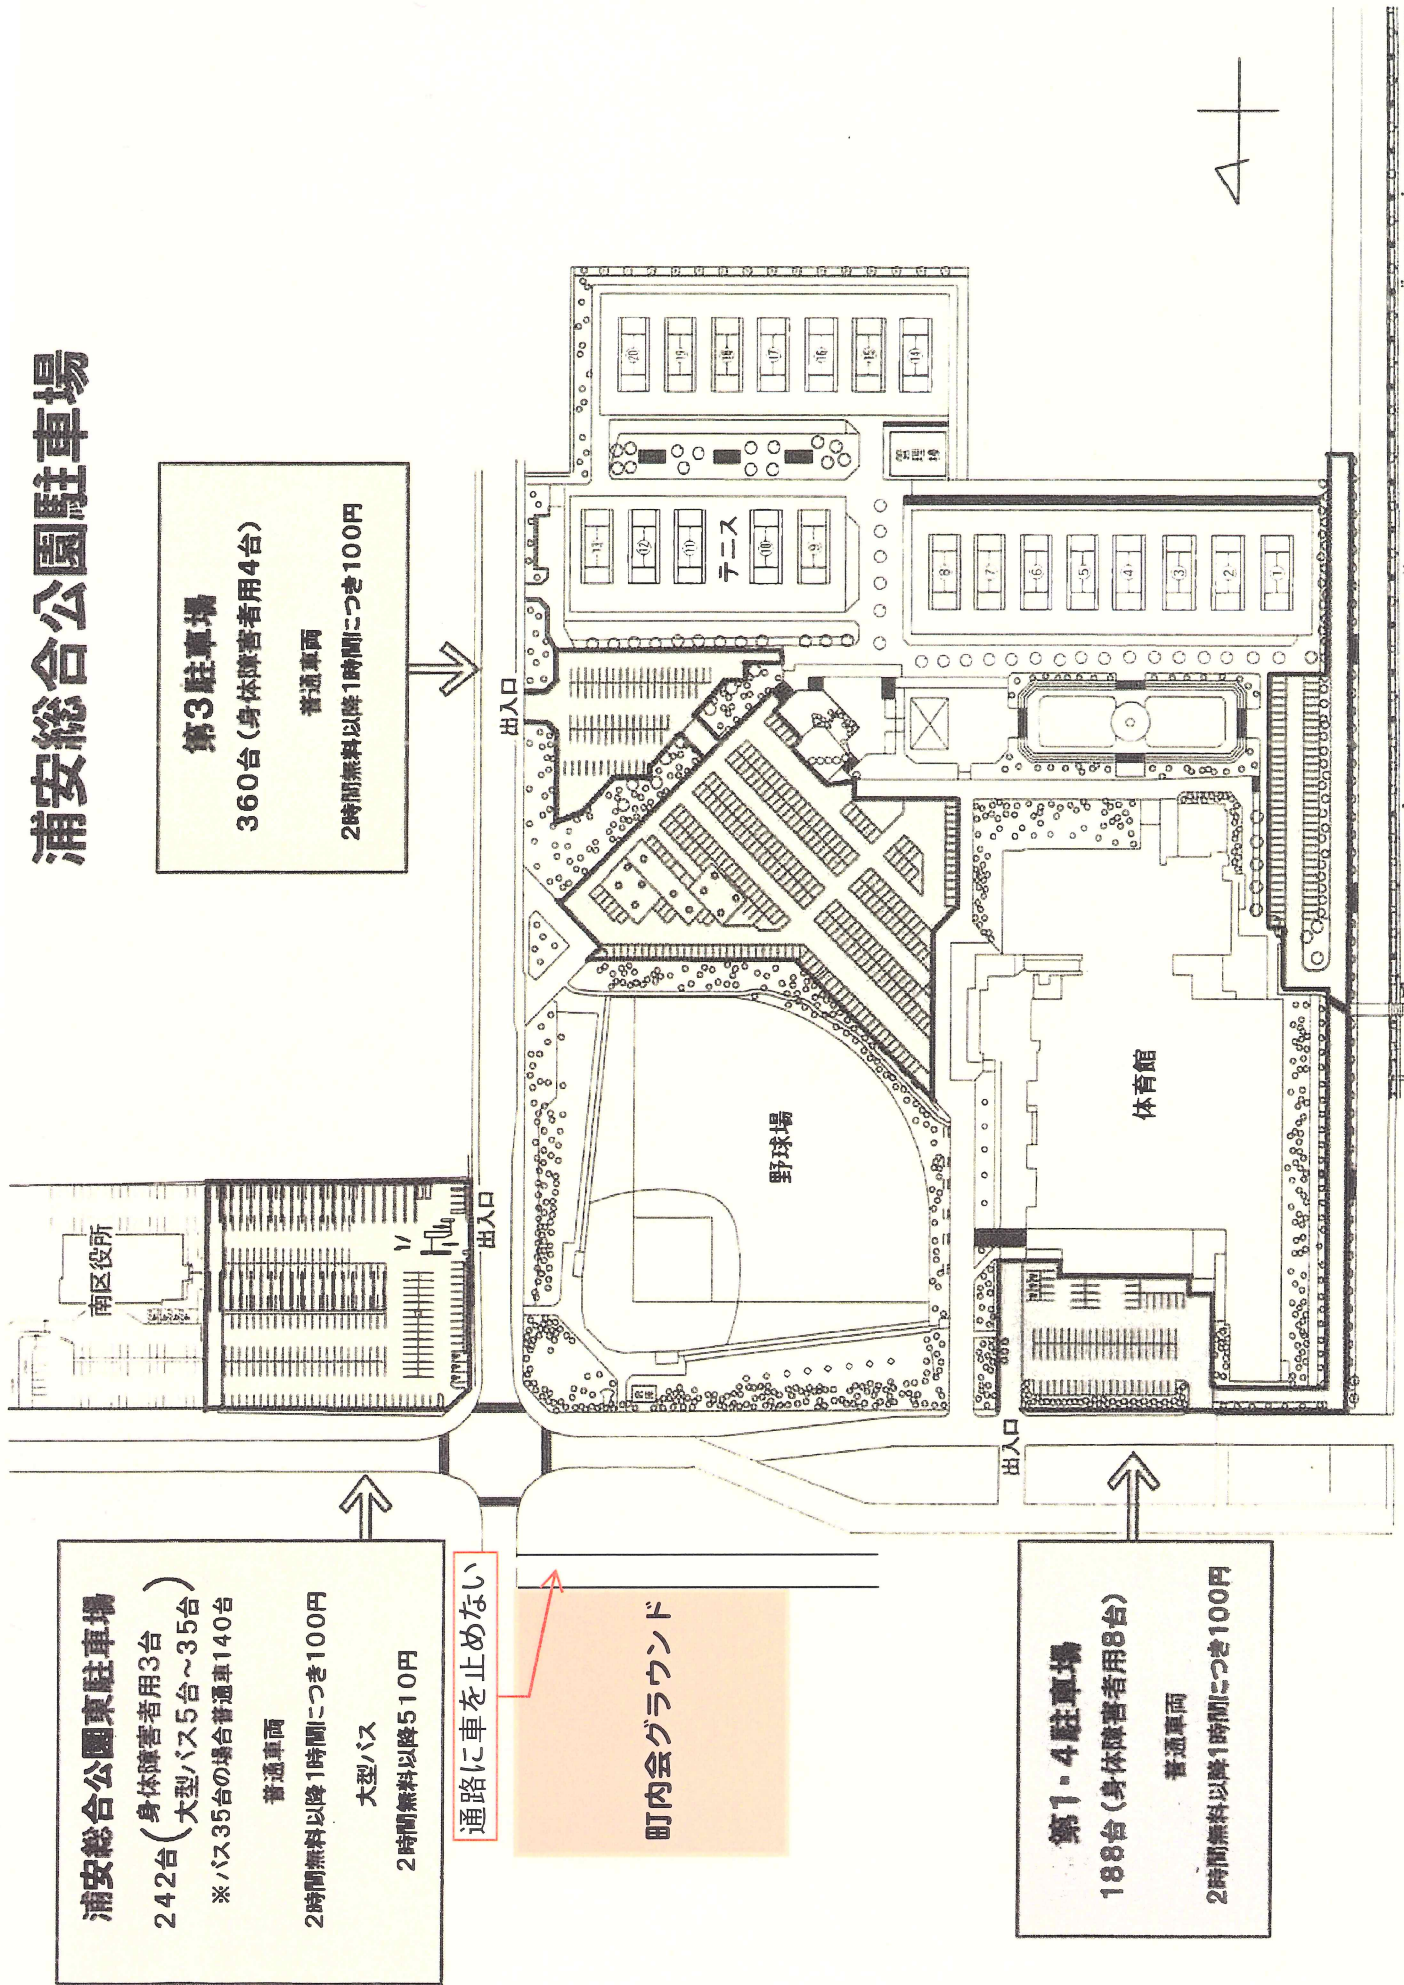

浦安総合公園駐車場

第3駐車場
 360台(身体障害者用4台)
 普通車両
 2時間無料以降1時間につき100円

浦安総合公園東駐車場
 242台(身体障害者用3台)
 ※バス5台(大型バス5台~35台)
 ※バス35台の場合普通車140台
 普通車両
 2時間無料以降1時間につき100円
 大型バス
 2時間無料以降510円

通路に車を止めない

町内会グラウンド

第1・4駐車場
 188台(身体障害者用8台)
 普通車両
 2時間無料以降1時間につき100円