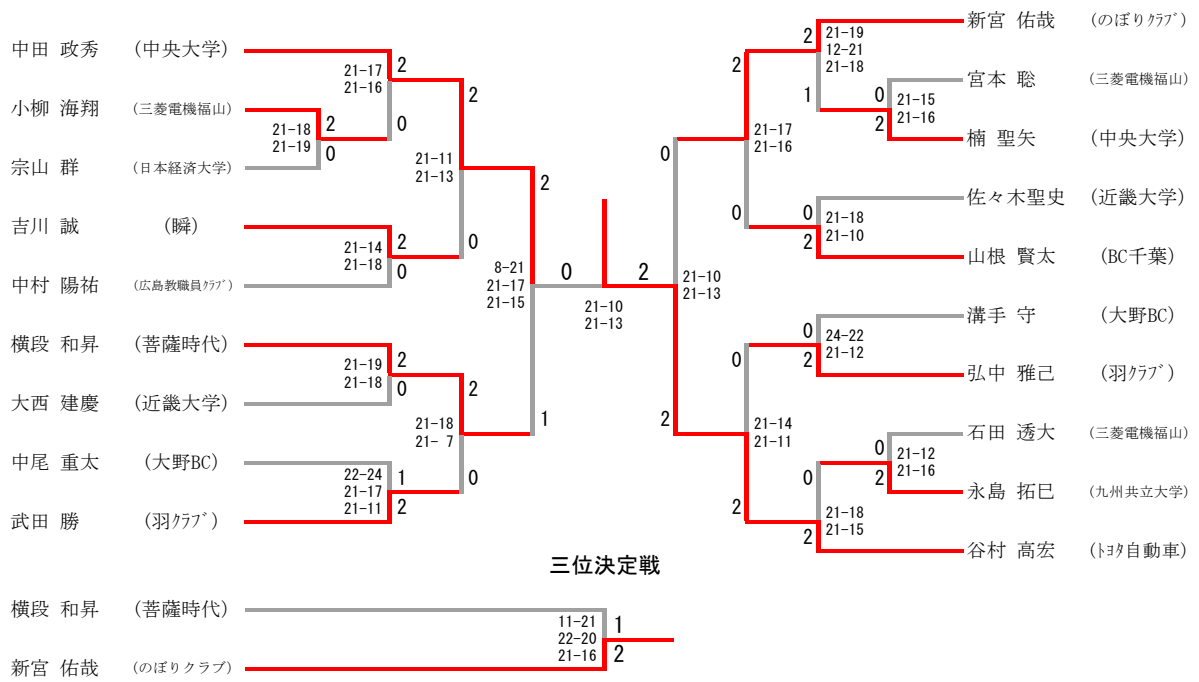

成年男子シングルス

成年女子シングルス

三位決定戦

成年男子ダブルス

山根 賢太	(BC千葉)		
中田 政秀	(中央大学)	21-17	0
横段 和昇	(菩薩時代)	21-15	2
谷村 高宏	(トヨタ自動車)		

成年女子ダブルス

成年女子ダブルス	小田 濱北	平井 亀田	山藤 石村	勝-敗	順 位
小田 菜摘 濱北 もも (広島ガス (株))	/	14-21 × 21-16 14-21	3	M 0-1 G 1-2 P 49-58	
平井 亜紀 亀田 楓 (広島ガス (株))	○ 21-14 16-21 21-14	/	○ 21-19 9-21 21-11	M 2-0 G 4-2 P 109-100	1
山藤 千彩 石村 亜美 (広島ガス (株))	3	19-21 × 21- 9 11-21	/	M 0-1 G 1-2 P 51-51	