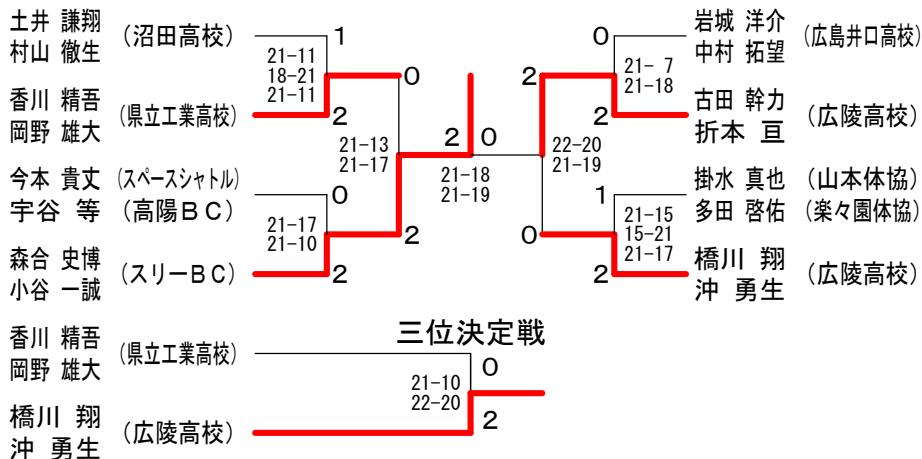

男子ダブルス4部 Aブロック	黒藤	瀬本	奥板	野岡	土村	井山	北橋	木本	勝敗	順位
黒瀬 巧真 (沼田高校)			x	1-21 1-21	x	5-21 4-21	x	14-21 9-21	M 0-3 G 0-6 P 34-126	4
奥野 哲也 (BADCTION)					x	10-21 20-22		21-15 19-21 21-17	M 2-1 G 4-3 P 133-98	2
土井 謙翔 (沼田高校)								21-6 21-13	M 3-0 G 6-0 P 127-58	1
北木 宏海 (広島工大高)									M 1-2 G 3-4 P 114-126	3

男子ダブルス4部 Bブロック	土宝	手山	原山	新井	橋井	川沖	勝敗	順位
土手 晶博 (修道バド同好会)			x	x	x	x	M 0-3 G 0-6 P 0-126	4
原 佳雅 (沼田高校)							M 2-1 G 4-2 P 98-61	2
新井 陽登 (祇園中)							M 1-2 G 2-4 P 76-84	3
橋川 翔 (広陵高校)							M 3-0 G 6-0 P 126-29	1

男子ダブルス4部 Cブロック	本山	多元	河福	岡馬	沖長	本迫	岩中	城村	勝敗	順位
本多 正英 (海田同好会)			x	x	x	x	x	x	M 0-3 G 0-6 P 0-126	4
河岡 瞭太 (広陵高校)									M 2-1 G 4-2 P 120-62	2
沖本 快司 (沼田高校)									M 1-2 G 2-4 P 84-84	3
岩城 洋介 (広島井口高校)									M 3-0 G 6-0 P 126-58	1

男子ダブルス4部 Dブロック	森小	合谷	遠大	藤崎	木山	河崎	川平	田本	勝敗	順位
森合 史博 (スリーBC)									M 3-0 G 6-0 P 126-85	1
遠藤 誠大 (沼田高校)									M 1-2 G 4-2 P 101-106	3
木河 岳大 (広陵高校)									M 2-1 G 4-2 P 114-90	2
川田 一輝 (祇園中)									M 0-3 G 0-6 P 66-126	4

男子ダブルス4部 Eブロック	今宇	本谷	河森	野角	前田	原田	浦上	上井	勝敗	順位
今本 貴文 (スペースシャトル)									M 3-0 G 6-0 P 126-58	1
河野 啓祐 (沼田高校)									M 0-3 G 0-6 P 0-126	4
前原 優大 (広島井口高校)									M 2-1 G 4-2 P 118-55	2
浦上 武士 (祇園中)									M 1-2 G 2-4 P 79-84	3

男子ダブルス4部 Fブロック	横山	山下	中山	原上	古折	田本	丸山	山岡	勝敗	順位
横山 将寛 (祇園中)									M 2-1 G 4-2 P 119-79	2
中原 涼太 (広島井口高校)									M 1-2 G 2-4 P 88-106	3
古田 幹力 (広陵高校)									M 3-0 G 6-0 P 126-64	1
丸山 太政 (沼田高校)									M 0-3 G 0-6 P 42-126	4

男子ダブルス4部 Gブロック	掛多	水田	入手	澤島	島掛	津梅	崎山	本勝	勝敗	順位
掛水 真也 (山本体協)									M 3-0 G 6-0 P 126-43	1
入澤 祥太 (沼田高校)									M 1-2 G 2-4 P 68-119	3
島津 優貴 (五日市中)									M 2-1 G 4-2 P 103-80	2
梅崎 拓実 (沼田高校)									M 0-3 G 0-6 P 71-126	4

男子ダブルス4部 Hブロック	奥片	本山	香岡	川野	田曾	村根	高伊	橋藤	勝敗	順位
奥本 友祐 (広陵高校)									M 2-1 G 5-2 P 129-77	2
香川 精吾 (県立工業高校)									M 3-0 G 6-1 P 142-58	1
田村 奏 (沼田高校)									M 1-2 G 2-4 P 74-84	3
高橋 龍生 (修道バド同好会)									M 0-3 G 0-6 P 0-126	4

男子ダブルス4部 決勝トーナメント