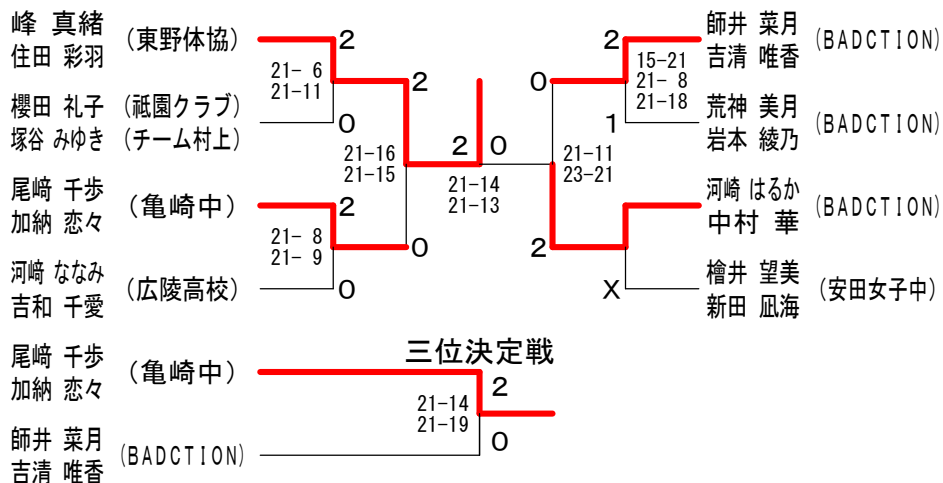

女子ダブルス4部 Eブロック	河 野	志 賀	尾 崎	高 上	地 上	勝敗	順位
河野 真子 (東野体協) 野田 美結		○ 21-14 21-9	x 13-21 13-21	○ 21-11 21-8		M 2-1 G 4-2 P 110-84	2
志賀 美咲 (沼田高校) 枝光 夢乃	x 14-21 9-21		x 2-21 4-21	○ 21-18 24-22		M 1-2 G 2-4 P 74-124	3
尾崎 千歩 (亀崎中) 加納 恋々	○ 21-13 21-13	○ 21-2 21-4		○ 21-2 21-8		M 3-0 G 6-0 P 126-42	1
高地 涼七 (広島井口高校) 上田 紗希	x 11-21 8-21	x 18-21 22-24	x 2-21 8-21			M 0-3 G 0-6 P 69-129	4

女子ダブルス4部 Fブロック	荒 岩	神 本	金 阿	重 草	太 綿	路 崎	土 居	勝敗	順位
荒神 美月 (BADCTION) 岩本 綾乃			○ 21-11 21-12	○ 21-11 21-16	○ 21-16 21-14			M 3-0 G 6-0 P 126-80	1
金重 早也香 (瀬戸内高校) 阿草 由依	x 11-21 12-21			x 8-21 21-19 19-21	x 12-21 12-21			M 0-3 G 1-6 P 95-145	4
太路 陽菜 (広陵高校) 綿崎 真由	x 11-21 16-21		○ 21-8 19-21 21-19		x 19-21 14-21			M 1-2 G 2-5 P 121-132	3
土居 心海 (沼田高校) 末吉 楓	x 16-21 14-21		○ 21-12 21-12	○ 21-19 21-14				M 2-1 G 4-2 P 114-99	2

女子ダブルス4部 Gブロック	河 中	崎 村	林 藤	池 山	田 山	吹 山	寄 山	勝敗	順位
河崎 はるか (BADCTION) 中村 華			○ 21-4 21-7	○ 21-8 21-12	○ 21-3 21-2			M 3-0 G 6-0 P 126-36	1
林 愛華 (廿日市高校) 藤原 和花	x 4-21 7-21			x 11-21 14-21	○ 21-14 21-9			M 1-2 G 2-4 P 78-107	3
池田 すずか (広島井口高校) 山本 歩実	x 8-21 12-21		○ 21-11 21-14		○ 21-9 21-10			M 2-1 G 4-2 P 104-86	2
吹寄 加奈 (沼田高校) 山田 涼乃	x 3-21 2-21	x 14-21 9-21	x 9-21 10-21					M 0-3 G 0-6 P 47-126	4

女子ダブルス4部 Hブロック	西 田	本 村	宮 宮	田 木	櫻 塚	田 谷	勝敗	順位	
西本 佳那 (沼田高校) 田村 素菜				x 12-21 9-21	x 10-21 7-21			M 0-2 G 0-4 P 38-84	3
宮田 由美 (ウェンディーズ) 宮木 共子	○ 21-12 21-9				x 13-21 13-21			M 1-1 G 2-2 P 68-63	2
櫻田 礼子 (祇園クラブ) 塚谷 みゆき (チーム村上)	○ 21-10 21-7		○ 21-13 21-13					M 2-0 G 4-0 P 84-43	1

女子ダブルス4部 決勝トーナメント