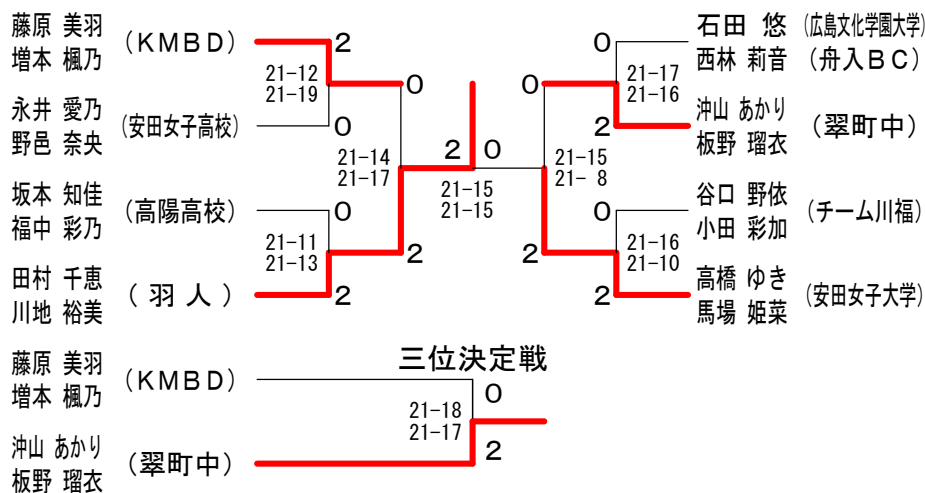

女子ダブルス3部 Dブロック	横山 花音	古市 怜那	坂井 裕佳	坂井 礼佳	吉田 味由	吉田 安里	田村 千恵	川地 裕美	勝敗	順位
横山 花音 (KORYO-OG) 古市 怜那 (修道大学)			x	x-	x	x-	x-		M 0-3 G 0-6 P 0-126	4
坂井 裕佳 坂井 礼佳 (廿日市高校)	o				x	x	x		M 1-2 G 2-4 P 78-84	3
吉田 味由 吉田 安里 (美鈴が丘JBC)	o	o							M 2-1 G 4-2 P 110-55	2
田村 千恵 川地 裕美 (羽人)	o	x	x		x	x			M 3-0 G 6-0 P 126-49	1

女子ダブルス3部 Eブロック	神庭 さわ	木原 穂乃香	坂本 知佳	福中 彩乃	柴野 菜緒	野下 桃花	梅田 陽七子	梅田 杏瞳	勝敗	順位
神庭 さわ 木原 穂乃香 (広島修道大学)			x	x-	x	x-	x	x-	M 0-3 G 0-6 P 0-126	4
坂本 知佳 福中 彩乃 (高陽高校)	o				x	x	o	o	M 3-0 G 6-0 P 126-51	1
柴野 菜緒 木下 桃花 (廿日市高校)	o	x					x	x	M 1-2 G 2-4 P 93-84	3
梅田 陽七子 梅田 杏瞳 (広島中等)	o	x	x		o	o			M 2-1 G 4-2 P 109-67	2

女子ダブルス3部 Fブロック	横田 理帆	森川 夕莉	沖山 あかり	板野 瑠衣	金本 彩加	三上 紗椰	河野 陽	徳永 光咲	勝敗	順位
横田 理帆 森川 夕莉 (廿日市高校)			x	x	x	x	x	x	M 0-3 G 0-6 P 58-126	4
沖山 あかり 板野 瑠衣 (翠町中)	o				o	o	o	o	M 3-0 G 6-1 P 141-98	1
金本 彩加 三上 紗椰 (高陽高校)	o	o							M 1-2 G 4-4 P 129-132	3
河野 陽 徳永 光咲 (安田女子大学)	o	x	x		o	o			M 2-1 G 4-3 P 129-101	2

女子ダブルス3部 Gブロック	谷口 野依	小田 彩加	畑田 佳穂	勝部 愛結名	占部 瑞希	佐々木 彩花	曾根 琴果	飯田 和佳子	勝敗	順位
谷口 野依 小田 彩加 (チーム川福)			x	x	o	o	o	o	M 3-0 G 6-0 P 126-56	1
畑田 佳穂 勝部 愛結名 (沼田高校)	x				o	o	o	o	M 2-1 G 4-2 P 105-96	2
占部 瑞希 佐々木 彩花 (廿日市高校)	x	x					x	x	M 0-3 G 0-6 P 63-126	4
曾根 琴果 飯田 和佳子 (可部高校)	x	x	x		o	o			M 1-2 G 2-4 P 96-112	3

女子ダブルス3部 Hブロック	植田 かおり	片山 ひとみ	永井 愛乃	野邑 奈央	神田 衣梨	松本 瑞季	長田 真奈	齋藤 雅	勝敗	順位
植田 かおり 片山 ひとみ (ウェンディーズ)			x	x	o	o	o	o	M 2-1 G 5-2 P 144-71	2
永井 愛乃 野邑 奈央 (安田女子高校)	o				o	o	o	o	M 3-0 G 6-1 P 146-78	1
神田 衣梨 松本 瑞季 (広島修道大学)	x	x					x	x	M 0-3 G 0-6 P 0-126	4
長田 真奈 齋藤 雅 (廿日市高校)	x	x	x		o	o			M 1-2 G 2-4 P 69-84	3

女子ダブルス3部 決勝トーナメント