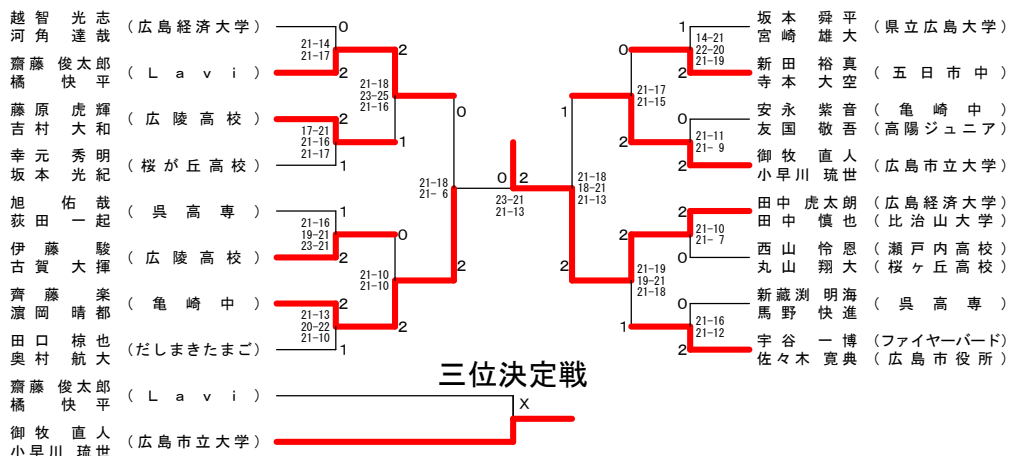

男子ダブルス3部 Cブロック	齋藤 俊太郎 橋 快平 (L a v i)	細井 勇汰 原 稜河 (修道バド同好会)	坂本 舜平 宮崎 雄大 (県立広島大学)	本崎 雄大 森 志音 富高 雄大 (広島修道大学)	勝敗	順位
	○	-x	x 18-21 23-21 13-21	○ -x	M 2-1 G 5-2 P 138-63	2
	x	○	x	△ x-x	M 0-2 G 0-4 P 0-84	3
	x	○	○	○ -x	M 3-0 G 6-1 P 147-54	1
	x	△ x-x	x	○ -x	M 0-3 G 0-4 P 0-84	3

男子ダブルス3部 Dブロック	田口 椋也 奥村 航大 (だしまきたまご)	柏崎 優斗 正迫 智大 (広島修道大学)	安永 紫音 友国 敬吾 (亀崎中 高陽ジュニア)	中村 優人 田中 優志 (広島工業大学 広島修道大学)	勝敗	順位
	○	-x	○ 21-13 21-17	○	M 3-0 G 6-0 P 126-30	1
	x	○	x	△ x-x	M 0-2 G 0-4 P 0-84	3
	x	○	-x	○	M 2-1 G 4-2 P 114-42	2
	x	△ x-x	x	○	M 0-3 G 0-4 P 0-84	3

男子ダブルス3部 Eブロック	新田 裕真 寺本 大空 (五日市中)	野島 伊織 住吉 宏太 (広島修道大学 福山大学)	中元 一貴 森島 悠介 (広島工大高)	旭 佑哉 荻田 一起 (呉高専)	勝敗	順位
	○	-x	○ 18-21 21-11 21-16	x 14-21 16-21	M 2-1 G 4-3 P 132-90	2
	x	○	x	x	M 0-3 G 0-6 P 0-126	4
	x	○	○	x	M 1-2 G 3-4 P 122-102	3
	○	-x	○	○	M 3-0 G 6-0 P 126-62	1

男子ダブルス3部 Fブロック	福田 裕斗 藤原 大夢 (修道バド同好会 広島工業大学)	御牧 直人 小早川 琉世 (広島市立大学)	兼平 裕也 社本 航 (広島修道大学 広島大学)	藤原 虎輝 吉村 大和 (広陵高校)	勝敗	順位
	x	-x	△ x-x	x	M 0-3 G 0-4 P 0-84	3
	○	-x	○	○	M 3-0 G 6-1 P 144-61	1
	△ x-x	x	○	x	M 0-2 G 0-4 P 0-84	3
	○	x	○	○	M 2-1 G 5-2 P 145-60	2

男子ダブルス3部 Gブロック	田中 虎太郎 田中 慎也 (広島経済大学 比治山大学)	小山 峻平 西村 唯粋 (広島工大高)	齋藤 俊太郎 濱岡 晴都 (亀崎中)	大下 敬太 池田 辰仁 (広島修道大学)	勝敗	順位
	○	○ 21-6 21-6	○ 19-21 21-13 21-13	○ -x	M 3-0 G 6-1 P 145-59	1
	x	○	x	○	M 1-2 G 2-4 P 63-84	3
	x	○	○	○	M 2-1 G 5-2 P 131-70	2
	x	x	x	○	M 0-3 G 0-6 P 0-126	4

男子ダブルス3部 Hブロック	平田 雅也 福島 輝一 (広島修道大学)	幸元 秀明 坂本 光紀 (桜が丘高校)	原 一翔 若狭 颯真 (広島工大高)	新藏 明海 馬野 快進 (呉高専)	勝敗	順位
	x	x	x	x	M 0-3 G 0-6 P 0-126	4
	○	-x	○	○	M 3-0 G 6-1 P 141-76	1
	○	x	○	x	M 1-2 G 2-4 P 87-84	3
	○	x	○	○	M 2-1 G 5-2 P 139-81	2

男子ダブルス3部 決勝トーナメント