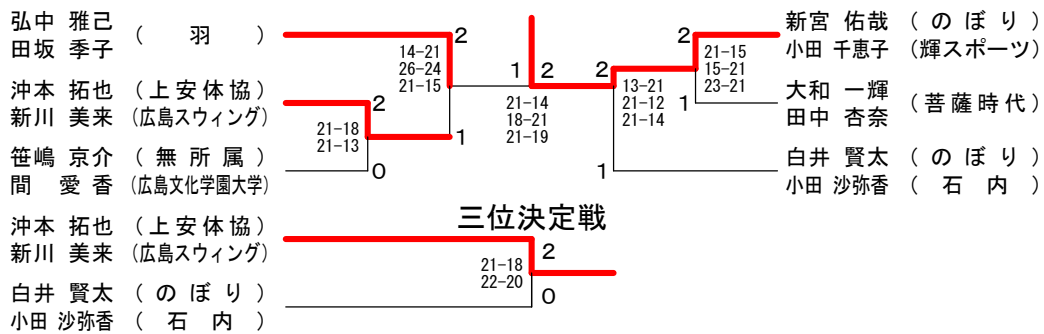

混合ダブルス1部 Aブロック	溝手 守 国本 秋穂	弘中 雅己 田坂 季子	中坂 大和	和田 木口 高橋	勝敗	順位
溝手 守 (廿日市役所) 国本 秋穂 (石内)		x	x	x	M 0-3 G 0-6 P 0-126	4
弘中 雅己 (羽) 田坂 季子	o		o	o	M 3-0 G 6-2 P 161-106	1
大和 一輝 (菩薩時代) 田中 杏奈	o	x		o	M 2-1 G 5-2 P 137-89	2
木口屋 一晃 (武庫BC) 高橋 春菜 (瞬)	o	x	x		M 1-2 G 3-4 P 125-103	3

混合ダブルス1部 Bブロック	白井 賢太 小田 沙弥香	小川 直人 田上 朝矢	沖本 拓也 新川 美来	難波 吾貴勲 森川 寧々	勝敗	順位
白井 賢太 (のぼり) 小田 沙弥香 (石内)		o	o	o	M 3-0 G 6-1 P 141-92	1
小川 直人 (瞬) 田上 朝矢	x		x	o	M 1-2 G 2-4 P 100-84	3
沖本 拓也 (上安体協) 新川 美来 (広島スウィング)	x	o		o	M 2-1 G 5-2 P 141-80	2
難波 吾貴勲 (広島修道大学) 森川 寧々 (高陽OG)	x	x	x		M 0-3 G 0-6 P 0-126	4

混合ダブルス1部 Cブロック	新宮 佑哉 小田 千恵子	笹嶋 京介 間 愛香	美村 和樹 吉廣 咲姫	勝敗	順位
新宮 佑哉 (のぼり) 小田 千恵子 (輝スポーツ)		o	o	M 2-0 G 4-0 P 84-63	1
笹嶋 京介 (無所属) 間 愛香 (広島文化学園大学)	x		o	M 1-1 G 2-2 P 75-73	2
美村 和樹 (マツダ) 吉廣 咲姫	x	x		M 0-2 G 0-4 P 61-84	3

混合ダブルス1部 決勝トーナメント

混合ダブルス2部 Aブロック	西田 景祐 沖本 彩	小田 祐太 松本 瑞季	藤井 崇司 中川 ひかり	大橋 優輝 辛島 洸香	勝敗	順位
西田 景祐 (安北体協) 沖本 彩 (上安体協)		o	o	o	M 3-0 G 6-0 P 128-64	1
小田 祐太 (広島工業大学OB) 松本 瑞季 (広島修道大学)	x		x	x	M 0-3 G 0-6 P 0-126	4
藤井 崇司 (山野) 中川 ひかり	x	o		o	M 2-1 G 4-2 P 123-67	2
大橋 優輝 (広島工業大学) 辛島 洸香 (安田女子大学)	x	o	x		M 1-2 G 2-4 P 90-84	3

混合ダブルス2部 Bブロック	調子 勝哉 山口 真穂	松重 大輝 豊岡 未希	藤高 雄大 牛田 めぐみ	伊藤 雄太 石田 季莉	勝敗	順位
調子 勝哉 (広島工業大学) 山口 真穂 (広島修道大学)		x	△	x	M 0-3 G 0-4 P 0-84	3
松重 大輝 (広島文化学園大学) 豊岡 未希	o		o	x	M 2-1 G 4-2 P 101-42	2
藤高 雄大 (広島修道大学) 牛田 めぐみ (安田女子大学)	△	x		x	M 0-2 G 0-4 P 0-84	3
伊藤 雄太 (崇徳高校) 石田 季莉 (安田女子高校)	o	o	o		M 3-0 G 6-0 P 126-17	1

混合ダブルス2部 Cブロック	小久保 陽 日野石 智子	濱田 雄介 石丸 愛華	神田 有梨 河本 悠樹	竹中 遼 森川 柚音	勝敗	順位
小久保 陽 (のぼり) 日野石 智子 (広島スウィング)		o	o	x	M 2-1 G 4-2 P 121-46	2
濱田 雄介 (広島修道大学) 石丸 愛華 (安田女子大学)	x		△	x	M 0-3 G 0-4 P 0-84	3
神田 有梨 (広島修道大学) 河本 悠樹 (広島経済大学OB)	x	△		x	M 0-3 G 0-4 P 0-84	3
竹中 遼 (広島経済大学) 森川 柚音 (安田女子高校)	o	o	o		M 3-0 G 6-0 P 130-37	1

混合ダブルス2部 Dブロック	富永 悠真 小松 侑未	金尾 陽飛 川瀬 彩乃	西村 洸 神田 衣梨	勝敗	順位
富永 悠真 (広島大学) 小松 侑未 (安田女子大学)		x	o	M 1-1 G 2-2 P 42-42	2
金尾 陽飛 (盈進高校) 川瀬 彩乃	o		o	M 2-0 G 4-0 P 84-0	1
西村 洸 (八木体協) 神田 衣梨 (広島修道大学)	x	x		M 0-2 G 0-4 P 0-84	3