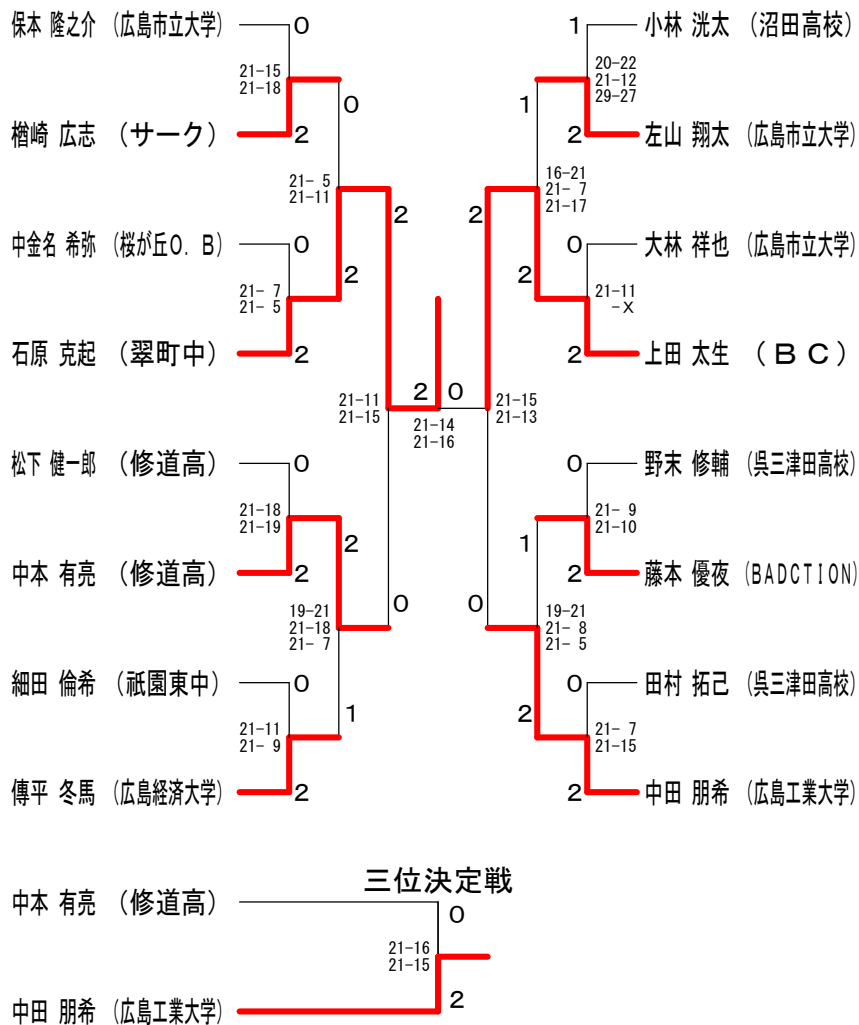

男子シングルス3部 Mブロック	丸岡	奥原	細田	勝敗	順位
丸岡 汰空 (広島大学シャトルズ)		x x-	x x-	M 0-2 G 0-4 P 0-84	3
奥原 優心 (広島工大高)	○ -x		x 17-21 21-23	M 1-1 G 2-2 P 80-44	2
細田 倫希 (祇園東中)	○ -x	○ 21-17 23-21		M 2-0 G 4-0 P 86-38	1

男子シングルス3部 Nブロック	廣本	左山	河端	勝敗	順位
廣本 航佑 (体協巡り)		x 14-21 20-22	○ 21- 5 21-18	M 1-1 G 2-2 P 76-66	2
左山 翔太 (広島市立大学)	○ 21-14 22-20		○ 21-14 21- 3	M 2-0 G 4-0 P 85-51	1
河端 泉希 (沼田高校)	x 5-21 18-21	x 14-21 3-21		M 0-2 G 0-4 P 40-84	3

男子シングルス3部 Oブロック	田村	高林	藤井	勝敗	順位
田村 拓己 (呉三津田高校)		○ 21-15 21- 8	○ -x	M 2-0 G 4-0 P 84-23	1
高林 佑吏 (キティタイガー)	x 15-21 8-21		○ -x	M 1-1 G 2-2 P 65-42	2
藤井 純 (銀河高校)	x x-	x x-		M 0-2 G 0-4 P 0-84	3

男子シングルス3部 Pブロック	檜崎	田頭	漁野	勝敗	順位
檜崎 広志 (サーク)		○ 21- 4 21- 1	○ 21- 9 21-11	M 2-0 G 4-0 P 84-25	1
田頭 壮太 (広島工大高)	x 4-21 1-21		x 18-21 10-21	M 0-2 G 0-4 P 33-84	3
漁野 泰雅 (舟入高校)	x 9-21 11-21	○ 21-18 21-10		M 1-1 G 2-2 P 62-70	2

男子シングルス3部 決勝トーナメント