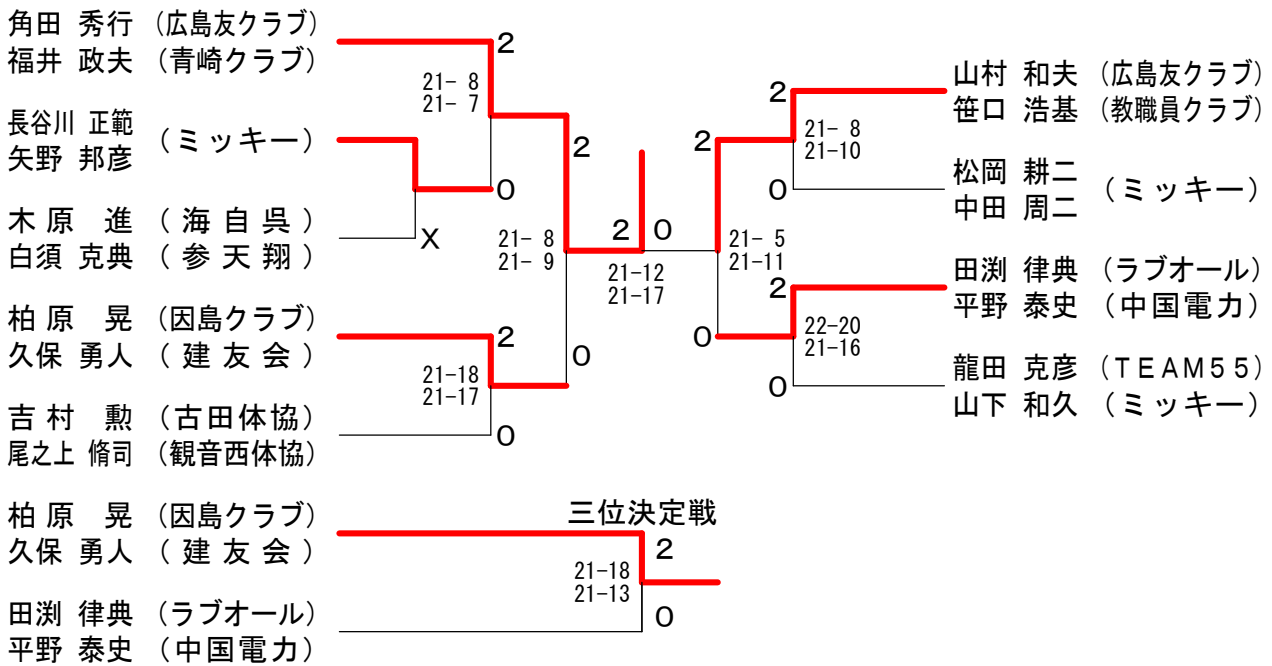

第42回広島県会長杯バドミントン大会兼
第22回中国地区シニアバドミントン選手権大会広島県予選会
30歳以上男子シングルス

令和3年4月24日
マエダハウジング東区スポーツセンター

30歳以上男子ダブルス

30歳以上女子ダブルス

60歳以上男子シングルス

60歳以上男子ダブルス

60歳以上女子ダブルス

三位決定戦

70歳以上男子ダブルス