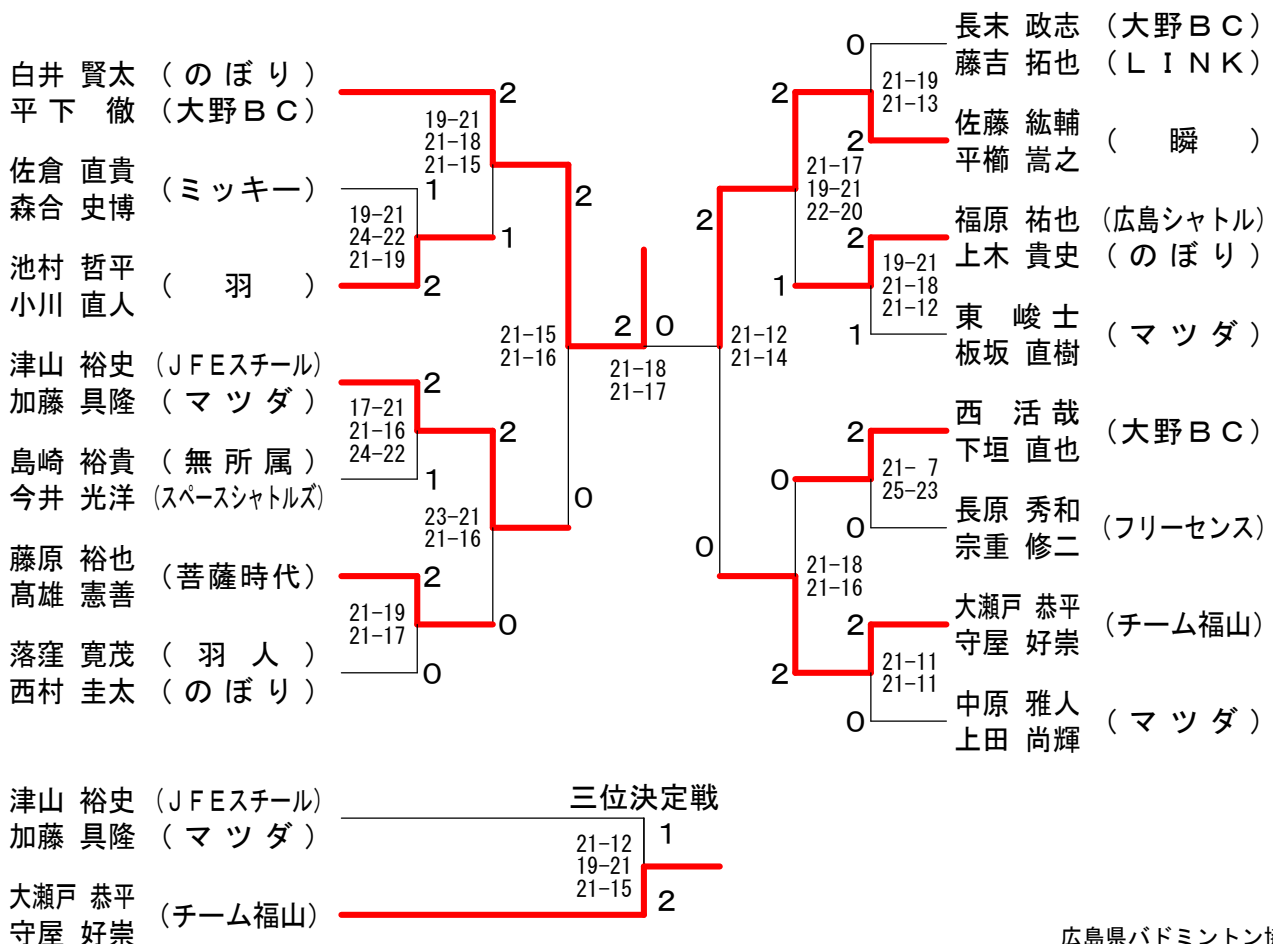

第42回広島県会長杯バドミントン大会兼
第22回中国地区シニアバドミントン選手権大会広島県予選会
30歳以上男子シングルス

令和3年4月24日
マエダハウジング東区スポーツセンター

30歳以上男子ダブルス

30歳以上女子ダブルス

60歳以上男子シングルス

60歳以上男子ダブルス

60歳以上女子ダブルス

三位決定戦

60歳以上混合ダブルス

三位決定戦

65歳以上男子シングルス

三位決定戦

65歳以上男子ダブルス	中野 武	野田 藤	前田 井	林向 井	勝敗	順位
中野 宣隆 (ミッキー) 武田 要 (広島友クラブ)		○	○	×	M 1-1 G 2-2 P 75-74	2
前田 巧 (BFCC) 藤井 雅之	×	×		×	M 0-2 G 0-4 P 64-84	3
林 栄植 (ミッキー) 向井 健次	○	○	○		M 2-0 G 4-0 P 84-65	1

70歳以上男子ダブルス