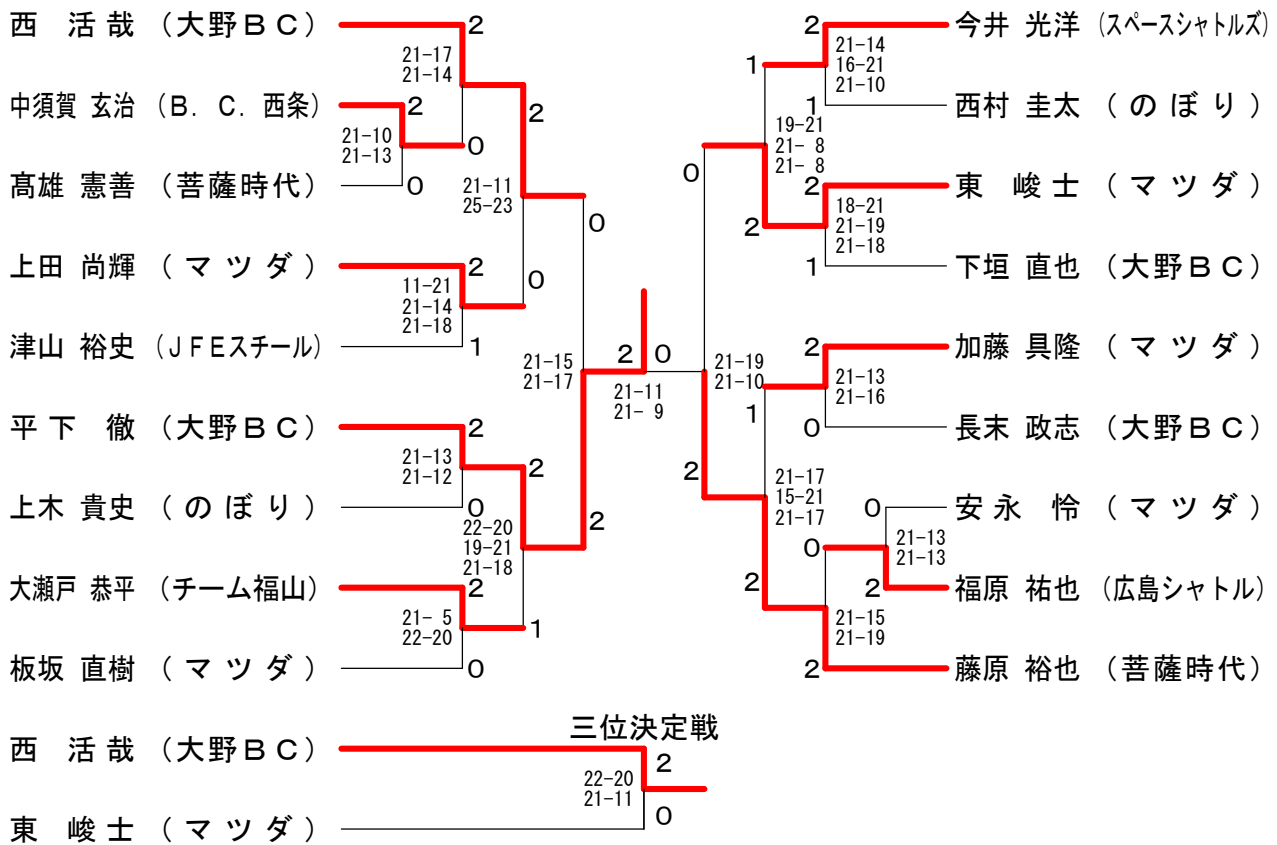

第42回広島県会長杯バドミントン大会兼
第22回中国地区シニアバドミントン選手権大会広島県予選会
30歳以上男子シングルス

令和3年4月24日
マエダハウジング東区スポーツセンター

30歳以上男子ダブルス

30歳以上女子ダブルス

60歳以上男子シングルス

60歳以上男子ダブルス

60歳以上女子ダブルス

三位決定戦

60歳以上混合ダブルス

三位決定戦

65歳以上男子シングルス

三位決定戦

65歳以上男子ダブルス	中野 武	野田 藤	前田 井	林向 井	勝敗	順位
中野 宣隆 (ミッキー) 武田 要 (広島友クラブ)		○	○	×	M 1-1 G 2-2 P 75-74	2
前田 巧 (BFCC) 藤井 雅之	×	×		×	M 0-2 G 0-4 P 64-84	3
林 栄植 (ミッキー) 向井 健次	○	○	○		M 2-0 G 4-0 P 84-65	1

70歳以上男子ダブルス