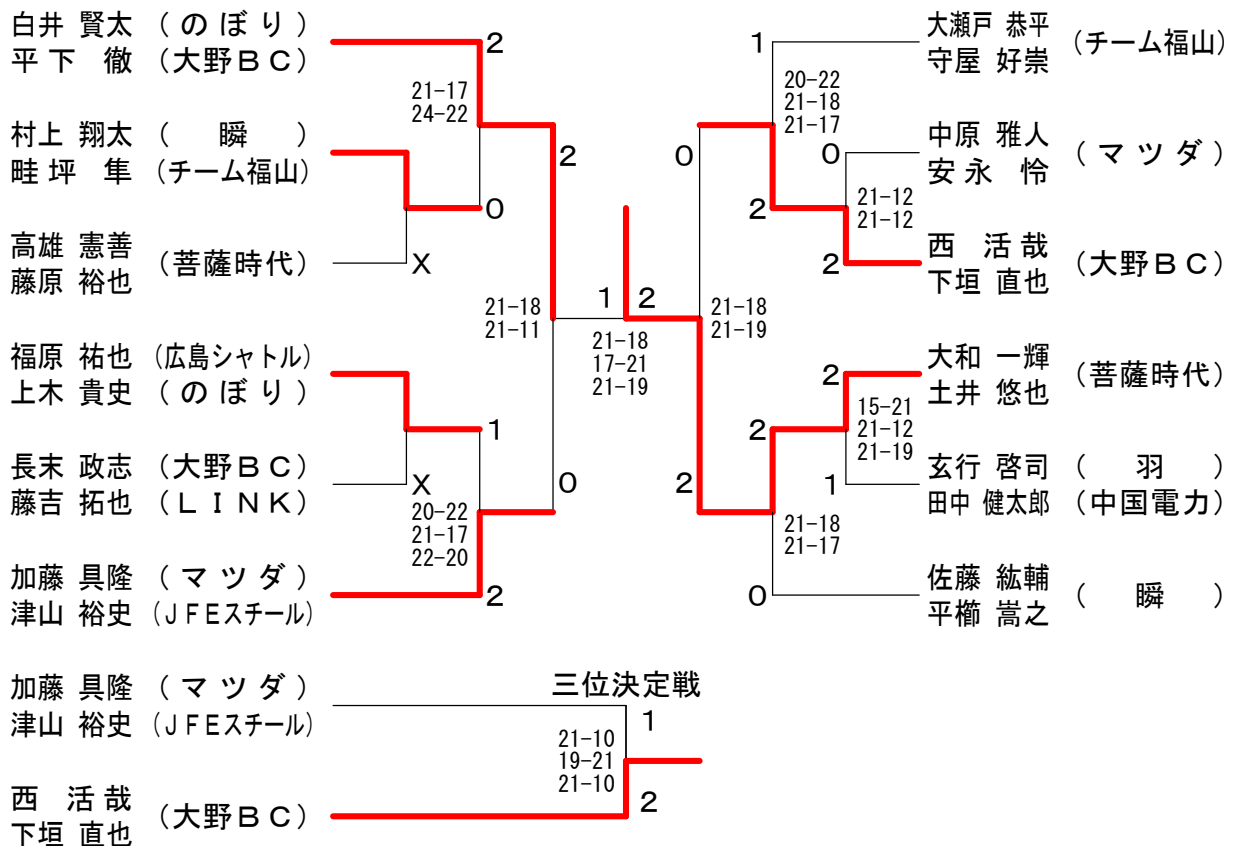

30歳以上男子シングルス

令和4年4月23日

30歳以上男子ダブルス

30歳以上女子ダブルス

60歳以上男子シングルス	山 村	平 野	龍 田	勝 敗	順 位
山村 和夫 (広島友クラブ)		○ 21-11 21-18	○ 21-13 21-14	M 2-0 G 4-0 P 84-56	1
平野 泰史 (中国電力)	× 11-21 18-21		× 21-19 11-21 16-21	M 0-2 G 1-4 P 77-103	3
龍田 克彦 (TEAM55)	× 13-21 14-21	○ 19-21 21-11 21-16		M 1-1 G 2-3 P 88-90	2

60歳以上男子ダブルス

60歳以上女子ダブルス

60歳以上混合ダブルス

65歳以上男子シングルス

65歳以上男子ダブルス

65歳以上混合ダブルス	尾之上 藤田	武田 平河	矢野 関城	勝敗	順位
尾之上 脩司 (観音西体協) 藤田 みどり (五日市グリーン)		× 21-18 19-21 22-24	○ 21-9 21-17	M 1-1 G 3-2 P 104-89	2
武田 要 (広島友クラブ) 平河 千鶴 (シャトルママ)	○ 18-21 21-19 24-22		○ 21-8 21-13	M 2-0 G 4-1 P 105-83	1
矢野 邦彦 (ミッキー) 関城 聖子 (広島エコークラブ)	× 9-21 17-21	× 8-21 13-21		M 0-2 G 0-4 P 47-84	3