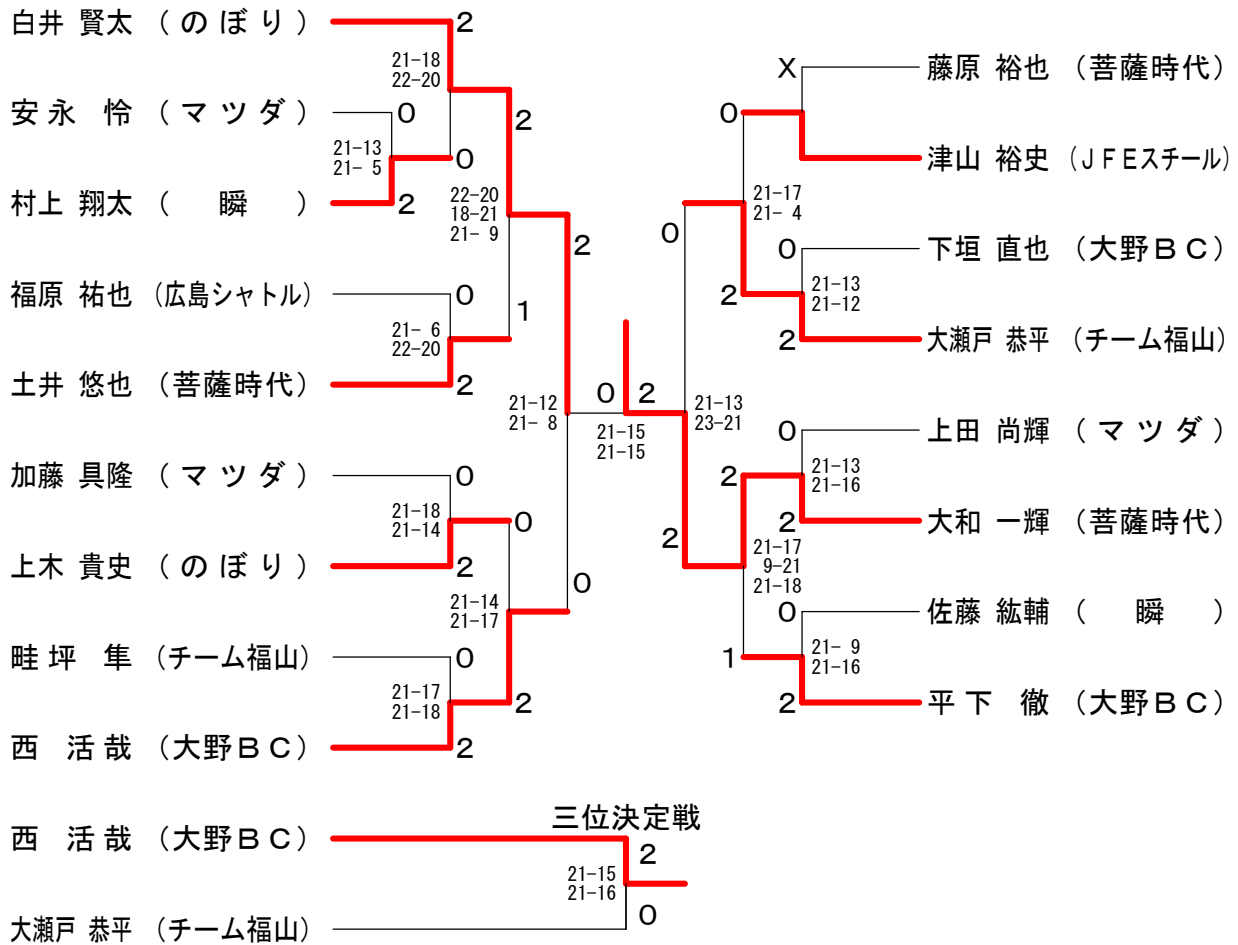

30歳以上男子シングルス

令和4年4月23日

30歳以上男子ダブルス

30歳以上女子ダブルス

60歳以上男子シングルス	山 村	平 野	龍 田	勝 敗	順 位
山村 和夫 (広島友クラブ)		○ 21-11 21-18	○ 21-13 21-14	M 2-0 G 4-0 P 84-56	1
平野 泰史 (中国電力)	× 11-21 18-21		× 21-19 11-21 16-21	M 0-2 G 1-4 P 77-103	3
龍田 克彦 (TEAM55)	× 13-21 14-21	○ 19-21 21-11 21-16		M 1-1 G 2-3 P 88-90	2

60歳以上男子ダブルス

60歳以上女子ダブルス

60歳以上混合ダブルス

65歳以上男子シングルス

65歳以上男子ダブルス

65歳以上混合ダブルス	尾之上 藤田	武田 平河	矢野 関城	勝敗	順位
尾之上 脩司 (観音西体協) 藤田 みどり (五日市グリーン)		× 21-18 19-21 22-24	○ 21-9 21-17	M 1-1 G 3-2 P 104-89	2
武田 要 (広島友クラブ) 平河 千鶴 (シャトルママ)	○ 18-21 21-19 24-22		○ 21-8 21-13	M 2-0 G 4-1 P 105-83	1
矢野 邦彦 (ミッキー) 関城 聖子 (広島エコークラブ)	× 9-21 17-21	× 8-21 13-21		M 0-2 G 0-4 P 47-84	3