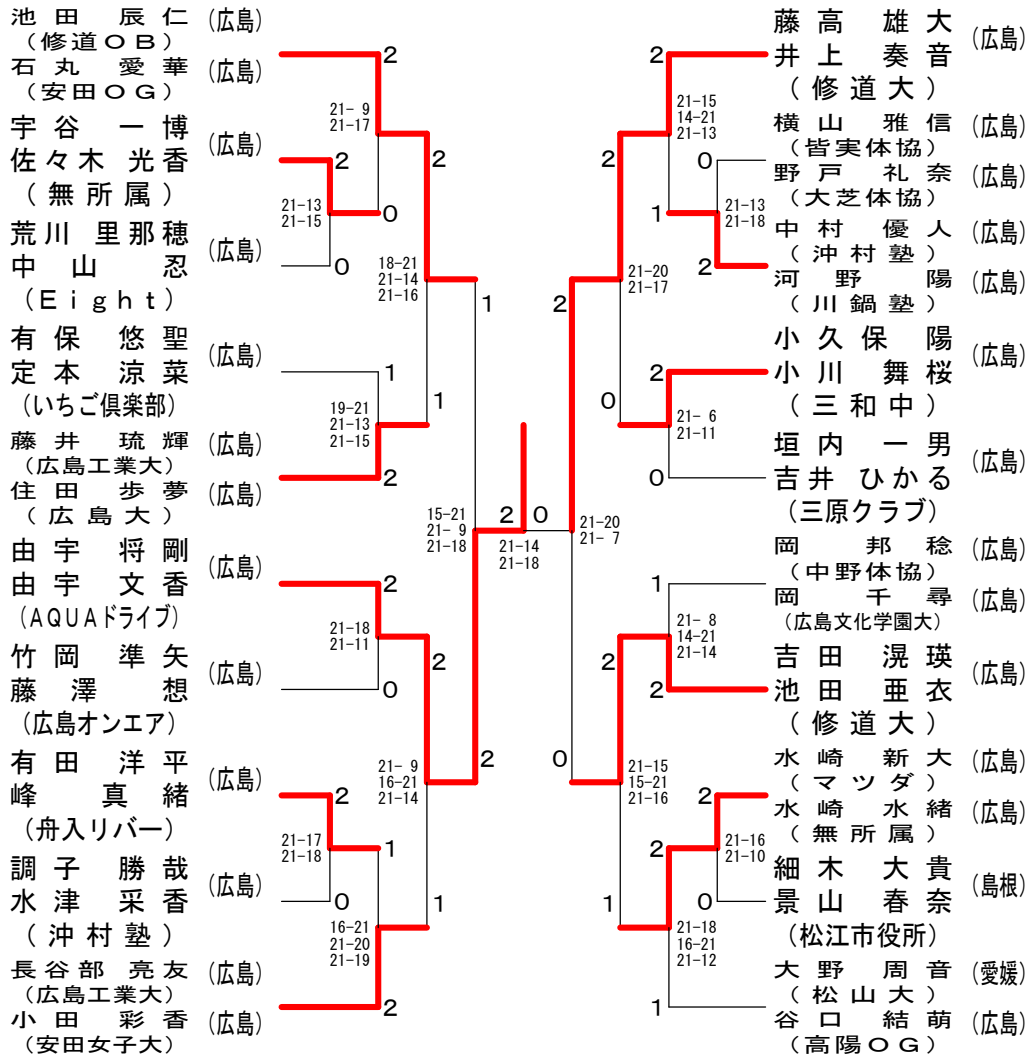

混合ダブルス3部 決勝トーナメント