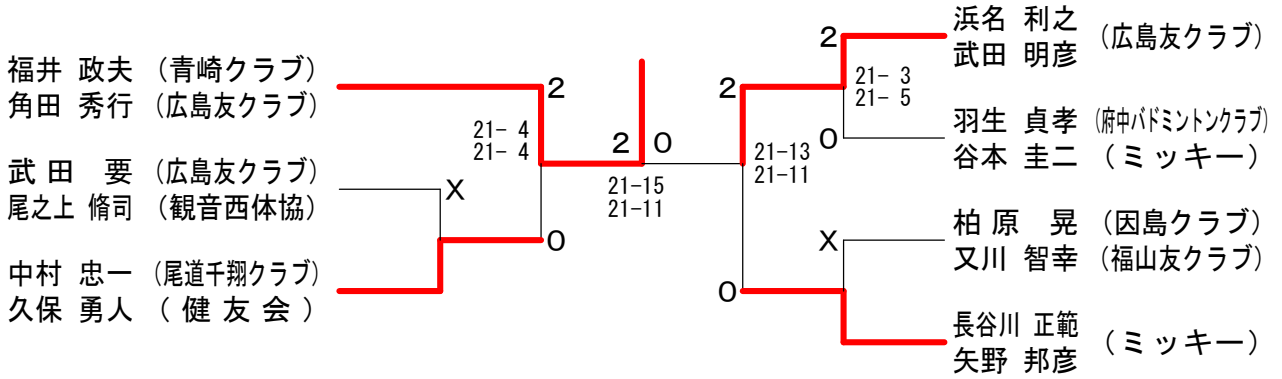

65歳以上男子ダブルス