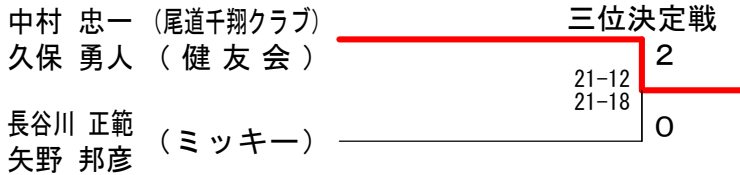

65歳以上男子ダブルス