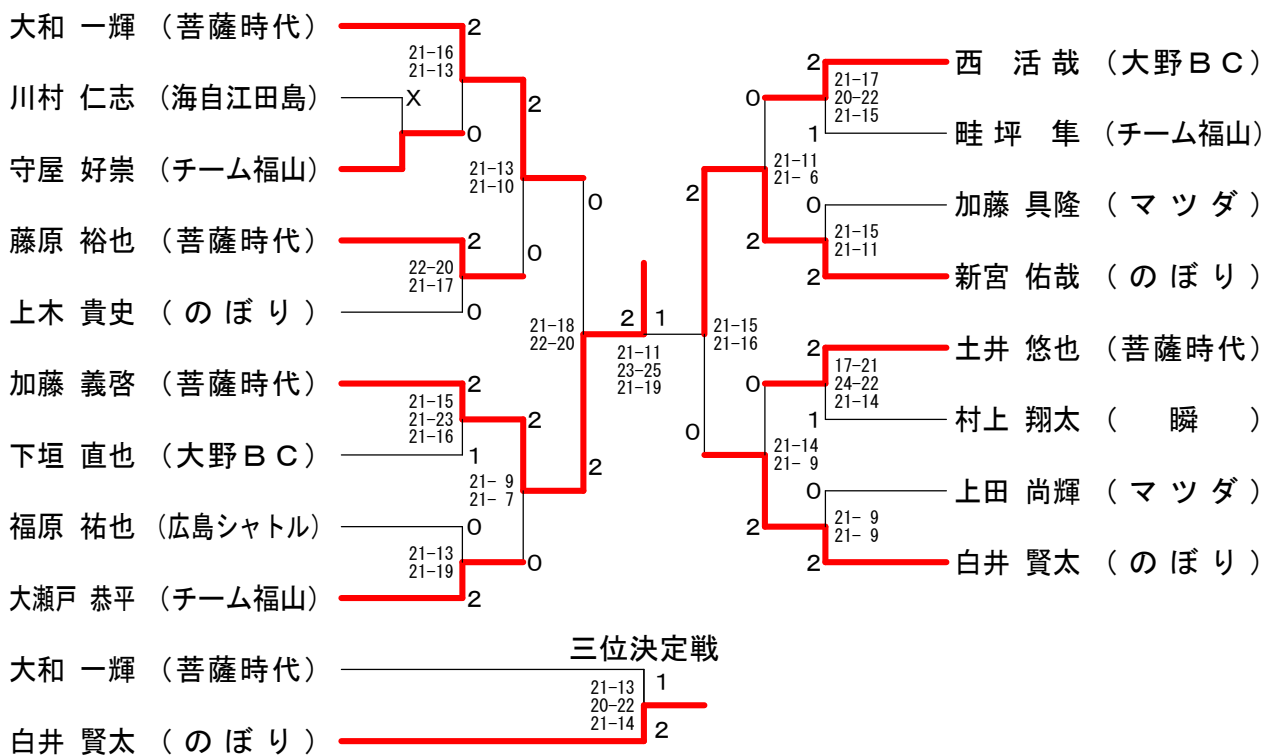

30歳以上男子シングルス