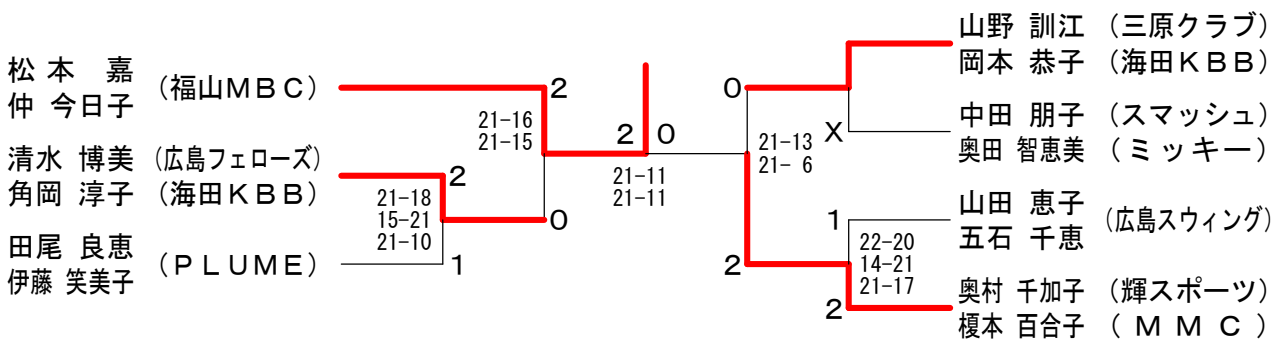

50歳以上男子ダブルス

50歳以上女子シングルス

三位決定戦

50歳以上女子ダブルス

三位決定戦

50歳以上混合ダブルス

三位決定戦

60歳以上男子シングルス