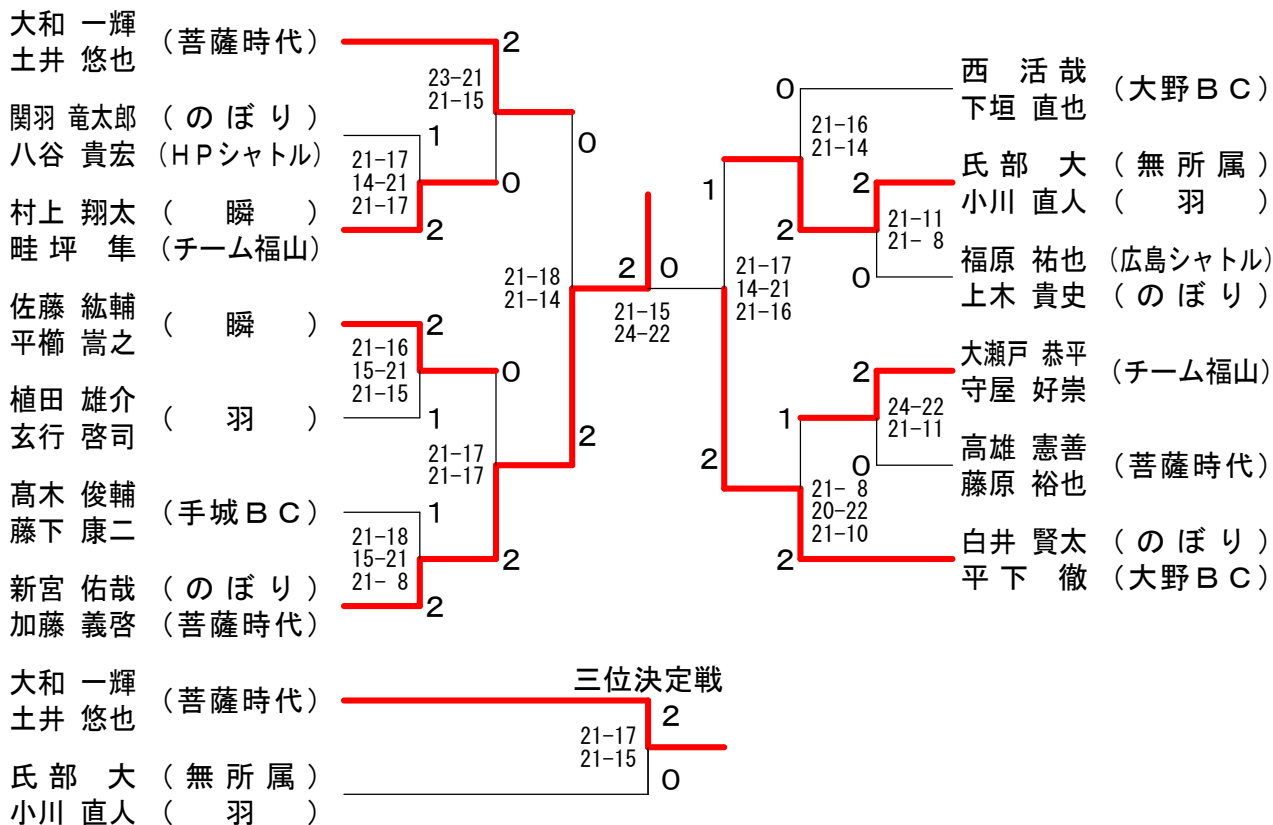

30歳以上男子ダブルス