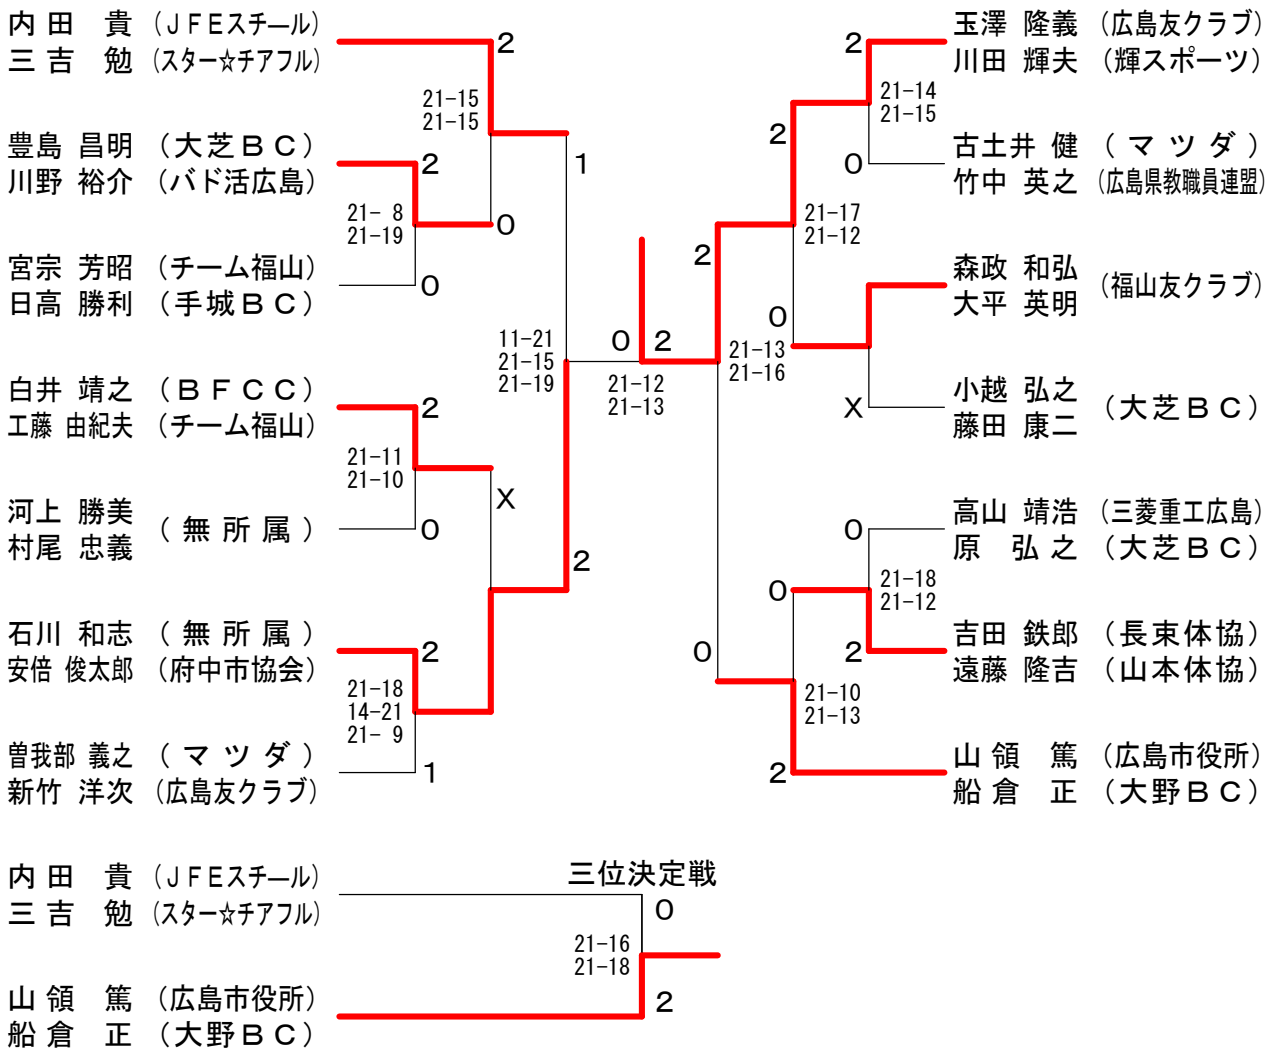

30歳以上男子シングルス

30歳以上男子ダブルス

30歳以上女子ダブルス

40歳以上男子シングルス

40歳以上男子ダブルス

40歳以上女子ダブルス

40歳以上混合ダブルス

50歳以上男子シングルス

50歳以上男子ダブルス

50歳以上女子シングルス

三位決定戦

50歳以上女子ダブルス

三位決定戦

50歳以上混合ダブルス

三位決定戦

60歳以上男子シングルス