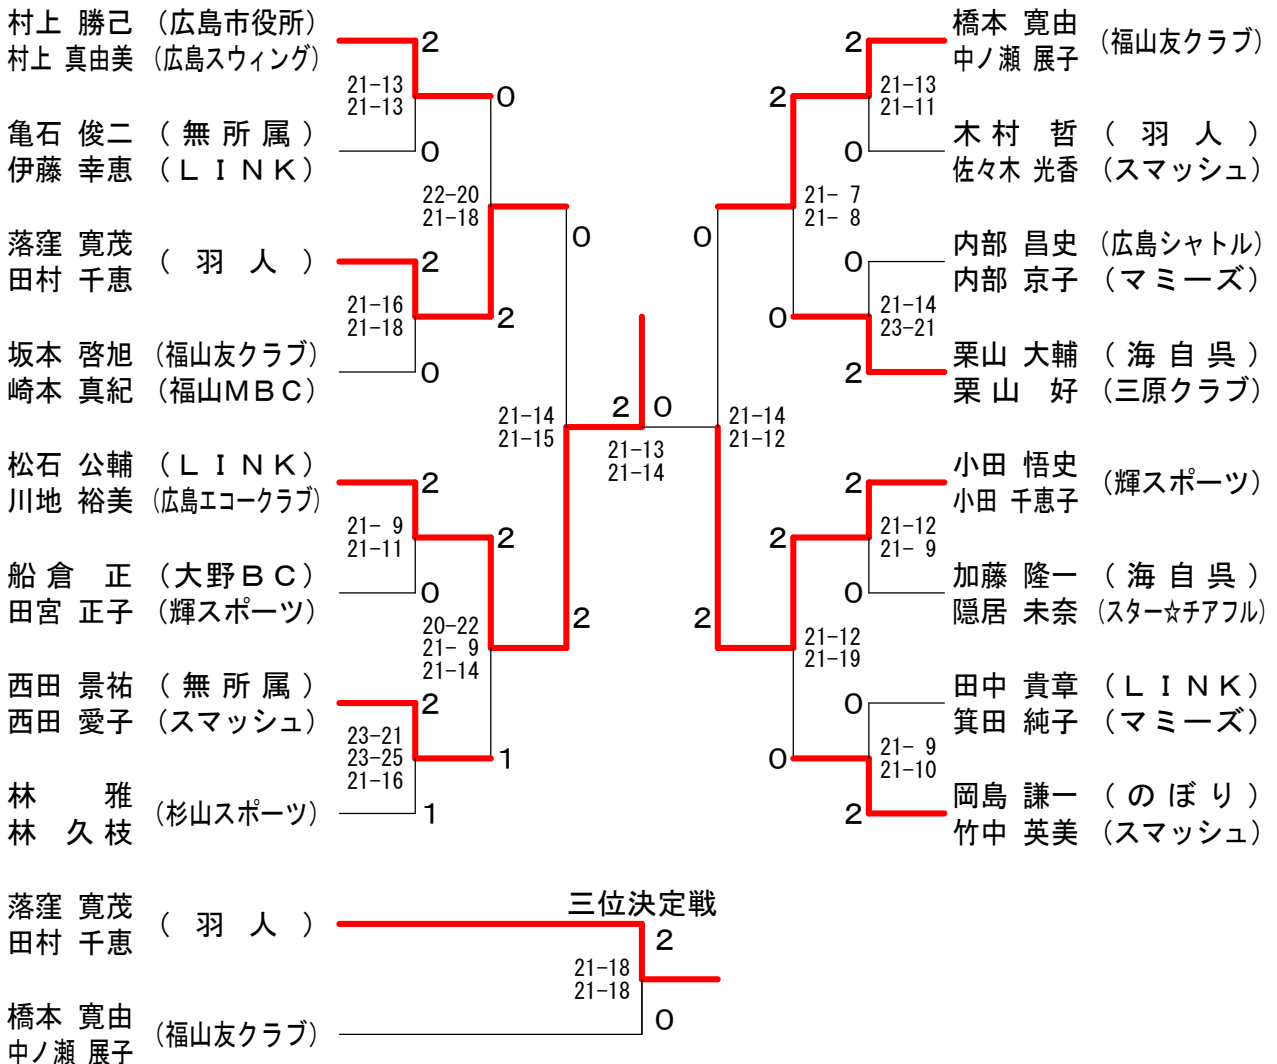

30歳以上男子シングルス

30歳以上男子ダブルス

30歳以上女子ダブルス

40歳以上男子シングルス

40歳以上男子ダブルス

40歳以上女子ダブルス

40歳以上混合ダブルス

50歳以上男子シングルス

50歳以上男子ダブルス

50歳以上女子シングルス

三位決定戦

50歳以上女子ダブルス

三位決定戦

50歳以上混合ダブルス

三位決定戦

60歳以上男子シングルス