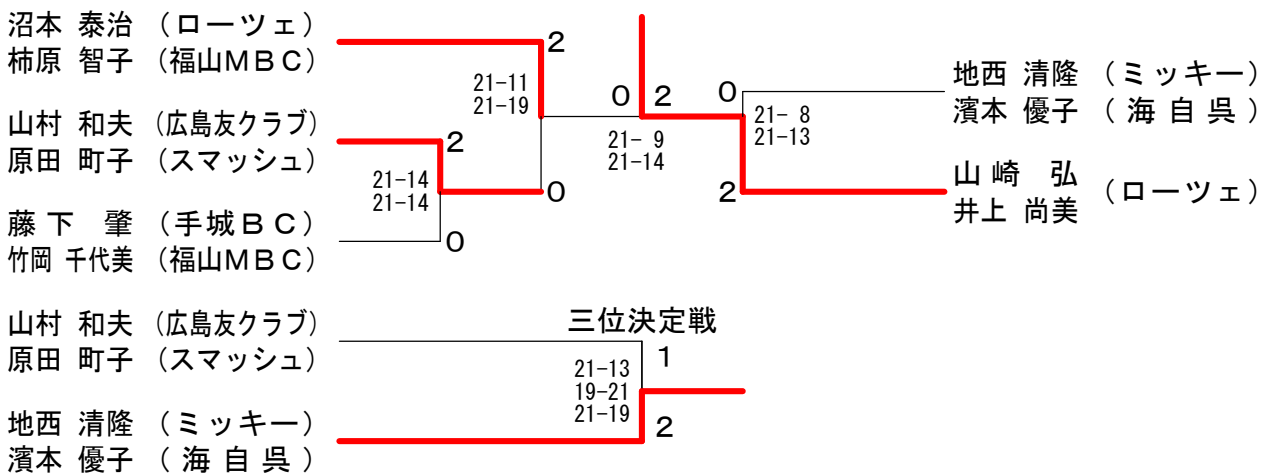

60歳以上混合ダブルス