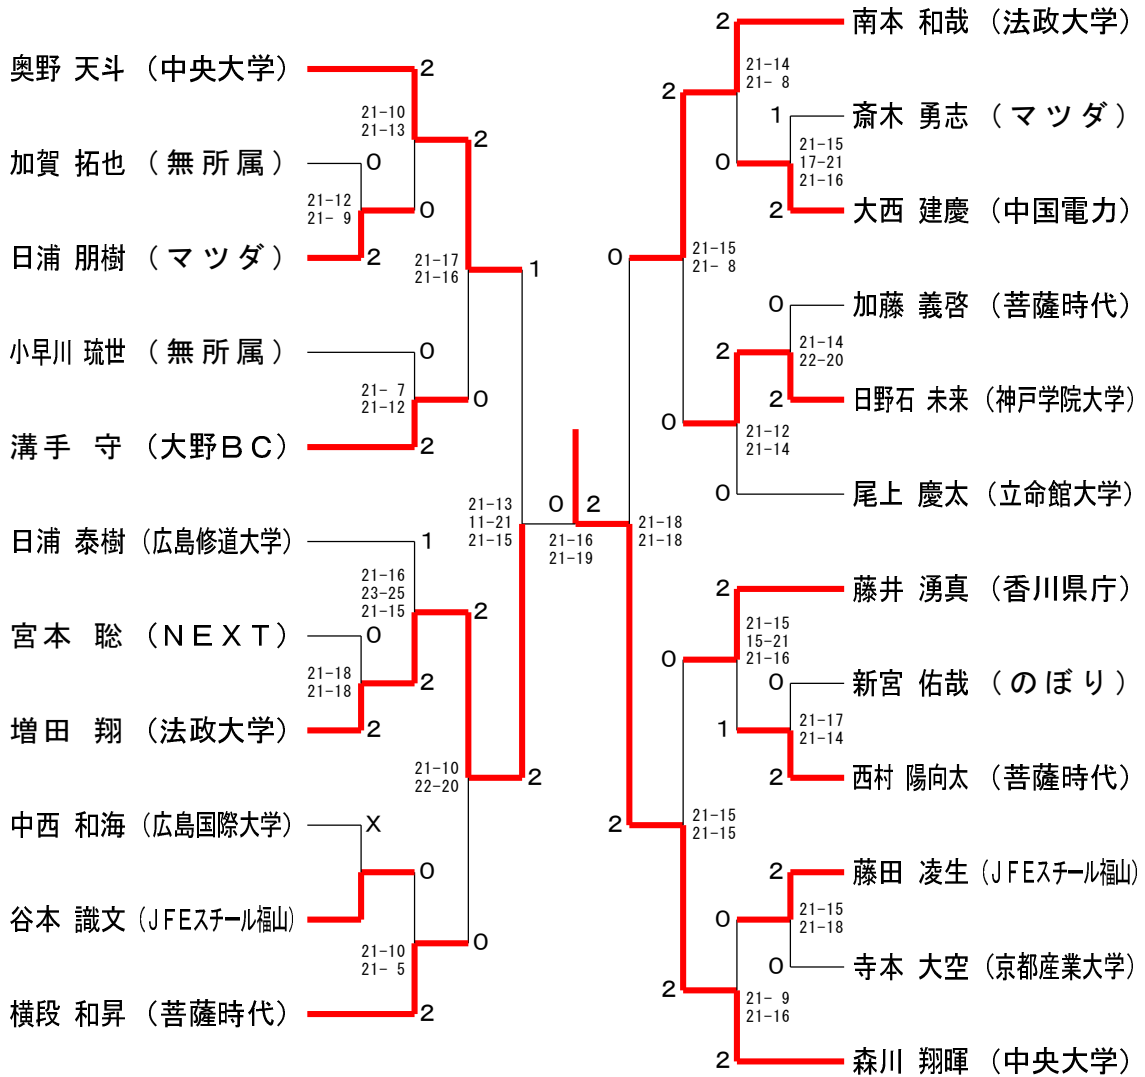

男子シングルス

女子シングルス

男子ダブルス

女子ダブルス	小田新見	鈴木日野石	石村村上	勝敗	順位
小田 菜摘 (広島ガス) 新見 桃芭		○ 21-13 21-9	○ 21-8 21-15	M 2-0 G 4-0 P 84-45	1
鈴木 沙也夏 (広島ガス) 日野石 杏	× 13-21 9-21		× X-	M 0-2 G 0-4 P 22-84	3
石村 亜美 (広島ガス) 村上 知紘	× 8-21 15-21	○ -X		M 1-1 G 2-2 P 65-42	2