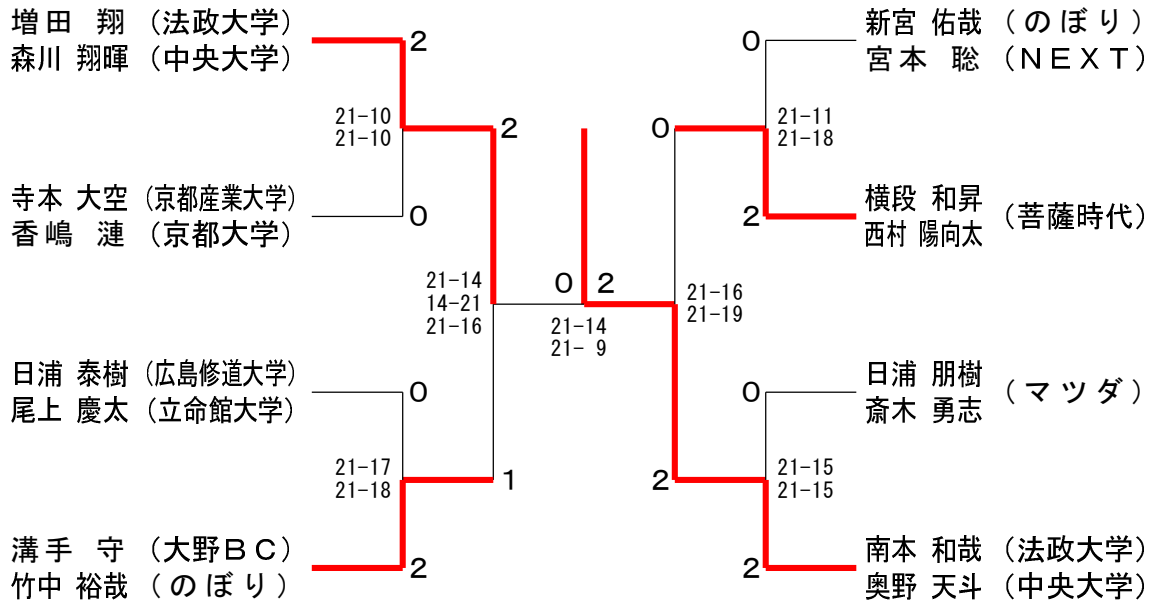

男子シングルス

女子シングルス

男子ダブルス

女子ダブルス	小田新見	鈴木日野石	石村村上	勝敗	順位
小田 菜摘 (広島ガス) 新見 桃芭		○ 21-13 21-9	○ 21-8 21-15	M 2-0 G 4-0 P 84-45	1
鈴木 沙也夏 (広島ガス) 日野石 杏	× 13-21 9-21		× X-	M 0-2 G 0-4 P 22-84	3
石村 亜美 (広島ガス) 村上 知紘	× 8-21 15-21	○ -X		M 1-1 G 2-2 P 65-42	2