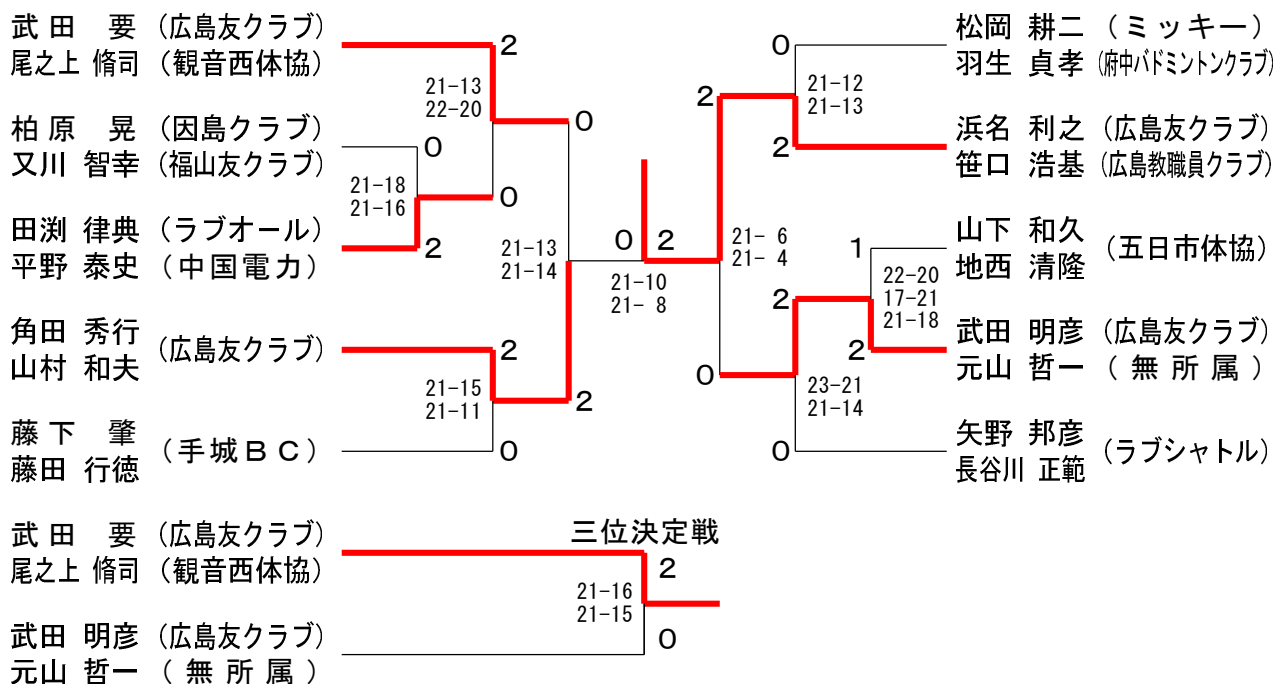

65歳以上男子ダブルス