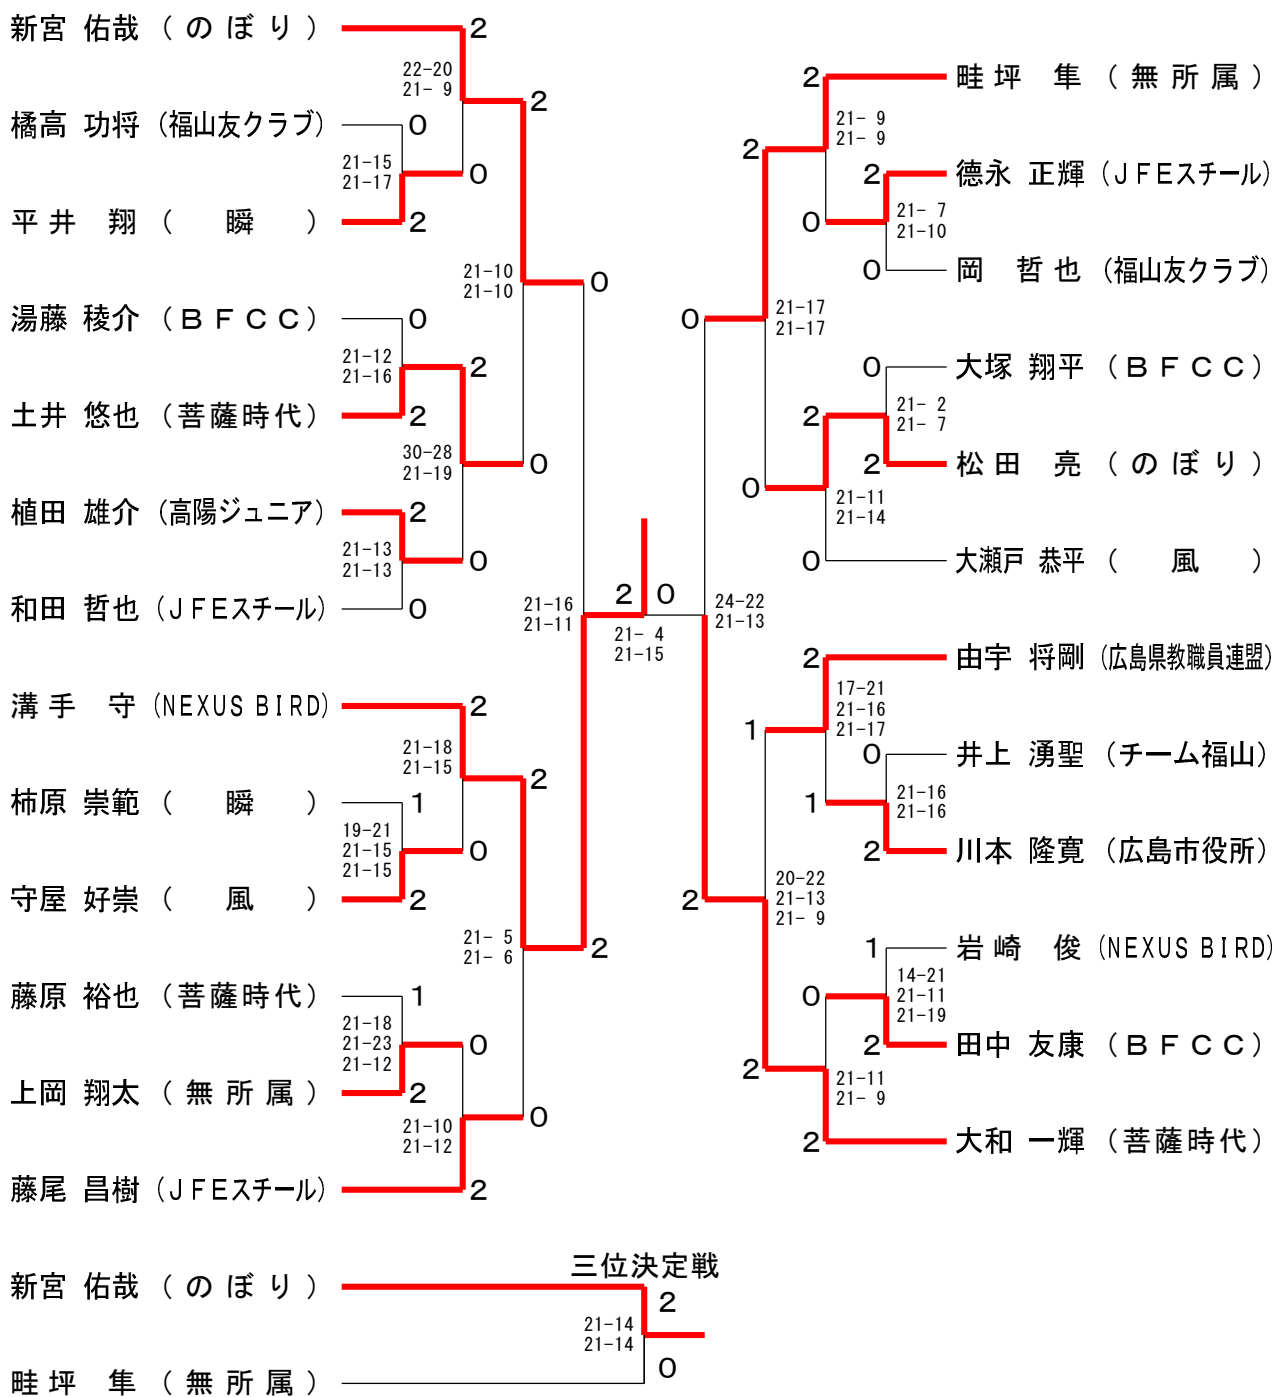

第47回広島県会長杯バドミントン大会兼
第27回中国地区シニアバドミントン選手権大会広島県予選会

大会結果報告書

2026.04.26(日)・29(水・祝)

コジマホールディングス中区SCほか

種目	優勝	準優勝	三位	参加数
30男子単	溝手 守 (NEXUS BIRD)	大和 一輝 (菩薩時代)	新宮 佑哉 (のぼり)	25
30男子複	横段 和昇 溝手 守 (菩薩時代・NEXUS BIRD)	平下 徹 畦坪 隼 (NEXUS BIRD・無所属)	松田 亮 串本 弘平 (のぼり・中国電力)	19
30女子単				1
30女子複	今田 恵美子 坂本 早季子 (無所属)	渡辺 志穂 峰 真緒 (城山・無所属)	古小路 唯 伊藤 聡子 (広島スウィング・無所属)	5
40男子単	西 活哉 (大野BC)	福原 祐也 (広島シャトル)	出井 大輔 (羽人)	14
40男子複	西 活哉 前川 周平 (大野BC・羽)	小野山 慶 松本 伸一郎 (五日市体協)	奥菌 太一 長末 政志 (東広島市役所・大野BC)	18
40女子複	片山 有希 栗栖 慶子 (無所属)	濱田 咲子 和田 由希 (福山友クラブ・無所属)	中村 恵子 小田 千恵子 (広島教職員クラブ・輝スポーツ)	12
40混合複	下前 陽平 川地 裕美 (羽・広島エコークラブ)	坂本 教行 濱田 咲子 (三菱電機福山・福山友クラブ)	若藤 久智 和田 由希 (菩薩時代・無所属)	18
50男子単	工藤 由紀夫 (福山友クラブ)	本山 宏士 (広島シャトル)	豊島 昌明 (大芝BC)	13
50男子複	川田 輝夫 小田 悟史 (輝スポーツ)	濱野 貢揮 前久保 貞見 (広島シャトル)	南本 悟 屋敷 義浩 (PLUME・LINK)	19
50女子単	山野 訓江 (三原クラブ)	龍田 早苗 (TEAM55)	岡本 恭子 (海田KBB)	5
50女子複	竹中 英美 中丸 真規子 (スマッシュ・マミーズ)	宮地 優子 箕田 純子 (福山MBC・マミーズ)	豊島 志穂 杉沼 みどり (広島エコークラブ)	14
50混合複	川田 輝夫 中村 恵子 (輝スポーツ・広島教職員クラブ)	橋本 寛由 中丸 真規子 (福山友クラブ・マミーズ)	古土井 健 田尾 良恵 (マツダ・PLUME)	16
60男子単	宮宗 芳昭 (チーム福山)	大下 慎一 (広島市役所)	山村 和夫 (広島友クラブ)	3
60男子複	玉澤 隆義 新竹 洋次 (広島友クラブ)	大下 慎一 久保 勇人 (広島市役所・健友会)	小越 弘之 藤田 康二 (大芝BC)	4
60女子複	仲 今日子 榎本 百合子 (福山MBC・MMC)	平川 裕子 奥村 浩美 (広島フェローズ・福山MBC)	中村 尚美 濱本 優子 (海自呉)	4
60混合複	玉澤 隆義 仲 今日子 (広島友クラブ・福山MBC)	山崎 弘 井上 尚美 (ローツェ)	垣内 一男 竹岡 千代美 (三原クラブ・福山MBC)	3
65男子単	柏原 晃 (因島クラブ)	角田 秀行 (広島友クラブ)	龍田 克彦 (TEAM55)	5
65男子複	浜名 利之 笹口 浩基 (広島友クラブ・広島教職員クラブ)	角田 秀行 山村 和夫 (広島友クラブ)	武田 要 尾之上 脩司 (広島友クラブ・観音西体協)	10
65女子複	桑田 敬子 竹岡 千代美 (福山MBC)	下西 明美 長谷川 敦子 (海田KBB・広島エコークラブ)		2
65混合複	又川 智幸 桑田 敬子 (福山友クラブ・福山MBC)	地西 清隆 中村 尚美 (五日市体協・海自呉)	藤下 肇 白須 三津子 (手城BC・参天翔)	5
70男子単	浜名 利之 (広島友クラブ)	桑田 幸治 (BFCC)		2
70男子複	林 栄植 向井 健次 (ミッキー)	桑田 幸治 藤井 雅之 (BFCC)	中田 周二 谷本 圭二 (ミッキー)	3
70女子複				1
70混合複	向井 健次 藤田 みどり (ミッキー・フレンドリーズ)	藤井 雅之 柿原 博子 (BFCC・福山MBC)	中田 周二 小寺 玲子 (ミッキー)	3

30歳以上男子シングルス

三位決定戦

30歳以上男子ダブルス

三位決定戦

30歳以上女子ダブルス

三位決定戦

40歳以上女子ダブルス

40歳以上混合ダブルス