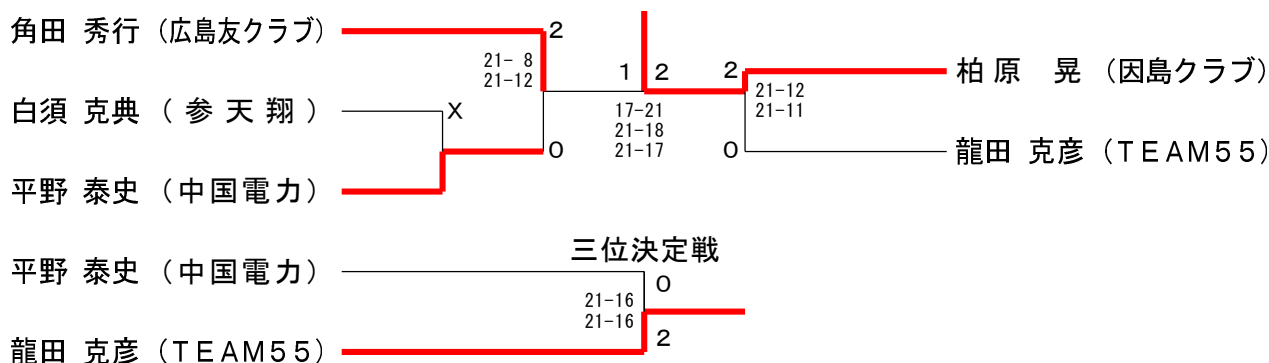

65歳以上男子シングルス