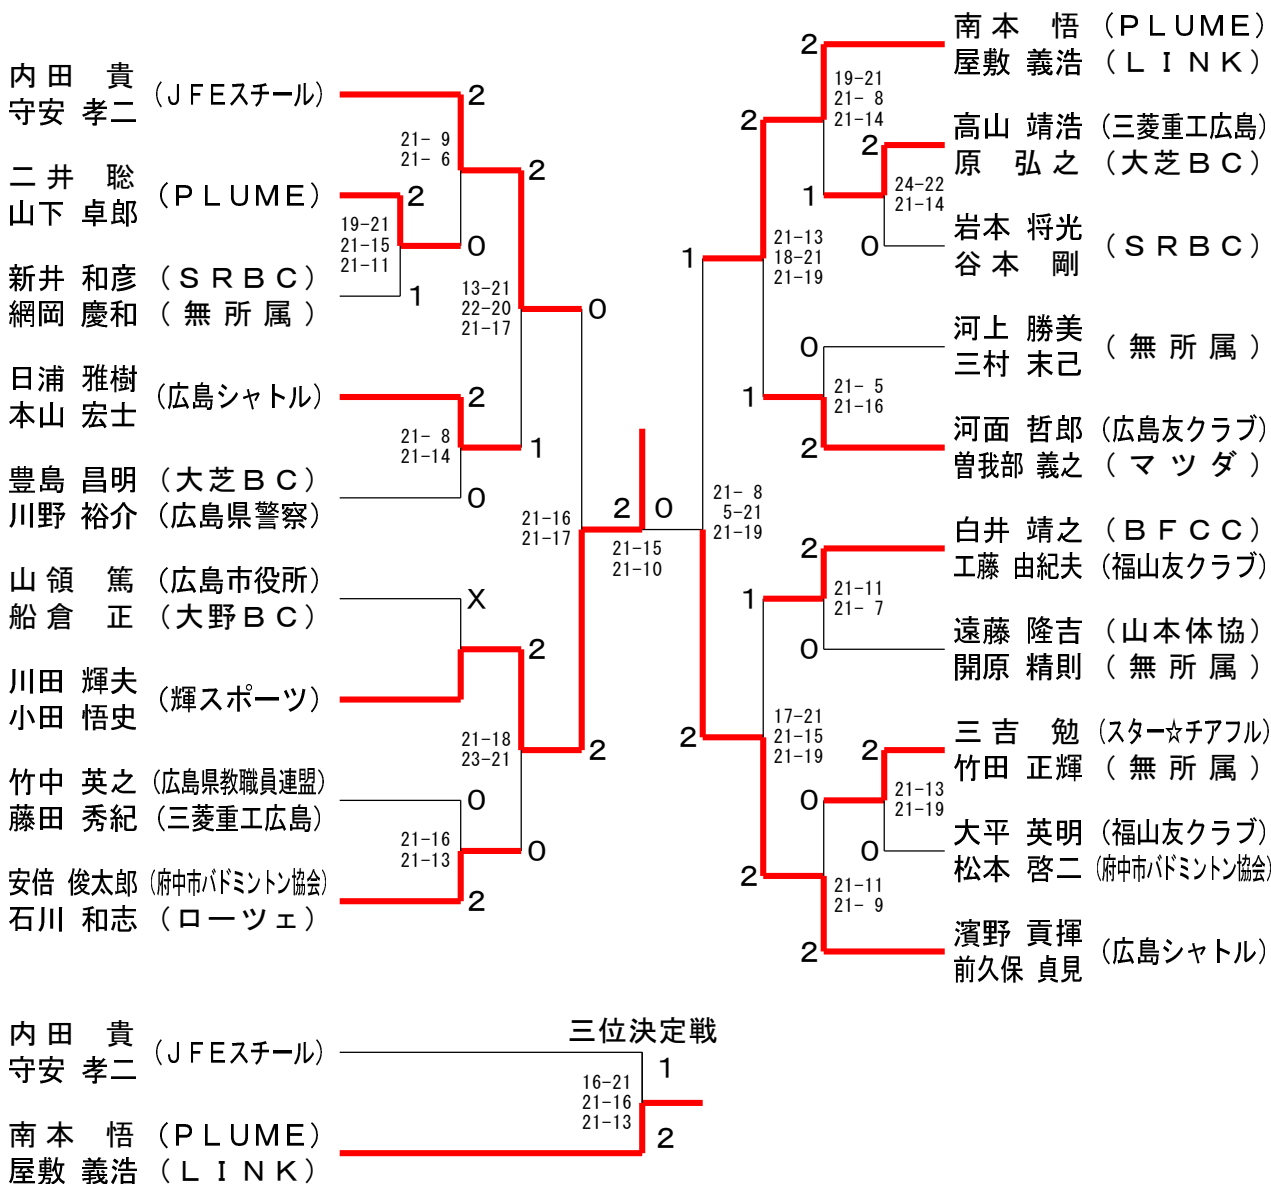

50歳以上男子ダブルス