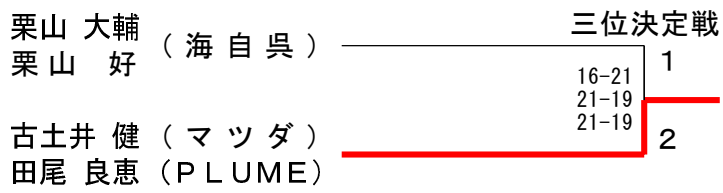

50歳以上男子シングルス

50歳以上男子ダブルス

50歳以上女子シングルス

三位決定戦

50歳以上女子ダブルス

三位決定戦

50歳以上混合ダブルス

60歳以上男子シングルス	大 下	宮 宗	山 村	勝 敗	順 位
大下 慎一 (広島市役所)		× 24-22 11-21 12-21	○ 21-14 21-15	M 1-1 G 3-2 P 89-93	2
宮宗 芳昭 (チーム福山)	○ 22-24 21-11 21-12		○ 21-12 21-12	M 2-0 G 4-1 P 106-71	1
山村 和夫 (広島友クラブ)	× 14-21 15-21	× 12-21 12-21		M 0-2 G 0-4 P 53-84	3