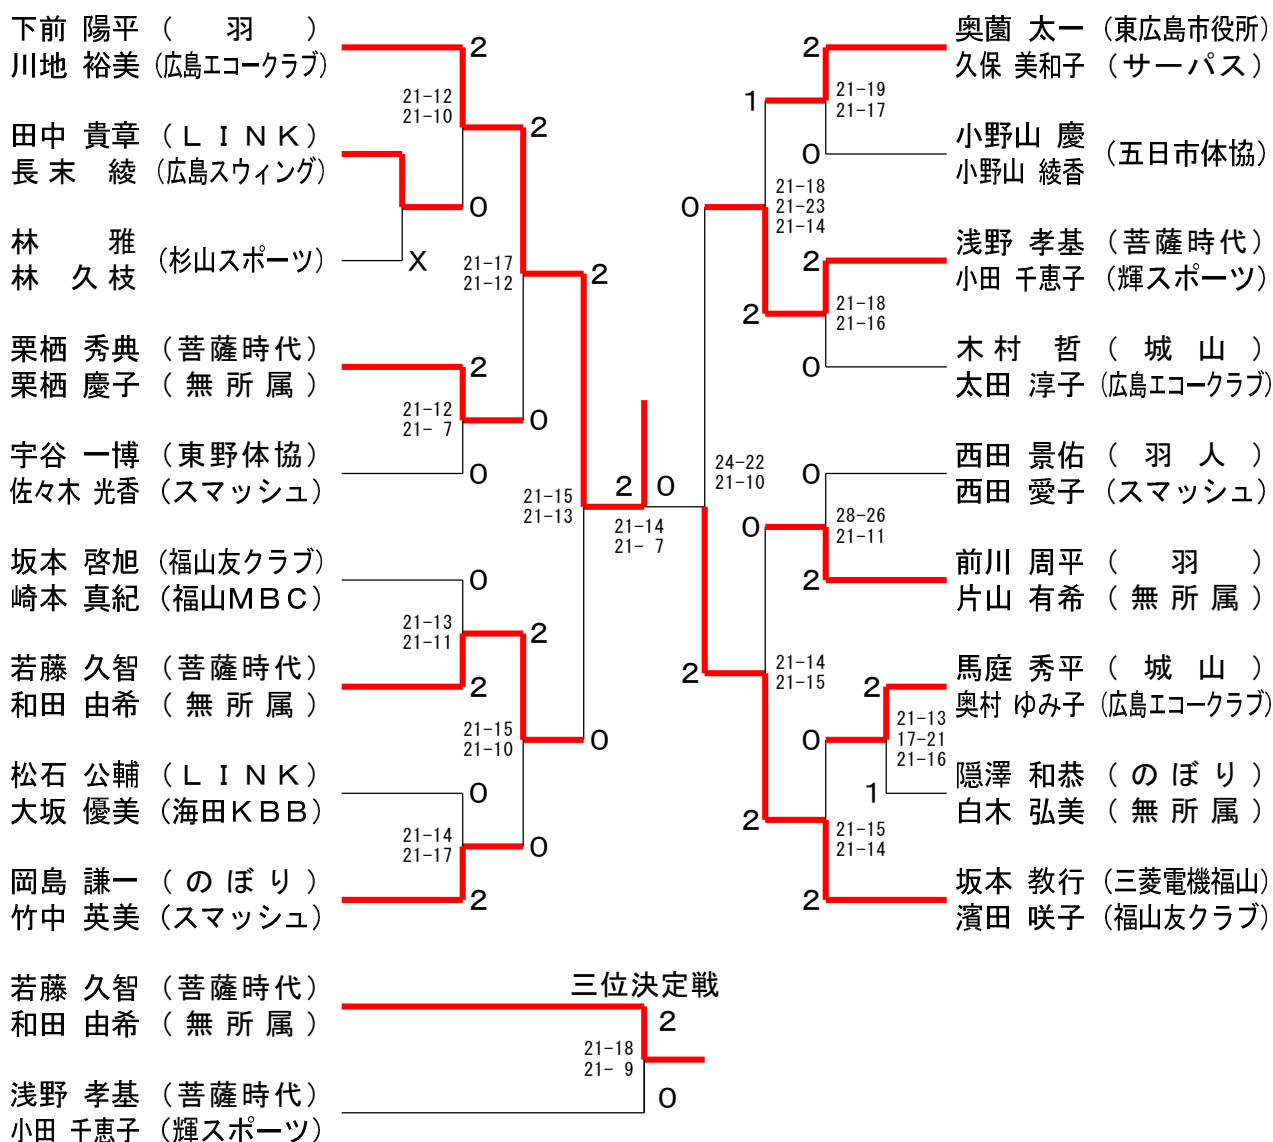

30歳以上男子シングルス

三位決定戦

30歳以上男子ダブルス

三位決定戦

30歳以上女子ダブルス

三位決定戦

40歳以上女子ダブルス

40歳以上混合ダブルス