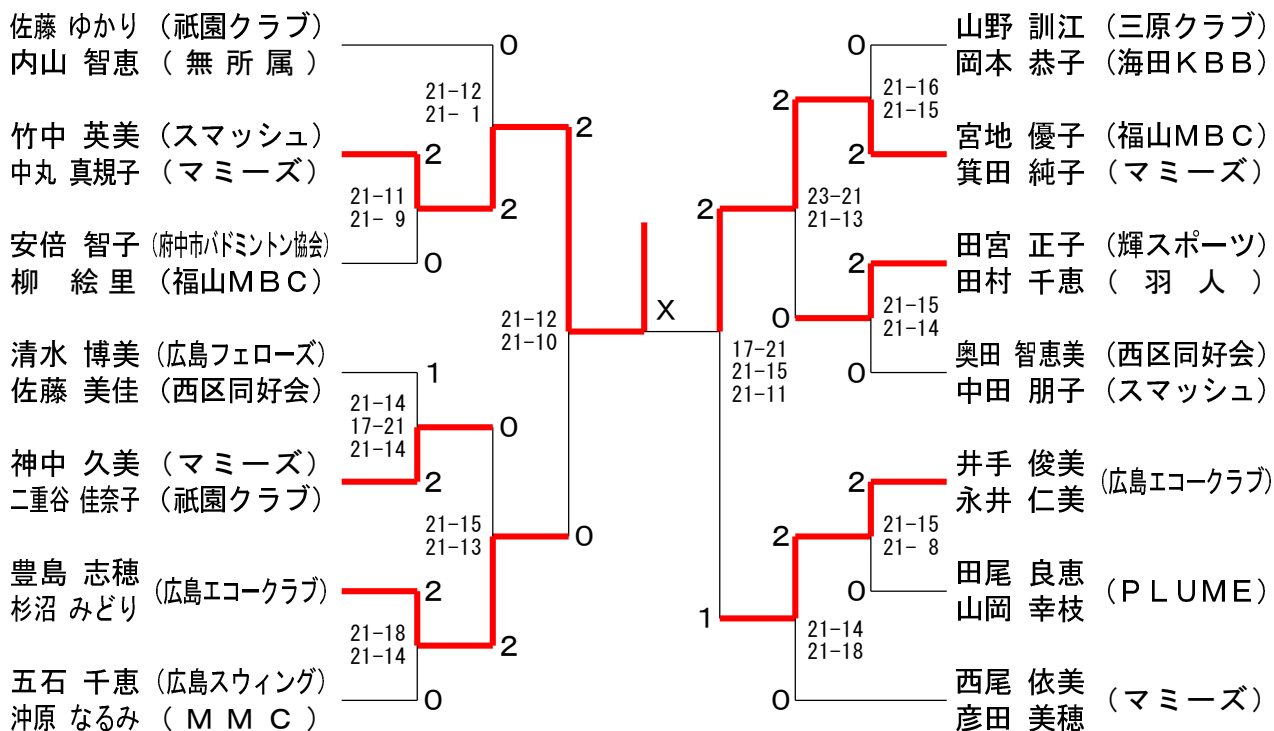

30歳以上男子シングルス

三位決定戦

30歳以上男子ダブルス

三位決定戦

30歳以上女子ダブルス

三位決定戦

40歳以上女子ダブルス

40歳以上混合ダブルス

50歳以上男子シングルス

50歳以上男子ダブルス

50歳以上女子シングルス

三位決定戦

50歳以上女子ダブルス

三位決定戦

50歳以上混合ダブルス

60歳以上男子シングルス	大 下	宮 宗	山 村	勝 敗	順 位
大下 慎一 (広島市役所)		× 24-22 11-21 12-21	○ 21-14 21-15	M 1-1 G 3-2 P 89-93	2
宮宗 芳昭 (チーム福山)	○ 22-24 21-11 21-12		○ 21-12 21-12	M 2-0 G 4-1 P 106-71	1
山村 和夫 (広島友クラブ)	× 14-21 15-21	× 12-21 12-21		M 0-2 G 0-4 P 53-84	3

60歳以上男子ダブルス

垣内 一男 (三原クラブ)	X	0	2	2	21-6 21-8	玉澤 隆義 (広島友クラブ)
森政 和弘 (福山友クラブ)						0
大下 慎一 (広島市役所)		21-16 21-6				藤田 康二 (大芝BC)
久保 勇人 (健友会)						

60歳以上女子ダブルス

白須 三津子 (参天翔)	1	0	2	2	21-11 21-9	仲 今日子 (福山MBC)
柿原 智子 (福山MBC)						0
平川 裕子 (広島フェローズ)	22-24 21-12 21-17	21-6 21-8				中村 尚美 (海自呉)
奥村 浩美 (福山MBC)	2					濱本 優子 (海自呉)