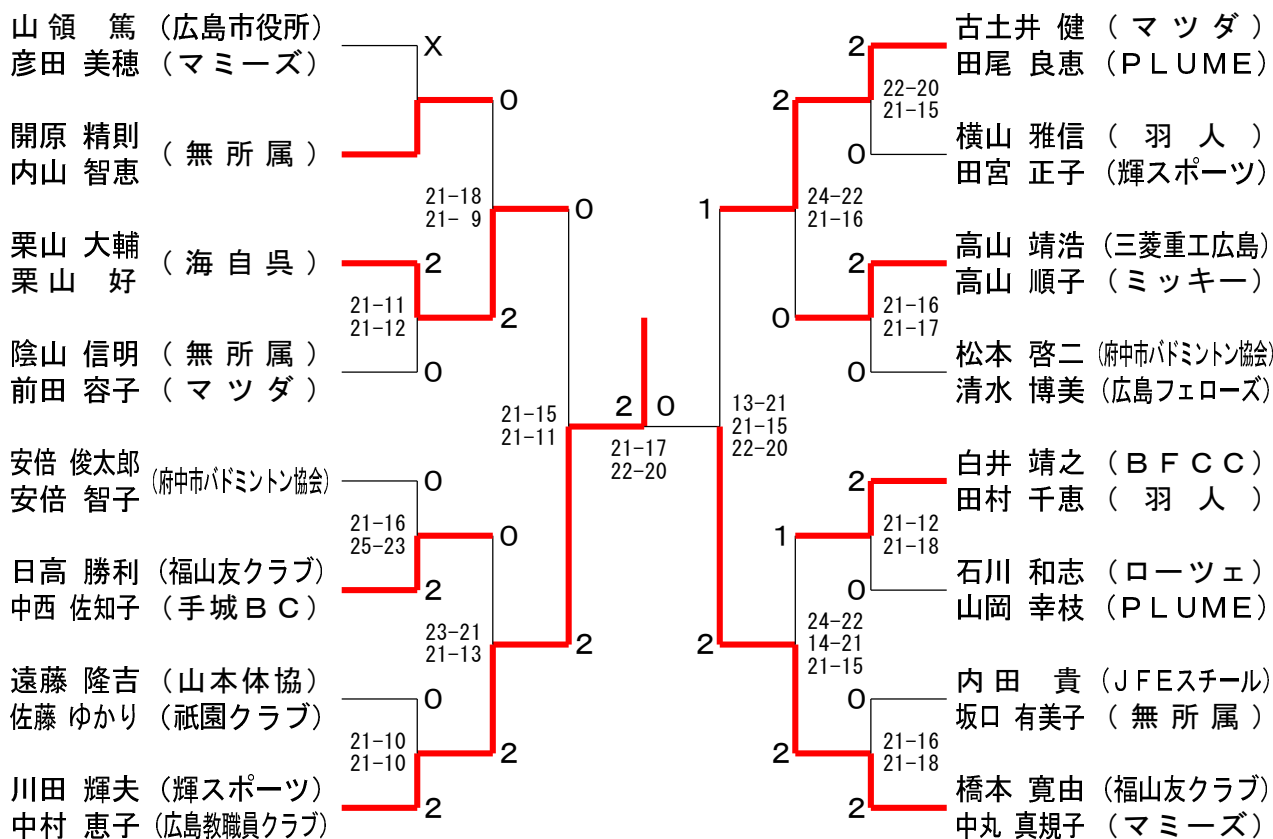

30歳以上男子シングルス

三位決定戦

30歳以上男子ダブルス

三位決定戦

30歳以上女子ダブルス

三位決定戦

40歳以上女子ダブルス

40歳以上混合ダブルス

50歳以上男子シングルス

50歳以上男子ダブルス

50歳以上女子シングルス

三位決定戦

50歳以上女子ダブルス

三位決定戦

50歳以上混合ダブルス

60歳以上男子シングルス	大 下	宮 宗	山 村	勝 敗	順 位
大下 慎一 (広島市役所)		× 24-22 11-21 12-21	○ 21-14 21-15	M 1-1 G 3-2 P 89-93	2
宮宗 芳昭 (チーム福山)	○ 22-24 21-11 21-12		○ 21-12 21-12	M 2-0 G 4-1 P 106-71	1
山村 和夫 (広島友クラブ)	× 14-21 15-21	× 12-21 12-21		M 0-2 G 0-4 P 53-84	3

60歳以上男子ダブルス

垣内 一男 (三原クラブ)	X	0	2	2	21-6 21-8	玉澤 隆義 (広島友クラブ)
森政 和弘 (福山友クラブ)						0
大下 慎一 (広島市役所)		21-16 21-6				藤田 康二 (大芝BC)
久保 勇人 (健友会)						

60歳以上女子ダブルス

白須 三津子 (参天翔)	1	0	2	2	21-11 21-9	仲 今日子 (福山MBC)
柿原 智子 (福山MBC)						0
平川 裕子 (広島フェローズ)	22-24 21-12 21-17	21-6 21-8				中村 尚美 (海自呉)
奥村 浩美 (福山MBC)	2					濱本 優子 (海自呉)