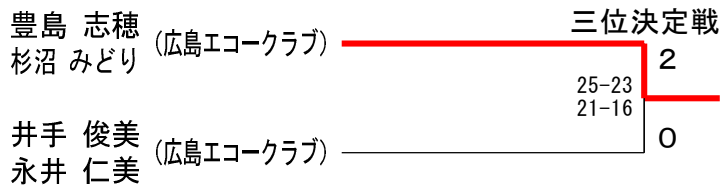

50歳以上男子シングルス

50歳以上男子ダブルス

50歳以上女子シングルス

三位決定戦

50歳以上女子ダブルス

三位決定戦

50歳以上混合ダブルス

60歳以上男子シングルス	大 下	宮 宗	山 村	勝 敗	順 位
大下 慎一 (広島市役所)		× 24-22 11-21 12-21	○ 21-14 21-15	M 1-1 G 3-2 P 89-93	2
宮宗 芳昭 (チーム福山)	○ 22-24 21-11 21-12		○ 21-12 21-12	M 2-0 G 4-1 P 106-71	1
山村 和夫 (広島友クラブ)	× 14-21 15-21	× 12-21 12-21		M 0-2 G 0-4 P 53-84	3