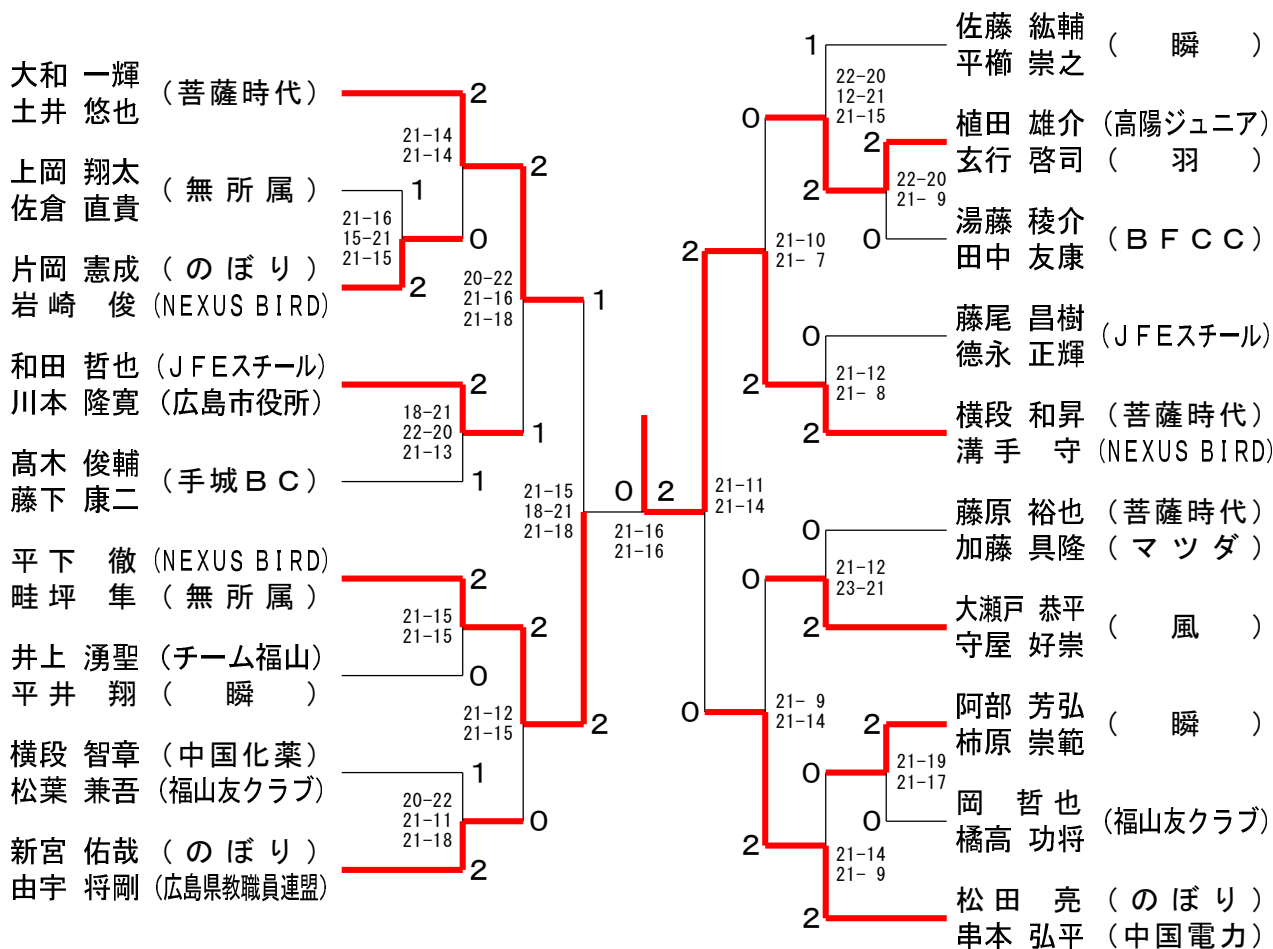

第47回広島県会長杯バドミントン大会兼
第27回中国地区シニアバドミントン選手権大会広島県予選会

大会結果報告書

2026.04.26(日)・29(水・祝)

コジマホールディングス中区SCほか

種目	優勝	準優勝	三位	参加数
30男子単	溝手 守 (NEXUS BIRD)	大和 一輝 (菩薩時代)	新宮 佑哉 (のぼり)	25
30男子複	横段 和昇 溝手 守 (菩薩時代・NEXUS BIRD)	平下 徹 畦坪 隼 (NEXUS BIRD・無所属)	松田 亮 串本 弘平 (のぼり・中国電力)	19
30女子単				1
30女子複	今田 恵美子 坂本 早季子 (無所属)	渡辺 志穂 峰 真緒 (城山・無所属)	古小路 唯 伊藤 聡子 (広島スウィング・無所属)	5
40男子単	西 活哉 (大野BC)	福原 祐也 (広島シャトル)	出井 大輔 (羽人)	14
40男子複	西 活哉 前川 周平 (大野BC・羽)	小野山 慶 松本 伸一郎 (五日市体協)	奥菌 太一 長末 政志 (東広島市役所・大野BC)	18
40女子複	片山 有希 栗栖 慶子 (無所属)	濱田 咲子 和田 由希 (福山友クラブ・無所属)	中村 恵子 小田 千恵子 (広島教職員クラブ・輝スポーツ)	12
40混合複	下前 陽平 川地 裕美 (羽・広島エコークラブ)	坂本 教行 濱田 咲子 (三菱電機福山・福山友クラブ)	若藤 久智 和田 由希 (菩薩時代・無所属)	18
50男子単	工藤 由紀夫 (福山友クラブ)	本山 宏士 (広島シャトル)	豊島 昌明 (大芝BC)	13
50男子複	川田 輝夫 小田 悟史 (輝スポーツ)	濱野 貢揮 前久保 貞見 (広島シャトル)	南本 悟 屋敷 義浩 (PLUME・LINK)	19
50女子単	山野 訓江 (三原クラブ)	龍田 早苗 (TEAM55)	岡本 恭子 (海田KBB)	5
50女子複	竹中 英美 中丸 真規子 (スマッシュ・マミーズ)	宮地 優子 箕田 純子 (福山MBC・マミーズ)	豊島 志穂 杉沼 みどり (広島エコークラブ)	14
50混合複	川田 輝夫 中村 恵子 (輝スポーツ・広島教職員クラブ)	橋本 寛由 中丸 真規子 (福山友クラブ・マミーズ)	古土井 健 田尾 良恵 (マツダ・PLUME)	16
60男子単	宮宗 芳昭 (チーム福山)	大下 慎一 (広島市役所)	山村 和夫 (広島友クラブ)	3
60男子複	玉澤 隆義 新竹 洋次 (広島友クラブ)	大下 慎一 久保 勇人 (広島市役所・健友会)	小越 弘之 藤田 康二 (大芝BC)	4
60女子複	仲 今日子 榎本 百合子 (福山MBC・MMC)	平川 裕子 奥村 浩美 (広島フェローズ・福山MBC)	中村 尚美 濱本 優子 (海自呉)	4
60混合複	玉澤 隆義 仲 今日子 (広島友クラブ・福山MBC)	山崎 弘 井上 尚美 (ローツェ)	垣内 一男 竹岡 千代美 (三原クラブ・福山MBC)	3
65男子単	柏原 晃 (因島クラブ)	角田 秀行 (広島友クラブ)	龍田 克彦 (TEAM55)	5
65男子複	浜名 利之 笹口 浩基 (広島友クラブ・広島教職員クラブ)	角田 秀行 山村 和夫 (広島友クラブ)	武田 要 尾之上 脩司 (広島友クラブ・観音西体協)	10
65女子複	桑田 敬子 竹岡 千代美 (福山MBC)	下西 明美 長谷川 敦子 (海田KBB・広島エコークラブ)		2
65混合複	又川 智幸 桑田 敬子 (福山友クラブ・福山MBC)	地西 清隆 中村 尚美 (五日市体協・海自呉)	藤下 肇 白須 三津子 (手城BC・参天翔)	5
70男子単	浜名 利之 (広島友クラブ)	桑田 幸治 (BFCC)		2
70男子複	林 栄植 向井 健次 (ミッキー)	桑田 幸治 藤井 雅之 (BFCC)	中田 周二 谷本 圭二 (ミッキー)	3
70女子複				1
70混合複	向井 健次 藤田 みどり (ミッキー・フレンドリーズ)	藤井 雅之 柿原 博子 (BFCC・福山MBC)	中田 周二 小寺 玲子 (ミッキー)	3

30歳以上男子シングルス

三位決定戦

30歳以上男子ダブルス

三位決定戦

30歳以上女子ダブルス

三位決定戦

40歳以上女子ダブルス

40歳以上混合ダブルス