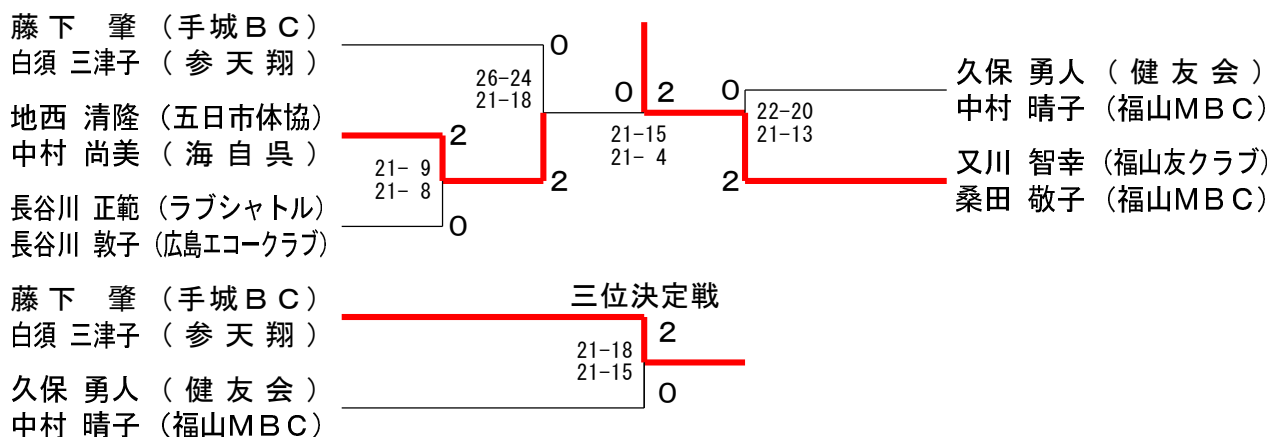

65歳以上男子シングルス

65歳以上男子ダブルス

65歳以上女子ダブルス

65歳以上混合ダブルス

70歳以上男子シングルス

70歳以上男子ダブルス	林 向井	中 田	桑 田	勝 敗	順 位
林 栄植 (ミッキー) 向井 健次		○ 21-3 21-10	○ 21-8 21-11	M 2-0 G 4-0 P 84-32	1
中田 周二 (ミッキー) 谷本 圭二	× 3-21 10-21		× 9-21 11-21	M 0-2 G 0-4 P 33-84	3
桑田 幸治 (BFCC) 藤井 雅之	× 8-21 11-21	○ 21-9 21-11		M 1-1 G 2-2 P 61-62	2